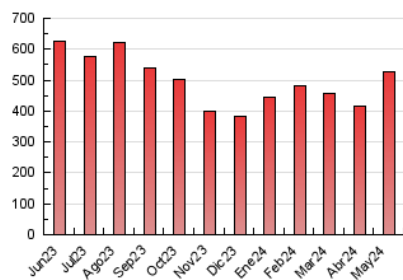

1. Cifras totales y promedios (Nacional)

MES - AÑO	NAVEGADORES UNICOS	VISITAS	PAGINAS
Mayo - 2024	147.505	342.523	527.080
PROMEDIO DIARIO	9.394	11.049	17.003
PROMEDIO LUNES-VIERNES	9.721	11.423	17.381
PROMEDIO SABADO-DOMINGO	8.455	9.974	15.913
PAGINAS / VISITAS	1,54		
DURACION MEDIA VISITAS	0:02:13		
TIEMPO INTERACCIÓN MEDIO	0:02:23		

2. Secciones (Nacional)

	PAGINAS	%
HOME	111.122	21.08 %
RESTO	415.958	78.92 %

3. Por día del mes (Nacional)

Día	N. únicos	Visitas	Páginas	Día	N. únicos	Visitas	Páginas	Día	N. únicos	Visitas	Páginas
1	6.378	7.324	11.282	11	7.933	9.256	14.678	21	9.525	11.273	16.767
2	8.640	9.941	14.213	12	9.316	10.739	17.159	22	7.222	8.605	14.270
3	6.178	7.286	11.785	13	13.827	16.221	22.915	23	7.182	8.670	14.071
4	6.264	7.445	12.599	14	9.698	11.260	17.012	24	8.215	10.036	16.660
5	10.750	13.384	22.708	15	8.512	10.076	16.709	25	10.810	12.659	19.126
6	10.559	12.802	20.619	16	7.809	9.574	14.986	26	10.661	12.236	19.057
7	11.804	13.730	20.450	17	7.180	8.869	14.399	27	11.771	13.429	20.688
8	12.455	14.350	21.823	18	6.042	7.132	10.946	28	14.321	16.240	23.712
9	8.260	9.820	15.416	19	5.866	6.940	11.033	29	13.323	15.560	22.254
10	15.047	17.356	23.856	20	6.006	7.277	11.644	30	10.830	12.381	18.332
								31	8.845	10.652	15.911

4. Gráficas (Nacional)

4.1 Por día de la semana (promedio)

N. únicos / Visitas (x 100)

Páginas (x 100)

4.2 Por franja horaria (promedio)

Visitas_ (x 1000)

Páginas (x 1000)

4.3 Por meses

N. únicos / Visitas (x 1000)

Páginas (x 1000)

5. Observaciones

Este Medio Electrónico de Comunicación ha sido medido por la herramienta Google Analytics de Google (GA4)

6. Definiciones básicas (Para más información ver Normas Técnicas para el Control de los Medios Electrónicos de Comunicación)