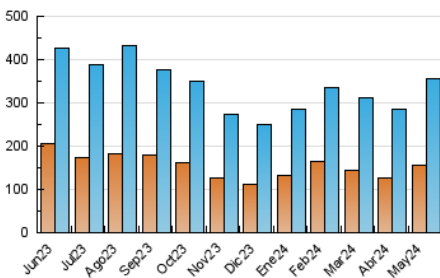

4.3 Por meses

N. únicos / Visitas (x 1000)