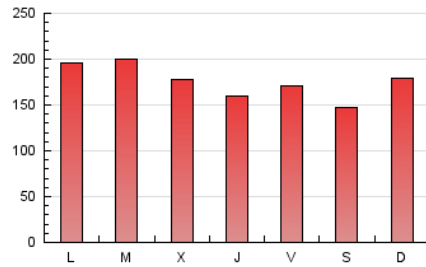

1. Cifras totales y promedios (Nacional e Internacional)

MES - AÑO	NAVEGADORES UNICOS	VISITAS	PAGINAS
Mayo - 2024	156.408	356.899	544.121
PROMEDIO DIARIO	9.795	11.513	17.552
PROMEDIO LUNES-VIERNES	10.147	11.919	17.964
PROMEDIO SABADO-DOMINGO	8.782	10.346	16.368
PAGINAS / VISITAS	1,52		
DURACION MEDIA VISITAS	0:02:11		
TIEMPO INTERACCIÓN MEDIO	0:02:17		

2. Secciones (Nacional e Internacional)

	PAGINAS	%
HOME	113.100	20.79 %
RESTO	431.021	79.21 %

3. Por día del mes (Nacional e Internacional)

Día	N. únicos	Visitas	Páginas	Día	N. únicos	Visitas	Páginas	Día	N. únicos	Visitas	Páginas
1	6.656	7.596	11.643	11	8.244	9.651	15.064	21	9.884	11.703	17.276
2	9.125	10.460	14.842	12	9.625	11.095	17.610	22	7.679	9.157	14.844
3	6.485	7.682	12.222	13	14.309	16.694	23.582	23	7.740	9.323	14.789
4	6.529	7.764	12.982	14	10.098	11.793	17.543	24	8.671	10.545	17.349
5	11.127	13.746	23.186	15	8.848	10.499	17.222	25	11.143	13.069	19.634
6	11.009	13.319	21.201	16	8.148	9.978	15.526	26	11.053	12.614	19.603
7	12.192	14.237	20.983	17	7.534	9.354	14.915	27	12.270	13.977	21.403
8	12.869	14.863	22.359	18	6.359	7.527	11.381	28	14.877	16.887	24.450
9	8.646	10.257	15.901	19	6.172	7.301	11.480	29	13.831	16.217	22.947
10	15.544	17.867	24.491	20	6.411	7.747	12.179	30	11.243	12.817	18.933
								31	9.311	11.160	16.581

4. Gráficas (Nacional e Internacional)

4.1 Por día de la semana (promedio)

N. únicos / Visitas (x 100)

Páginas (x 100)

4.2 Por franja horaria (promedio)

Visitas_ (x 1000)

Páginas (x 1000)

4.3 Por meses