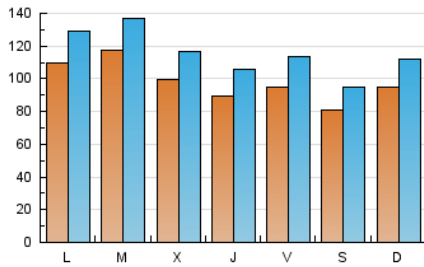

1. Cifras totales y promedios (Nacional e Internacional)

MES - AÑO	NAVEGADORES UNICOS	VISITAS	PAGINAS
Mayo - 2024	156.408	356.899	544.121
PROMEDIO DIARIO	9.795	11.513	17.552
PROMEDIO LUNES-VIERNES	10.147	11.919	17.964
PROMEDIO SABADO-DOMINGO	8.782	10.346	16.368
PAGINAS / VISITAS	1,52		
DURACION MEDIA VISITAS	0:02:11		
TIEMPO INTERACCIÓN MEDIO	0:02:17		

2. Secciones (Nacional e Internacional)

	PAGINAS	%
HOME	113.100	20.79 %
RESTO	431.021	79.21 %

3. Por día del mes (Nacional e Internacional)

Día	N. únicos	Visitas	Páginas	Día	N. únicos	Visitas	Páginas	Día	N. únicos	Visitas	Páginas
1	6.656	7.596	11.643	11	8.244	9.651	15.064	21	9.884	11.703	17.276
2	9.125	10.460	14.842	12	9.625	11.095	17.610	22	7.679	9.157	14.844
3	6.485	7.682	12.222	13	14.309	16.694	23.582	23	7.740	9.323	14.789
4	6.529	7.764	12.982	14	10.098	11.793	17.543	24	8.671	10.545	17.349
5	11.127	13.746	23.186	15	8.848	10.499	17.222	25	11.143	13.069	19.634
6	11.009	13.319	21.201	16	8.148	9.978	15.526	26	11.053	12.614	19.603
7	12.192	14.237	20.983	17	7.534	9.354	14.915	27	12.270	13.977	21.403
8	12.869	14.863	22.359	18	6.359	7.527	11.381	28	14.877	16.887	24.450
9	8.646	10.257	15.901	19	6.172	7.301	11.480	29	13.831	16.217	22.947
10	15.544	17.867	24.491	20	6.411	7.747	12.179	30	11.243	12.817	18.933
								31	9.311	11.160	16.581

4. Gráficas (Nacional e Internacional)

4.1 Por día de la semana (promedio)

N. únicos / Visitas (x 100)

Páginas (x 100)

4.2 Por franja horaria (promedio)

Visitas_ (x 1000)

Páginas (x 1000)

4.3 Por meses