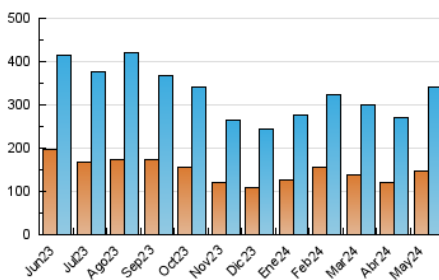

4.3 Por meses

N. únicos / Visitas (x 1000)