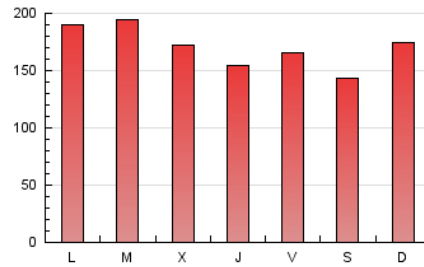

1. Cifras totales y promedios (Nacional)

MES - AÑO	NAVEGADORES UNICOS	VISITAS	PAGINAS
Mayo - 2024	147.505	342.523	527.080
PROMEDIO DIARIO	9.394	11.049	17.003
PROMEDIO LUNES-VIERNES	9.721	11.423	17.381
PROMEDIO SABADO-DOMINGO	8.455	9.974	15.913
PAGINAS / VISITAS	1,54		
DURACION MEDIA VISITAS	0:02:13		
TIEMPO INTERACCIÓN MEDIO	0:02:23		

2. Secciones (Nacional)

	PAGINAS	%
HOME	111.122	21.08 %
RESTO	415.958	78.92 %

3. Por día del mes (Nacional)

Día	N. únicos	Visitas	Páginas	Día	N. únicos	Visitas	Páginas	Día	N. únicos	Visitas	Páginas
1	6.378	7.324	11.282	11	7.933	9.256	14.678	21	9.525	11.273	16.767
2	8.640	9.941	14.213	12	9.316	10.739	17.159	22	7.222	8.605	14.270
3	6.178	7.286	11.785	13	13.827	16.221	22.915	23	7.182	8.670	14.071
4	6.264	7.445	12.599	14	9.698	11.260	17.012	24	8.215	10.036	16.660
5	10.750	13.384	22.708	15	8.512	10.076	16.709	25	10.810	12.659	19.126
6	10.559	12.802	20.619	16	7.809	9.574	14.986	26	10.661	12.236	19.057
7	11.804	13.730	20.450	17	7.180	8.869	14.399	27	11.771	13.429	20.688
8	12.455	14.350	21.823	18	6.042	7.132	10.946	28	14.321	16.240	23.712
9	8.260	9.820	15.416	19	5.866	6.940	11.033	29	13.323	15.560	22.254
10	15.047	17.356	23.856	20	6.006	7.277	11.644	30	10.830	12.381	18.332
								31	8.845	10.652	15.911

4. Gráficas (Nacional)

4.1 Por día de la semana (promedio)

N. únicos / Visitas (x 100)

Páginas (x 100)

4.2 Por franja horaria (promedio)

Visitas_ (x 1000)

Páginas (x 1000)

4.3 Por meses