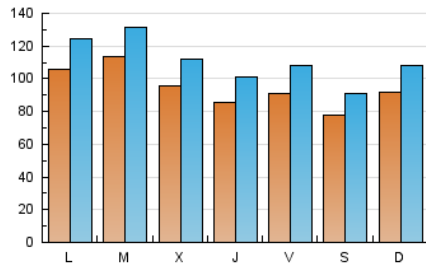

1. Cifras totales y promedios (Nacional)

MES - AÑO	NAVEGADORES UNICOS	VISITAS	PAGINAS
Mayo - 2024	147.505	342.523	527.080
PROMEDIO DIARIO	9.394	11.049	17.003
PROMEDIO LUNES-VIERNES	9.721	11.423	17.381
PROMEDIO SABADO-DOMINGO	8.455	9.974	15.913
PAGINAS / VISITAS	1,54		
DURACION MEDIA VISITAS	0:02:13		
TIEMPO INTERACCIÓN MEDIO	0:02:23		

2. Secciones (Nacional)

	PAGINAS	%
HOME	111.122	21.08 %
RESTO	415.958	78.92 %

3. Por día del mes (Nacional)

Día	N. únicos	Visitas	Páginas	Día	N. únicos	Visitas	Páginas	Día	N. únicos	Visitas	Páginas
1	6.378	7.324	11.282	11	7.933	9.256	14.678	21	9.525	11.273	16.767
2	8.640	9.941	14.213	12	9.316	10.739	17.159	22	7.222	8.605	14.270
3	6.178	7.286	11.785	13	13.827	16.221	22.915	23	7.182	8.670	14.071
4	6.264	7.445	12.599	14	9.698	11.260	17.012	24	8.215	10.036	16.660
5	10.750	13.384	22.708	15	8.512	10.076	16.709	25	10.810	12.659	19.126
6	10.559	12.802	20.619	16	7.809	9.574	14.986	26	10.661	12.236	19.057
7	11.804	13.730	20.450	17	7.180	8.869	14.399	27	11.771	13.429	20.688
8	12.455	14.350	21.823	18	6.042	7.132	10.946	28	14.321	16.240	23.712
9	8.260	9.820	15.416	19	5.866	6.940	11.033	29	13.323	15.560	22.254
10	15.047	17.356	23.856	20	6.006	7.277	11.644	30	10.830	12.381	18.332
								31	8.845	10.652	15.911

4. Gráficas (Nacional)

4.1 Por día de la semana (promedio)

N. únicos / Visitas (x 100)

Páginas (x 100)

4.2 Por franja horaria (promedio)

Visitas_ (x 1000)

Páginas (x 1000)

4.3 Por meses