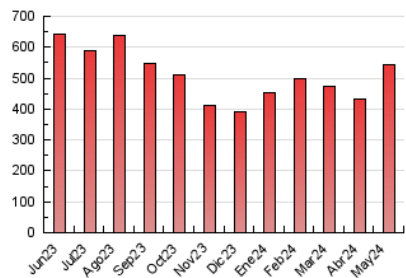

Páginas (x 1000)