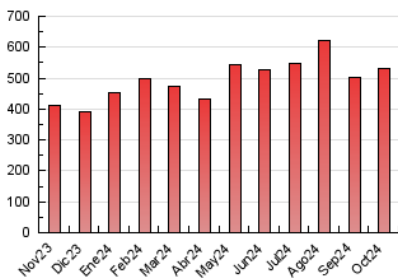

Páginas (x 1000)