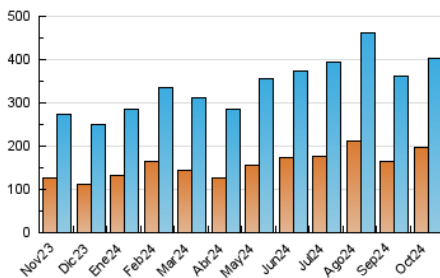

4.3 Por meses

N. únicos / Visitas (x 1000)