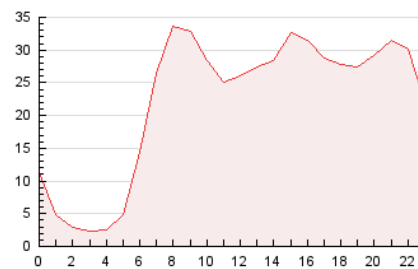

2. Secciones (Nacional e Internacional)

	PAGINAS	%
HOME	90.426	16.98 %
RESTO	442.160	83.02 %

3. Por día del mes (Nacional e Internacional)

Día	N. únicos	Visitas	Páginas	Día	N. únicos	Visitas	Páginas	Día	N. únicos	Visitas	Páginas
1	8.258	9.656	14.512	11	11.672	13.174	17.307	21	9.440	11.070	14.653
2	10.725	12.230	16.314	12	8.089	9.127	12.854	22	22.614	24.235	28.886
3	10.492	12.010	16.774	13	9.746	11.317	15.299	23	19.457	21.463	25.948
4	11.743	13.173	17.237	14	11.841	13.492	17.658	24	20.723	23.784	30.106
5	14.660	15.934	19.941	15	14.054	15.478	20.352	25	14.875	16.540	21.461
6	10.829	11.899	15.247	16	12.392	14.130	18.775	26	10.018	11.702	15.872
7	7.891	8.968	12.855	17	8.195	9.715	13.312	27	7.321	8.473	12.298
8	13.839	15.618	20.093	18	7.985	9.432	12.721	28	7.381	8.928	13.313
9	14.236	15.919	20.346	19	9.749	11.110	14.360	29	7.853	9.101	13.108
10	10.214	11.711	15.880	20	10.876	11.870	15.037	30	7.804	8.883	12.993
								31	10.517	11.969	17.074

4. Gráficas (Nacional e Internacional)

4.1 Por día de la semana (promedio)

N. únicos / Visitas (x 100)

Páginas (x 100)

4.2 Por franja horaria (promedio)

Visitas_ (x 1000)

Páginas (x 1000)

4.3 Por meses