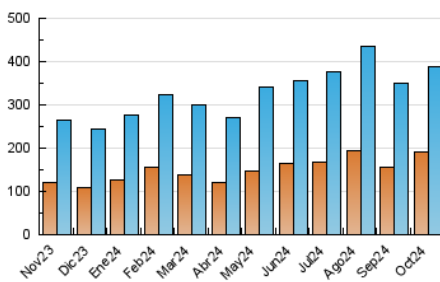

4.3 Por meses

N. únicos / Visitas (x 1000)