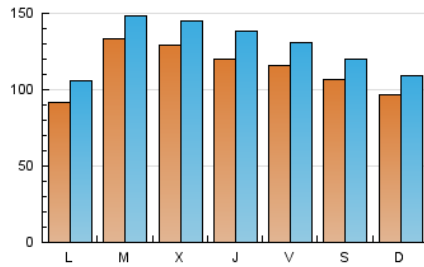

1. Cifras totales y promedios (Nacional e Internacional)

MES - AÑO	NAVEGADORES UNICOS	VISITAS	PAGINAS
Octubre - 2024	197.683	402.111	532.586
PROMEDIO DIARIO	11.467	12.971	17.180
PROMEDIO LUNES-VIERNES	11.922	13.508	17.899
PROMEDIO SABADO-DOMINGO	10.161	11.429	15.114
PAGINAS / VISITAS	1,32		
DURACION MEDIA VISITAS	0:01:42		
TIEMPO INTERACCIÓN MEDIO	0:01:40		

2. Secciones (Nacional e Internacional)

	PAGINAS	%
HOME	90.426	16.98 %
RESTO	442.160	83.02 %

3. Por día del mes (Nacional e Internacional)

Día	N. únicos	Visitas	Páginas	Día	N. únicos	Visitas	Páginas	Día	N. únicos	Visitas	Páginas
1	8.258	9.656	14.512	11	11.672	13.174	17.307	21	9.440	11.070	14.653
2	10.725	12.230	16.314	12	8.089	9.127	12.854	22	22.614	24.235	28.886
3	10.492	12.010	16.774	13	9.746	11.317	15.299	23	19.457	21.463	25.948
4	11.743	13.173	17.237	14	11.841	13.492	17.658	24	20.723	23.784	30.106
5	14.660	15.934	19.941	15	14.054	15.478	20.352	25	14.875	16.540	21.461
6	10.829	11.899	15.247	16	12.392	14.130	18.775	26	10.018	11.702	15.872
7	7.891	8.968	12.855	17	8.195	9.715	13.312	27	7.321	8.473	12.298
8	13.839	15.618	20.093	18	7.985	9.432	12.721	28	7.381	8.928	13.313
9	14.236	15.919	20.346	19	9.749	11.110	14.360	29	7.853	9.101	13.108
10	10.214	11.711	15.880	20	10.876	11.870	15.037	30	7.804	8.883	12.993
								31	10.517	11.969	17.074

4. Gráficas (Nacional e Internacional)

4.1 Por día de la semana (promedio)

N. únicos / Visitas (x 100)

Páginas (x 100)

4.2 Por franja horaria (promedio)

Visitas_ (x 1000)

Páginas (x 1000)

4.3 Por meses