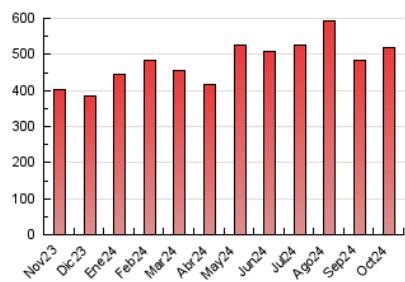

1. Cifras totales y promedios (Nacional)

MES - AÑO	NAVEGADORES UNICOS	VISITAS	PAGINAS
Octubre - 2024	190.547	388.824	517.182
PROMEDIO DIARIO	11.100	12.543	16.683
PROMEDIO LUNES-VIERNES	11.554	13.080	17.393
PROMEDIO SABADO-DOMINGO	9.796	10.997	14.642
PAGINAS / VISITAS	1,33		
DURACION MEDIA VISITAS	0:01:43		
TIEMPO INTERACCIÓN MEDIO	0:01:42		

2. Secciones (Nacional)

	PAGINAS	%
HOME	88.299	17.07 %
RESTO	428.883	82.93 %

3. Por día del mes (Nacional)

Día	N. únicos	Visitas	Páginas	Día	N. únicos	Visitas	Páginas	Día	N. únicos	Visitas	Páginas
1	7.833	9.213	13.885	11	11.396	12.803	16.915	21	9.078	10.613	14.156
2	10.269	11.773	15.685	12	7.762	8.768	12.427	22	22.235	23.775	28.328
3	10.043	11.440	16.087	13	9.475	10.917	14.919	23	19.064	20.946	25.403
4	11.132	12.482	16.409	14	11.443	13.057	17.163	24	20.270	23.352	29.492
5	13.939	15.082	19.079	15	13.688	15.067	19.897	25	14.482	16.088	20.949
6	10.509	11.474	14.833	16	12.009	13.739	18.311	26	9.673	11.320	15.383
7	7.609	8.653	12.459	17	7.841	9.337	12.852	27	7.059	8.152	11.983
8	13.549	15.223	19.691	18	7.732	9.102	12.362	28	7.097	8.562	12.901
9	13.855	15.451	19.863	19	9.474	10.772	13.952	29	7.614	8.822	12.663
10	9.874	11.348	15.473	20	10.473	11.488	14.563	30	7.478	8.508	12.523
								31	10.152	11.497	16.576

4. Gráficas (Nacional)

4.1 Por día de la semana (promedio)

N. únicos / Visitas (x 100)

Páginas (x 100)

4.2 Por franja horaria (promedio)

Visitas_ (x 1000)

Páginas (x 1000)

4.3 Por meses

N. únicos / Visitas (x 1000)

Páginas (x 1000)

5. Observaciones

Este Medio Electrónico de Comunicación ha sido medido por la herramienta Google Analytics de Google (GA4).

6. Definiciones básicas (Para más información ver Normas Técnicas para el Control de los Medios Electrónicos de Comunicación)