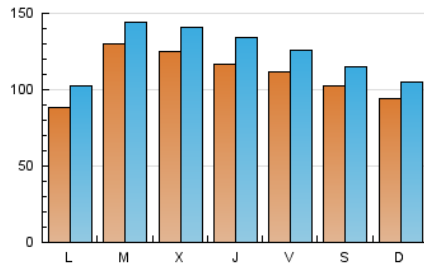

1. Cifras totales y promedios (Nacional)

MES - AÑO	NAVEGADORES UNICOS	VISITAS	PAGINAS
Octubre - 2024	190.547	388.824	517.182
PROMEDIO DIARIO	11.100	12.543	16.683
PROMEDIO LUNES-VIERNES	11.554	13.080	17.393
PROMEDIO SABADO-DOMINGO	9.796	10.997	14.642
PAGINAS / VISITAS	1,33		
DURACION MEDIA VISITAS	0:01:43		
TIEMPO INTERACCIÓN MEDIO	0:01:42		

2. Secciones (Nacional)

	PAGINAS	%
HOME	88.299	17.07 %
RESTO	428.883	82.93 %

3. Por día del mes (Nacional)

Día	N. únicos	Visitas	Páginas	Día	N. únicos	Visitas	Páginas	Día	N. únicos	Visitas	Páginas
1	7.833	9.213	13.885	11	11.396	12.803	16.915	21	9.078	10.613	14.156
2	10.269	11.773	15.685	12	7.762	8.768	12.427	22	22.235	23.775	28.328
3	10.043	11.440	16.087	13	9.475	10.917	14.919	23	19.064	20.946	25.403
4	11.132	12.482	16.409	14	11.443	13.057	17.163	24	20.270	23.352	29.492
5	13.939	15.082	19.079	15	13.688	15.067	19.897	25	14.482	16.088	20.949
6	10.509	11.474	14.833	16	12.009	13.739	18.311	26	9.673	11.320	15.383
7	7.609	8.653	12.459	17	7.841	9.337	12.852	27	7.059	8.152	11.983
8	13.549	15.223	19.691	18	7.732	9.102	12.362	28	7.097	8.562	12.901
9	13.855	15.451	19.863	19	9.474	10.772	13.952	29	7.614	8.822	12.663
10	9.874	11.348	15.473	20	10.473	11.488	14.563	30	7.478	8.508	12.523
								31	10.152	11.497	16.576

4. Gráficas (Nacional)

4.1 Por día de la semana (promedio)

N. únicos / Visitas (x 100)

Páginas (x 100)

4.2 Por franja horaria (promedio)

Visitas_ (x 1000)

Páginas (x 1000)

4.3 Por meses