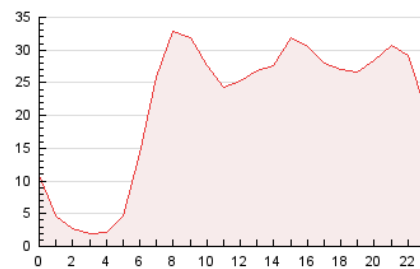

2. Secciones (Nacional)

	PAGINAS	%
HOME	88.299	17.07 %
RESTO	428.883	82.93 %

3. Por día del mes (Nacional)

Día	N. únicos	Visitas	Páginas	Día	N. únicos	Visitas	Páginas	Día	N. únicos	Visitas	Páginas
1	7.833	9.213	13.885	11	11.396	12.803	16.915	21	9.078	10.613	14.156
2	10.269	11.773	15.685	12	7.762	8.768	12.427	22	22.235	23.775	28.328
3	10.043	11.440	16.087	13	9.475	10.917	14.919	23	19.064	20.946	25.403
4	11.132	12.482	16.409	14	11.443	13.057	17.163	24	20.270	23.352	29.492
5	13.939	15.082	19.079	15	13.688	15.067	19.897	25	14.482	16.088	20.949
6	10.509	11.474	14.833	16	12.009	13.739	18.311	26	9.673	11.320	15.383
7	7.609	8.653	12.459	17	7.841	9.337	12.852	27	7.059	8.152	11.983
8	13.549	15.223	19.691	18	7.732	9.102	12.362	28	7.097	8.562	12.901
9	13.855	15.451	19.863	19	9.474	10.772	13.952	29	7.614	8.822	12.663
10	9.874	11.348	15.473	20	10.473	11.488	14.563	30	7.478	8.508	12.523
								31	10.152	11.497	16.576

4. Gráficas (Nacional)

4.1 Por día de la semana (promedio)

N. únicos / Visitas (x 100)

Páginas (x 100)

4.2 Por franja horaria (promedio)

Visitas_ (x 1000)

Páginas (x 1000)

4.3 Por meses

N. únicos / Visitas (x 1000)

Páginas (x 1000)

5. Observaciones

Este Medio Electrónico de Comunicación ha sido medido por la herramienta Google Analytics de Google (GA4).

6. Definiciones básicas (Para más información ver Normas Técnicas para el Control de los Medios Electrónicos de Comunicación)