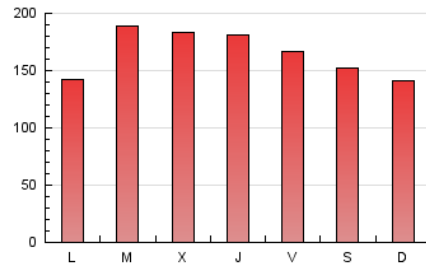

1. Cifras totales y promedios (Nacional)

MES - AÑO	NAVEGADORES UNICOS	VISITAS	PAGINAS
Octubre - 2024	190.547	388.824	517.182
PROMEDIO DIARIO	11.100	12.543	16.683
PROMEDIO LUNES-VIERNES	11.554	13.080	17.393
PROMEDIO SABADO-DOMINGO	9.796	10.997	14.642
PAGINAS / VISITAS	1,33		
DURACION MEDIA VISITAS	0:01:43		
TIEMPO INTERACCIÓN MEDIO	0:01:42		

2. Secciones (Nacional)

	PAGINAS	%
HOME	88.299	17.07 %
RESTO	428.883	82.93 %

3. Por día del mes (Nacional)

Día	N. únicos	Visitas	Páginas	Día	N. únicos	Visitas	Páginas	Día	N. únicos	Visitas	Páginas
1	7.833	9.213	13.885	11	11.396	12.803	16.915	21	9.078	10.613	14.156
2	10.269	11.773	15.685	12	7.762	8.768	12.427	22	22.235	23.775	28.328
3	10.043	11.440	16.087	13	9.475	10.917	14.919	23	19.064	20.946	25.403
4	11.132	12.482	16.409	14	11.443	13.057	17.163	24	20.270	23.352	29.492
5	13.939	15.082	19.079	15	13.688	15.067	19.897	25	14.482	16.088	20.949
6	10.509	11.474	14.833	16	12.009	13.739	18.311	26	9.673	11.320	15.383
7	7.609	8.653	12.459	17	7.841	9.337	12.852	27	7.059	8.152	11.983
8	13.549	15.223	19.691	18	7.732	9.102	12.362	28	7.097	8.562	12.901
9	13.855	15.451	19.863	19	9.474	10.772	13.952	29	7.614	8.822	12.663
10	9.874	11.348	15.473	20	10.473	11.488	14.563	30	7.478	8.508	12.523
								31	10.152	11.497	16.576

4. Gráficas (Nacional)

4.1 Por día de la semana (promedio)

N. únicos / Visitas (x 100)

Páginas (x 100)

4.2 Por franja horaria (promedio)

Visitas_ (x 1000)

Páginas (x 1000)

4.3 Por meses