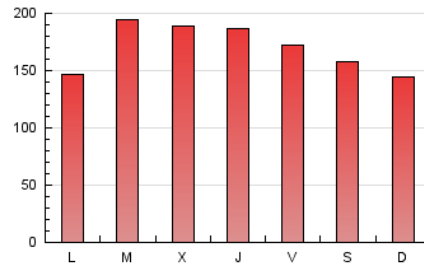

1. Cifras totales y promedios (Nacional e Internacional)

MES - AÑO	NAVEGADORES UNICOS	VISITAS	PAGINAS
Octubre - 2024	197.683	402.111	532.586
PROMEDIO DIARIO	11.467	12.971	17.180
PROMEDIO LUNES-VIERNES	11.922	13.508	17.899
PROMEDIO SABADO-DOMINGO	10.161	11.429	15.114
PAGINAS / VISITAS	1,32		
DURACION MEDIA VISITAS	0:01:42		
TIEMPO INTERACCIÓN MEDIO	0:01:40		

2. Secciones (Nacional e Internacional)

	PAGINAS	%
HOME	90.426	16.98 %
RESTO	442.160	83.02 %

3. Por día del mes (Nacional e Internacional)

Día	N. únicos	Visitas	Páginas	Día	N. únicos	Visitas	Páginas	Día	N. únicos	Visitas	Páginas
1	8.258	9.656	14.512	11	11.672	13.174	17.307	21	9.440	11.070	14.653
2	10.725	12.230	16.314	12	8.089	9.127	12.854	22	22.614	24.235	28.886
3	10.492	12.010	16.774	13	9.746	11.317	15.299	23	19.457	21.463	25.948
4	11.743	13.173	17.237	14	11.841	13.492	17.658	24	20.723	23.784	30.106
5	14.660	15.934	19.941	15	14.054	15.478	20.352	25	14.875	16.540	21.461
6	10.829	11.899	15.247	16	12.392	14.130	18.775	26	10.018	11.702	15.872
7	7.891	8.968	12.855	17	8.195	9.715	13.312	27	7.321	8.473	12.298
8	13.839	15.618	20.093	18	7.985	9.432	12.721	28	7.381	8.928	13.313
9	14.236	15.919	20.346	19	9.749	11.110	14.360	29	7.853	9.101	13.108
10	10.214	11.711	15.880	20	10.876	11.870	15.037	30	7.804	8.883	12.993
								31	10.517	11.969	17.074

4. Gráficas (Nacional e Internacional)

4.1 Por día de la semana (promedio)

N. únicos / Visitas (x 100)

Páginas (x 100)

4.2 Por franja horaria (promedio)

Visitas_ (x 1000)

Páginas (x 1000)

4.3 Por meses