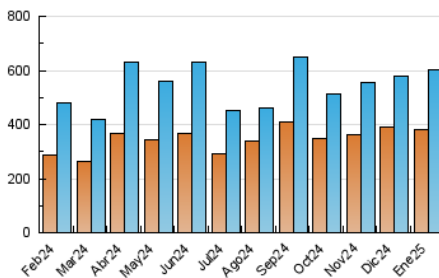

##### 4.1 Per dia de la setmana (promig)

N. únics / Visites (x 100)

Pàgines (x 100)

##### 4.2 Per franja horària (promig)

Visites\_ (x 1000)

Pàgines (x 1000)

##### 4.3 Per mesos

N. únics / Visites (x 1000)

Pàgines (x 1000)