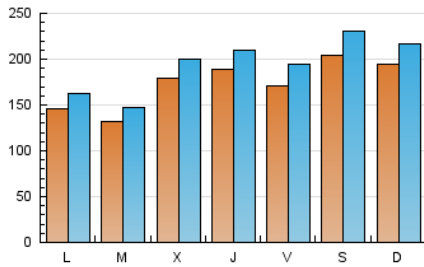

4. Gràfiques (Nacional i Internacional)

4.1 Per dia de la setmana (promig)

N. únics / Visites (x 100)