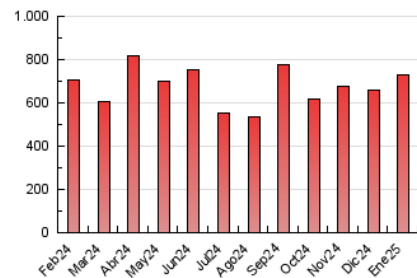

#### 3. Per dia del mes (Nacional)

Dia	N. únics	Visites	Pàgines	Dia	N. únics	Visites	Pàgines	Dia	N. únics	Visites	Pàgines
1	13.609	15.409	20.296	11	17.113	19.206	25.365	21	8.321	9.422	12.732
2	15.049	17.510	22.971	12	20.395	22.362	26.688	22	16.881	18.986	24.610
3	17.541	20.540	26.862	13	12.926	14.381	17.253	23	13.621	14.981	19.654
4	20.840	23.836	31.825	14	13.613	15.405	17.929	24	14.303	16.064	23.526
5	18.402	20.836	26.202	15	14.294	15.777	19.969	25	15.086	17.076	23.418
6	17.828	20.268	25.166	16	17.948	20.064	24.461	26	19.387	21.660	28.761
7	11.681	13.241	16.198	17	15.599	17.919	22.689	27	15.473	17.115	21.631
8	23.045	25.789	32.396	18	23.802	26.884	33.738	28	15.102	16.433	20.700
9	30.848	33.772	39.512	19	15.630	17.583	22.301	29	17.731	19.881	25.241
10	17.399	20.154	26.030	20	8.417	9.430	12.404	30	12.377	13.845	17.882
								31	14.661	16.478	22.844

### 4.1 Per dia de la setmana (promig)

N. únics / Visites (x 100)

Pàgines (x 100)

### 4.2 Per franja horària (promig)

Visites\_ (x 1000)

Pàgines (x 1000)

### 4.3 Per mesos

N. únics / Visites (x 1000)

Pàgines (x 1000)