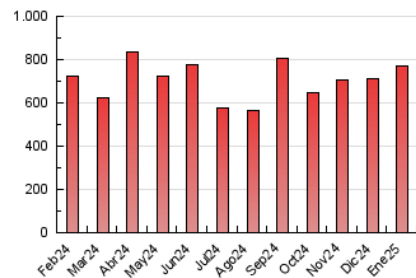

### 3. Per dia del mes (Nacional i Internacional)

Dia	N. únics	Visites	Pàgines	Dia	N. únics	Visites	Pàgines	Dia	N. únics	Visites	Pàgines
1	14.239	16.180	21.142	11	18.239	20.506	26.746	21	8.908	10.065	13.528
2	16.319	18.764	24.533	12	21.038	23.134	27.595	22	17.633	19.865	25.644
3	19.857	23.028	29.758	13	13.648	15.148	18.108	23	14.361	15.800	20.658
4	22.864	26.141	34.372	14	14.346	16.090	18.838	24	15.127	16.977	24.705
5	20.160	22.535	28.404	15	14.950	16.589	20.849	25	15.814	17.751	24.330
6	19.552	22.086	27.465	16	18.710	20.913	25.501	26	20.184	22.706	29.767
7	13.826	15.568	18.828	17	16.320	18.685	23.568	27	16.128	17.943	22.641
8	23.906	26.863	33.497	18	24.478	27.719	34.727	28	15.892	17.161	21.754
9	32.113	34.929	40.973	19	16.284	18.388	23.250	29	18.553	20.685	26.184
10	18.543	21.054	27.543	20	8.993	10.052	13.176	30	13.100	14.497	18.765
								31	15.303	17.141	23.775

##### 4.2 Per franja horària (promig)

Visites\_ (x 1000)

Pàgines (x 1000)

##### 4.3 Per mesos

N. únics / Visites (x 1000)

Pàgines (x 1000)