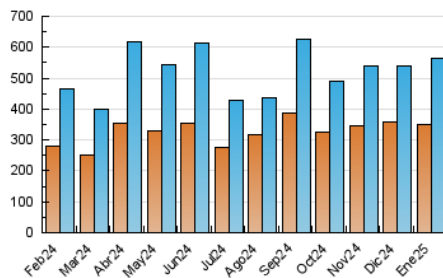

#### 3. Per dia del mes (Nacional)

Dia	N. únics	Visites	Pàgines	Dia	N. únics	Visites	Pàgines	Dia	N. únics	Visites	Pàgines
1	13.609	15.409	20.296	11	17.113	19.206	25.365	21	8.321	9.422	12.732
2	15.049	17.510	22.971	12	20.395	22.362	26.688	22	16.881	18.986	24.610
3	17.541	20.540	26.862	13	12.926	14.381	17.253	23	13.621	14.981	19.654
4	20.840	23.836	31.825	14	13.613	15.405	17.929	24	14.303	16.064	23.526
5	18.402	20.836	26.202	15	14.294	15.777	19.969	25	15.086	17.076	23.418
6	17.828	20.268	25.166	16	17.948	20.064	24.461	26	19.387	21.660	28.761
7	11.681	13.241	16.198	17	15.599	17.919	22.689	27	15.473	17.115	21.631
8	23.045	25.789	32.396	18	23.802	26.884	33.738	28	15.102	16.433	20.700
9	30.848	33.772	39.512	19	15.630	17.583	22.301	29	17.731	19.881	25.241
10	17.399	20.154	26.030	20	8.417	9.430	12.404	30	12.377	13.845	17.882
								31	14.661	16.478	22.844

### 4.1 Per dia de la setmana (promig)

N. únics / Visites (x 100)

Pàgines (x 100)

### 4.2 Per franja horària (promig)

Visites\_ (x 1000)

Pàgines (x 1000)

### 4.3 Per mesos

N. únics / Visites (x 1000)

Pàgines (x 1000)