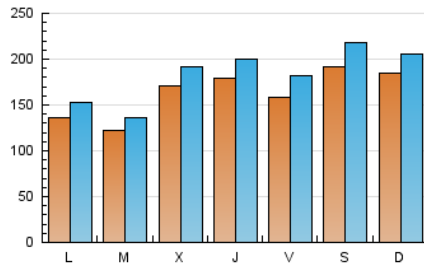

4. Gràfiques (Nacional)

4.1 Per dia de la setmana (promig)

N. únics / Visites (x 100)