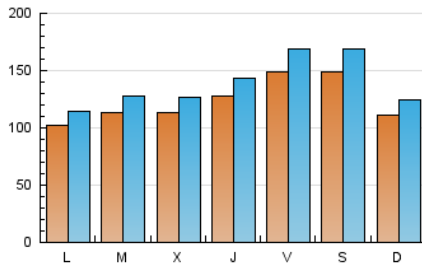

4. Gràfiques (Nacional)

4.1 Per dia de la setmana (promig)

N. únics / Visites (x 100)