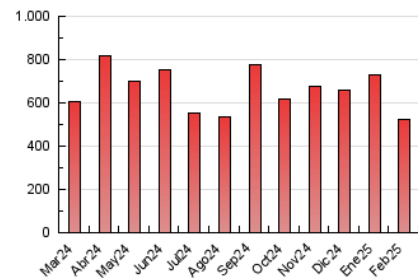

Pàgines (x 1000)