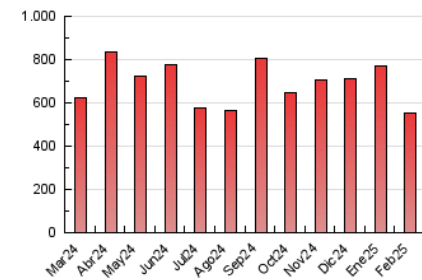

Pàgines (x 1000)