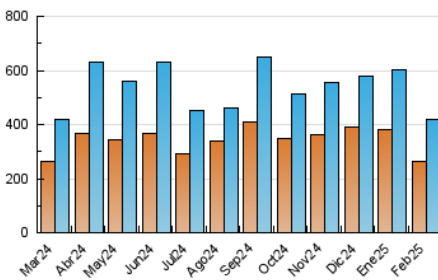

4.3 Per mesos

N. únics / Visites (x 1000)