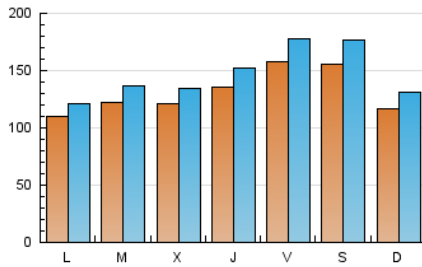

4. Gràfiques (Nacional i Internacional)

4.1 Per dia de la setmana (promig)

N. únics / Visites (x 100)