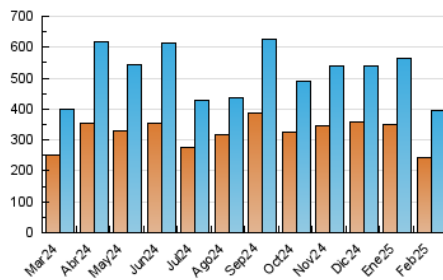

4.3 Per mesos

N. únics / Visites (x 1000)