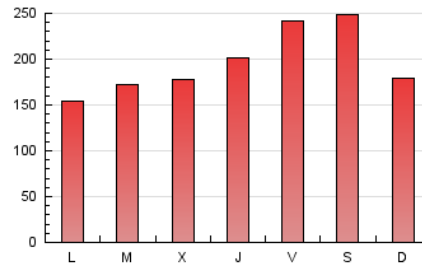

Pàgines (x 100)