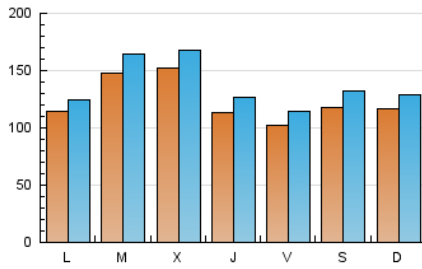

4. Gràfiques (Nacional)

4.1 Per dia de la setmana (promig)

N. únics / Visites (x 100)