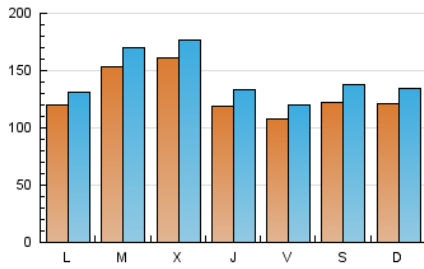

4. Gràfiques (Nacional i Internacional)

4.1 Per dia de la setmana (promig)

N. únics / Visites (x 100)