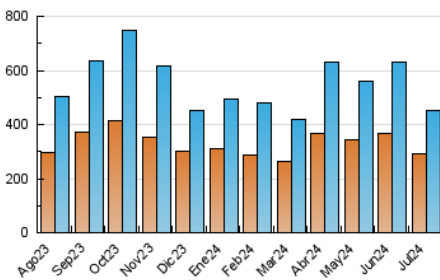

#### 4.1 Per dia de la setmana (promig)

N. únics / Visites (x 100)

Pàgines (x 100)

#### 4.2 Per franja horària (promig)

Visites\_ (x 1000)

Pàgines (x 1000)

#### 4.3 Per mesos

N. únics / Visites (x 1000)

Pàgines (x 1000)