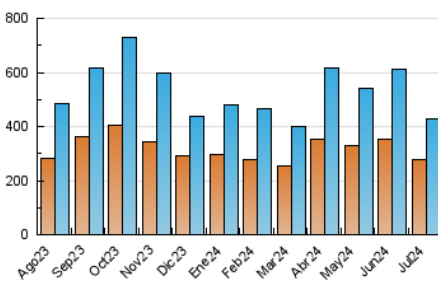

#### 3. Per dia del mes (Nacional)

Dia	N. únics	Visites	Pàgines	Dia	N. únics	Visites	Pàgines	Dia	N. únics	Visites	Pàgines
1	14.783	16.144	19.460	11	7.385	8.455	11.295	21	12.977	14.342	19.900
2	16.213	17.451	21.055	12	10.547	12.037	16.194	22	10.000	11.106	14.818
3	14.312	15.984	21.018	13	11.301	12.753	16.704	23	10.915	12.026	15.507
4	11.709	13.141	17.738	14	11.809	12.994	16.246	24	15.040	16.750	21.022
5	8.865	9.712	13.271	15	10.680	11.932	14.964	25	15.606	17.372	21.001
6	10.334	11.761	15.354	16	22.048	24.966	28.198	26	9.461	10.462	13.658
7	11.679	12.756	16.503	17	18.155	19.975	25.301	27	8.405	9.086	12.487
8	10.876	11.741	14.951	18	10.490	11.770	15.463	28	10.114	11.538	14.262
9	9.662	10.881	13.748	19	12.097	13.472	19.046	29	10.843	11.540	15.116
10	11.871	13.393	17.747	20	16.891	19.476	25.179	30	14.918	16.963	21.213
				21				31	16.638	17.979	22.874

#### 4.1 Per dia de la setmana (promig)

N. únics / Visites (x 100)

Pàgines (x 100)

#### 4.2 Per franja horària (promig)

Visites\_ (x 1000)

Pàgines (x 1000)

#### 4.3 Per mesos

N. únics / Visites (x 1000)

Pàgines (x 1000)