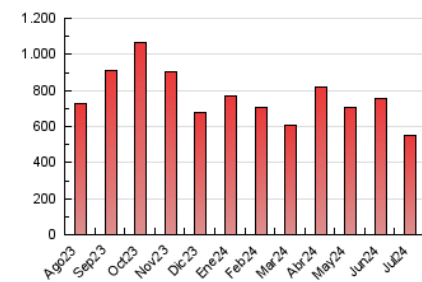

#### 3. Per dia del mes (Nacional)

Dia	N. únics	Visites	Pàgines	Dia	N. únics	Visites	Pàgines	Dia	N. únics	Visites	Pàgines
1	14.783	16.144	19.460	11	7.385	8.455	11.295	21	12.977	14.342	19.900
2	16.213	17.451	21.055	12	10.547	12.037	16.194	22	10.000	11.106	14.818
3	14.312	15.984	21.018	13	11.301	12.753	16.704	23	10.915	12.026	15.507
4	11.709	13.141	17.738	14	11.809	12.994	16.246	24	15.040	16.750	21.022
5	8.865	9.712	13.271	15	10.680	11.932	14.964	25	15.606	17.372	21.001
6	10.334	11.761	15.354	16	22.048	24.966	28.198	26	9.461	10.462	13.658
7	11.679	12.756	16.503	17	18.155	19.975	25.301	27	8.405	9.086	12.487
8	10.876	11.741	14.951	18	10.490	11.770	15.463	28	10.114	11.538	14.262
9	9.662	10.881	13.748	19	12.097	13.472	19.046	29	10.843	11.540	15.116
10	11.871	13.393	17.747	20	16.891	19.476	25.179	30	14.918	16.963	21.213
				21				31	16.638	17.979	22.874

#### 4.1 Per dia de la setmana (promig)

N. únics / Visites (x 100)

Pàgines (x 100)

#### 4.2 Per franja horària (promig)

Visites\_ (x 1000)

Pàgines (x 1000)

#### 4.3 Per mesos

N. únics / Visites (x 1000)

Pàgines (x 1000)