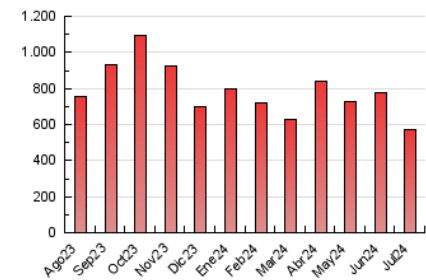

### 3. Per dia del mes (Nacional i Internacional)

Dia	N. únics	Visites	Pàgines	Dia	N. únics	Visites	Pàgines	Dia	N. únics	Visites	Pàgines
1	15.212	16.577	20.040	11	7.906	8.945	11.953	21	13.515	14.884	20.590
2	16.746	17.936	21.698	12	11.092	12.524	16.893	22	10.544	11.731	15.531
3	14.788	16.554	21.754	13	11.860	13.255	17.350	23	11.386	12.476	16.081
4	12.266	13.752	18.420	14	12.221	13.497	16.765	24	15.793	17.438	21.940
5	9.270	10.187	13.810	15	11.184	12.519	15.537	25	16.428	18.432	22.016
6	10.702	12.100	15.897	16	22.710	25.524	28.976	26	10.034	11.143	14.441
7	12.086	13.176	17.007	17	18.895	20.714	26.216	27	8.966	9.642	13.190
8	11.415	12.284	15.666	18	11.142	12.375	16.241	28	10.663	12.161	14.968
9	10.203	11.442	14.395	19	12.737	14.184	19.813	29	11.553	12.353	15.977
10	12.428	13.989	18.451	20	17.518	20.178	26.024	30	15.826	17.872	22.329
								31	18.456	19.724	25.249

#### 4.2 Per franja horària (promig)

Visites\_ (x 1000)

Pàgines (x 1000)

#### 4.3 Per mesos

N. únics / Visites (x 1000)

Pàgines (x 1000)