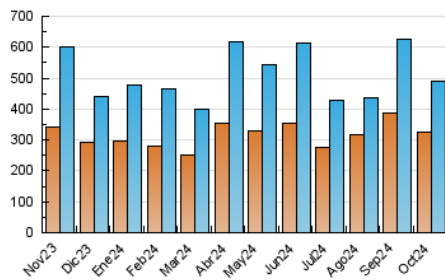

#### 3. Per dia del mes (Nacional)

Dia	N. únics	Visites	Pàgines	Dia	N. únics	Visites	Pàgines	Dia	N. únics	Visites	Pàgines
<b>1</b>	11.824	13.240	16.234	<b>11</b>	15.526	17.796	23.353	<b>21</b>	9.235	9.917	12.914
<b>2</b>	13.215	14.971	21.377	<b>12</b>	13.267	14.504	19.570	<b>22</b>	8.026	8.997	11.489
<b>3</b>	13.995	15.713	20.766	<b>13</b>	26.602	29.759	35.358	<b>23</b>	7.274	8.496	10.415
<b>4</b>	17.552	19.785	25.534	<b>14</b>	17.333	19.481	23.135	<b>24</b>	10.585	11.984	14.417
<b>5</b>	23.664	26.799	34.150	<b>15</b>	12.443	13.886	16.999	<b>25</b>	23.329	26.851	32.982
<b>6</b>	19.181	21.972	27.341	<b>16</b>	12.660	14.042	18.511	<b>26</b>	19.114	22.445	27.168
<b>7</b>	13.403	15.321	19.460	<b>17</b>	9.422	10.677	13.905	<b>27</b>	15.159	17.277	21.737
<b>8</b>	10.873	12.042	14.805	<b>18</b>	12.679	14.311	19.159	<b>28</b>	12.624	14.288	17.707
<b>9</b>	11.698	12.925	16.163	<b>19</b>	10.395	11.771	15.823	<b>29</b>	13.444	14.926	18.229
<b>10</b>	17.920	20.535	24.129	<b>20</b>	11.694	13.003	16.663	<b>30</b>	11.024	12.324	16.412
				<b>31</b>				<b>31</b>	9.001	10.111	13.543

#### 4.1 Per dia de la setmana (promig)

N. únics / Visites (x 100)

Pàgines (x 100)

#### 4.2 Per franja horària (promig)

Visites\_ (x 1000)

Pàgines (x 1000)

#### 4.3 Per mesos

N. únics / Visites (x 1000)

Pàgines (x 1000)