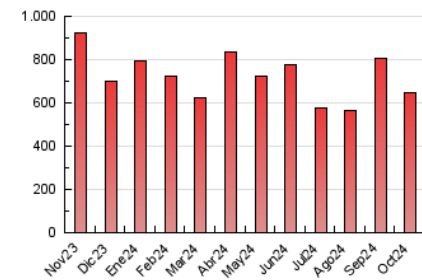

### 3. Per dia del mes (Nacional i Internacional)

Dia	N. únics	Visites	Pàgines	Dia	N. únics	Visites	Pàgines	Dia	N. únics	Visites	Pàgines
1	12.611	14.031	17.272	11	16.218	18.597	24.253	21	9.923	10.613	13.761
2	14.374	16.288	22.885	12	13.863	15.106	20.273	22	8.795	9.688	12.307
3	14.647	16.456	21.590	13	27.285	30.437	36.162	23	7.887	9.080	11.221
4	18.402	20.578	26.522	14	17.975	20.262	23.933	24	11.223	12.774	15.252
5	24.517	27.930	35.304	15	13.070	14.498	17.787	25	24.163	27.553	34.038
6	20.278	23.151	28.776	16	13.394	14.902	19.475	26	19.794	23.289	28.087
7	14.211	16.184	20.458	17	10.006	11.289	14.650	27	15.771	17.906	22.574
8	11.492	12.775	15.646	18	13.335	14.982	19.944	28	13.233	14.889	18.462
9	12.528	13.822	17.223	19	10.980	12.322	16.526	29	14.232	15.604	19.200
10	18.572	21.329	24.928	20	12.260	13.498	17.360	30	11.662	13.042	17.231
								31	9.626	10.774	14.361

##### 4.2 Per franja horària (promig)

Visites\_ (x 1000)

Pàgines (x 1000)

##### 4.3 Per mesos

N. únics / Visites (x 1000)

Pàgines (x 1000)