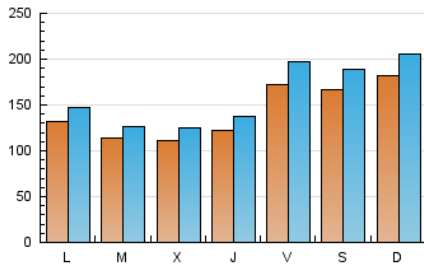

4. Gràfiques (Nacional)

4.1 Per dia de la setmana (promig)

N. únics / Visites (x 100)