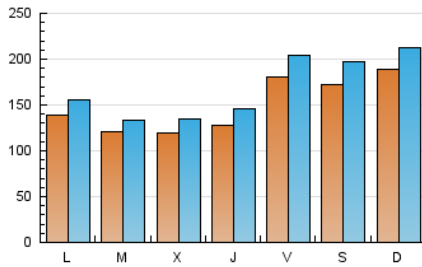

4. Gràfiques (Nacional i Internacional)

4.1 Per dia de la setmana (promig)

N. únics / Visites (x 100)