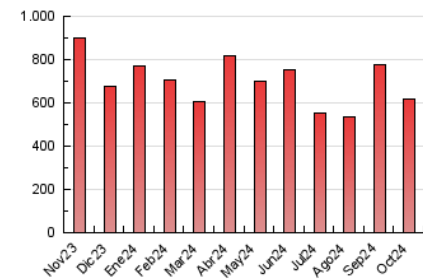

#### 4.1 Per dia de la setmana (promig)

N. únics / Visites (x 100)

Pàgines (x 100)

#### 4.2 Per franja horària (promig)

Visites\_ (x 1000)

Pàgines (x 1000)

#### 4.3 Per mesos

N. únics / Visites (x 1000)

Pàgines (x 1000)