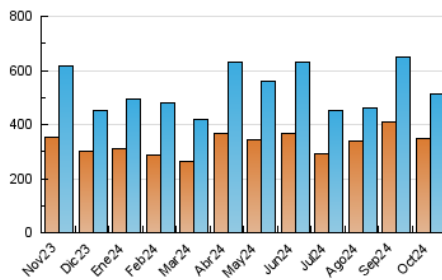

### 3. Per dia del mes (Nacional i Internacional)

Dia	N. únics	Visites	Pàgines	Dia	N. únics	Visites	Pàgines	Dia	N. únics	Visites	Pàgines
1	12.611	14.031	17.272	11	16.218	18.597	24.253	21	9.923	10.613	13.761
2	14.374	16.288	22.885	12	13.863	15.106	20.273	22	8.795	9.688	12.307
3	14.647	16.456	21.590	13	27.285	30.437	36.162	23	7.887	9.080	11.221
4	18.402	20.578	26.522	14	17.975	20.262	23.933	24	11.223	12.774	15.252
5	24.517	27.930	35.304	15	13.070	14.498	17.787	25	24.163	27.553	34.038
6	20.278	23.151	28.776	16	13.394	14.902	19.475	26	19.794	23.289	28.087
7	14.211	16.184	20.458	17	10.006	11.289	14.650	27	15.771	17.906	22.574
8	11.492	12.775	15.646	18	13.335	14.982	19.944	28	13.233	14.889	18.462
9	12.528	13.822	17.223	19	10.980	12.322	16.526	29	14.232	15.604	19.200
10	18.572	21.329	24.928	20	12.260	13.498	17.360	30	11.662	13.042	17.231
								31	9.626	10.774	14.361

##### 4.1 Per dia de la setmana (promig)

N. únics / Visites (x 100)

Pàgines (x 100)

##### 4.2 Per franja horària (promig)

Visites\_ (x 1000)

Pàgines (x 1000)

##### 4.3 Per mesos

N. únics / Visites (x 1000)

Pàgines (x 1000)