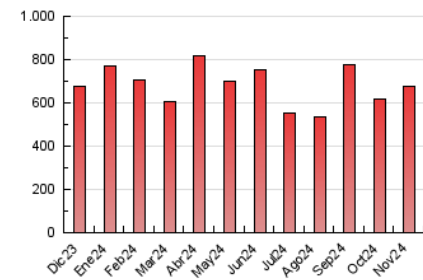

#### 3. Per dia del mes (Nacional)

Dia	N. únics	Visites	Pàgines	Dia	N. únics	Visites	Pàgines	Dia	N. únics	Visites	Pàgines
1	16.602	19.077	24.141	11	10.099	11.388	14.444	21	15.916	17.432	21.676
2	20.355	22.763	27.572	12	8.893	10.156	12.873	22	14.115	15.887	21.303
3	22.204	25.117	30.551	13	10.004	11.517	15.739	23	12.931	14.589	19.101
4	15.408	17.404	19.898	14	18.024	20.756	26.782	24	12.150	13.641	18.258
5	10.834	12.370	14.462	15	31.201	36.862	46.411	25	10.616	12.315	15.240
6	14.573	16.668	21.635	16	19.779	22.536	28.138	26	13.093	15.008	18.529
7	11.105	12.335	15.943	17	27.996	31.970	39.631	27	11.646	13.201	17.262
8	13.666	15.476	21.364	18	22.378	25.536	31.062	28	12.262	13.742	18.972
9	13.561	15.574	20.085	19	16.533	18.595	22.869	29	21.557	24.261	30.040
10	9.819	10.918	14.588	20	18.590	21.952	27.031	30	16.060	18.165	22.809

#### 4.1 Per dia de la setmana (promig)

N. únics / Visites (x 100)

Pàgines (x 100)

#### 4.2 Per franja horària (promig)

Visites\_ (x 1000)

Pàgines (x 1000)

#### 4.3 Per mesos

N. únics / Visites (x 1000)

Pàgines (x 1000)