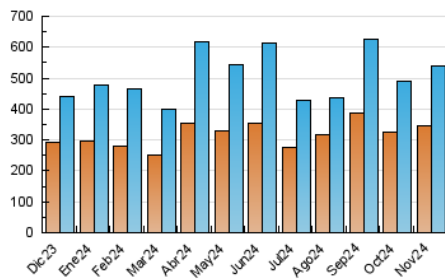

#### 3. Per dia del mes (Nacional)

Dia	N. únics	Visites	Pàgines	Dia	N. únics	Visites	Pàgines	Dia	N. únics	Visites	Pàgines
1	16.602	19.077	24.141	11	10.099	11.388	14.444	21	15.916	17.432	21.676
2	20.355	22.763	27.572	12	8.893	10.156	12.873	22	14.115	15.887	21.303
3	22.204	25.117	30.551	13	10.004	11.517	15.739	23	12.931	14.589	19.101
4	15.408	17.404	19.898	14	18.024	20.756	26.782	24	12.150	13.641	18.258
5	10.834	12.370	14.462	15	31.201	36.862	46.411	25	10.616	12.315	15.240
6	14.573	16.668	21.635	16	19.779	22.536	28.138	26	13.093	15.008	18.529
7	11.105	12.335	15.943	17	27.996	31.970	39.631	27	11.646	13.201	17.262
8	13.666	15.476	21.364	18	22.378	25.536	31.062	28	12.262	13.742	18.972
9	13.561	15.574	20.085	19	16.533	18.595	22.869	29	21.557	24.261	30.040
10	9.819	10.918	14.588	20	18.590	21.952	27.031	30	16.060	18.165	22.809

#### 4.1 Per dia de la setmana (promig)

N. únics / Visites (x 100)

Pàgines (x 100)

#### 4.2 Per franja horària (promig)

Visites\_ (x 1000)

Pàgines (x 1000)

#### 4.3 Per mesos

N. únics / Visites (x 1000)

Pàgines (x 1000)