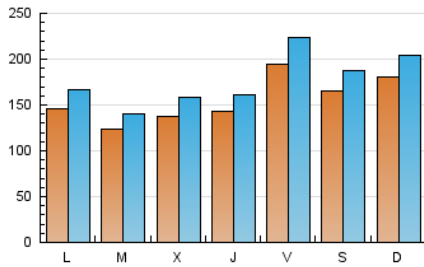

4. Gràfiques (Nacional)

4.1 Per dia de la setmana (promig)

N. únics / Visites (x 100)