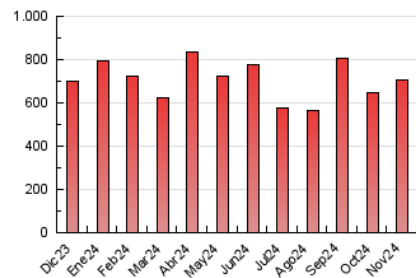

### 3. Per dia del mes (Nacional i Internacional)

Dia	N. únics	Visites	Pàgines	Dia	N. únics	Visites	Pàgines	Dia	N. únics	Visites	Pàgines
1	17.153	19.655	24.735	11	10.709	12.075	15.256	21	16.637	18.131	22.591
2	20.992	23.324	28.330	12	9.534	10.812	13.681	22	14.924	16.749	22.270
3	22.872	25.629	31.356	13	10.611	12.209	16.505	23	13.556	15.143	19.965
4	16.039	18.163	20.683	14	18.756	21.524	27.673	24	12.723	14.198	19.012
5	11.456	12.936	15.240	15	32.015	37.709	47.569	25	11.279	12.907	16.083
6	15.238	17.378	22.508	16	20.400	23.067	28.943	26	13.696	15.540	19.224
7	11.820	13.120	16.832	17	28.716	32.718	40.514	27	12.425	13.937	18.180
8	14.354	16.286	22.219	18	23.192	26.421	32.044	28	12.961	14.478	19.935
9	14.188	16.220	20.875	19	17.262	19.482	23.761	29	22.331	25.060	30.973
10	10.327	11.374	15.206	20	19.286	22.702	27.953	30	16.697	18.880	23.631

#### 4.2 Per franja horària (promig)

Visites\_ (x 1000)

Pàgines (x 1000)

#### 4.3 Per mesos

N. únics / Visites (x 1000)

Pàgines (x 1000)