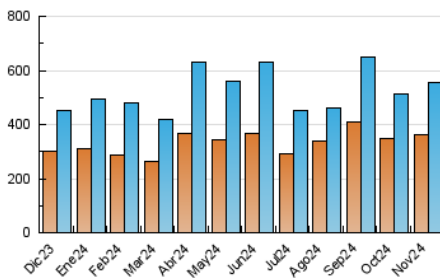

#### 4.1 Per dia de la setmana (promig)

N. únics / Visites (x 100)

Pàgines (x 100)

#### 4.2 Per franja horària (promig)

Visites\_ (x 1000)

Pàgines (x 1000)

#### 4.3 Per mesos

N. únics / Visites (x 1000)

Pàgines (x 1000)