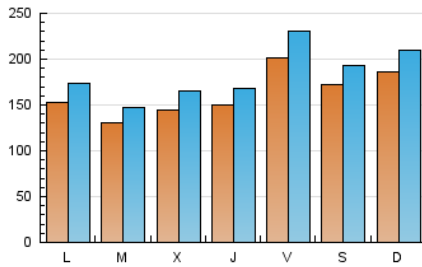

4. Gràfiques (Nacional i Internacional)

4.1 Per dia de la setmana (promig)

N. únics / Visites (x 100)