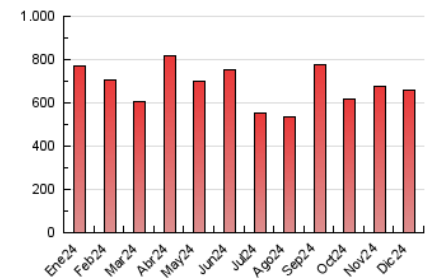

##### 4.1 Per dia de la setmana (promig)

N. únics / Visites (x 100)

Pàgines (x 100)

##### 4.2 Per franja horària (promig)

Visites\_ (x 1000)

Pàgines (x 1000)

##### 4.3 Per mesos

N. únics / Visites (x 1000)

Pàgines (x 1000)