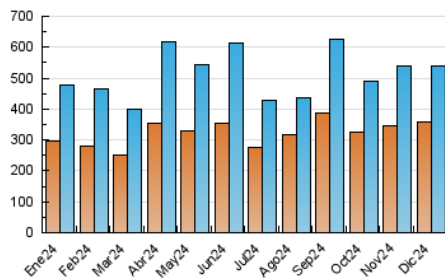

##### 4.1 Per dia de la setmana (promig)

N. únics / Visites (x 100)

Pàgines (x 100)

##### 4.2 Per franja horària (promig)

Visites\_ (x 1000)

Pàgines (x 1000)

##### 4.3 Per mesos

N. únics / Visites (x 1000)

Pàgines (x 1000)