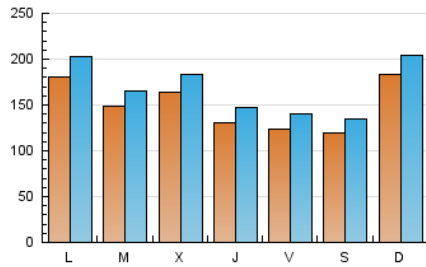

4. Gràfiques (Nacional)

4.1 Per dia de la setmana (promig)

N. únics / Visites (x 100)