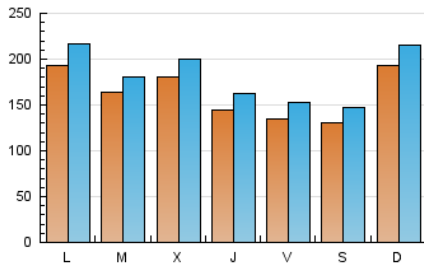

4. Gràfiques (Nacional i Internacional)

4.1 Per dia de la setmana (promig)

N. únics / Visites (x 100)