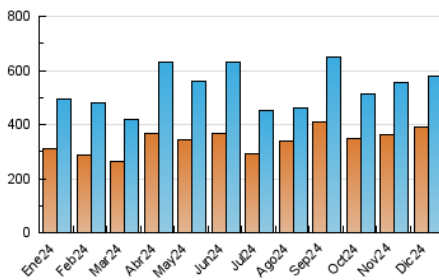

##### 4.2 Per franja horària (promig)

Visites\_ (x 1000)

Pàgines (x 1000)

##### 4.3 Per mesos

N. únics / Visites (x 1000)

Pàgines (x 1000)