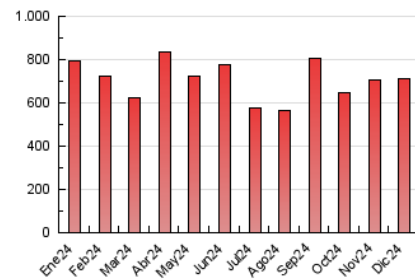

### 3. Per dia del mes (Nacional i Internacional)

Dia	N. únics	Visites	Pàgines	Dia	N. únics	Visites	Pàgines	Dia	N. únics	Visites	Pàgines
1	19.321	21.932	27.288	11	13.745	15.599	19.811	21	18.041	20.056	25.501
2	17.593	20.115	24.267	12	11.348	13.137	16.575	22	37.493	41.545	47.540
3	16.906	18.519	22.235	13	11.840	13.379	17.282	23	33.806	37.156	43.014
4	20.906	23.555	29.691	14	11.388	12.914	16.567	24	25.129	26.924	30.871
5	14.460	16.702	21.490	15	11.278	12.842	16.061	25	24.753	26.763	30.103
6	15.051	17.007	23.648	16	12.055	13.232	17.782	26	16.482	18.310	22.483
7	11.874	13.561	17.511	17	11.822	13.091	17.104	27	14.020	16.352	22.935
8	12.203	13.513	17.393	18	12.872	14.338	19.032	28	10.653	12.117	17.861
9	16.807	19.124	24.372	19	15.341	16.854	21.528	29	16.254	18.036	23.877
10	13.940	15.757	20.053	20	12.924	14.628	18.282	30	16.218	18.545	22.741
								31	14.143	15.770	18.799

##### 4.2 Per franja horària (promig)

Visites\_ (x 1000)

Pàgines (x 1000)

##### 4.3 Per mesos

N. únics / Visites (x 1000)

Pàgines (x 1000)