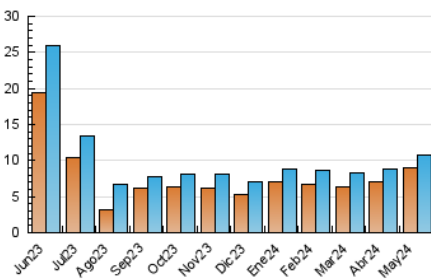

#### 3. Per dia del mes (Nacional)

Dia	N. únics	Visites	Pàgines	Dia	N. únics	Visites	Pàgines	Dia	N. únics	Visites	Pàgines
1	141	158	192	11	164	172	193	21	284	307	377
2	189	208	282	12	237	256	303	22	268	295	349
3	258	288	357	13	292	325	388	23	312	336	374
4	181	189	206	14	395	423	518	24	509	545	687
5	219	226	243	15	442	483	533	25	225	240	290
6	1.263	1.333	1.549	16	288	312	373	26	266	293	328
7	751	787	911	17	216	237	273	27	375	409	476
8	364	392	426	18	188	202	223	28	317	338	371
9	313	346	406	19	192	215	248	29	291	321	365
10	304	331	388	20	253	267	299	30	287	319	434
								31	277	298	330

#### 4.1 Per dia de la setmana (promig)

N. únics / Visites (x 100)

Pàgines (x 100)

#### 4.2 Per franja horària (promig)

Visites\_ (x 1000)

Pàgines (x 1000)

#### 4.3 Per mesos

N. únics / Visites (x 1000)

Pàgines (x 1000)