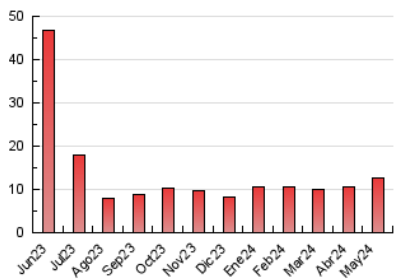

#### 4.2 Per franja horària (promig)

Visites\_ (x 1000)

Pàgines (x 1000)

#### 4.3 Per mesos

N. únics / Visites (x 1000)

Pàgines (x 1000)