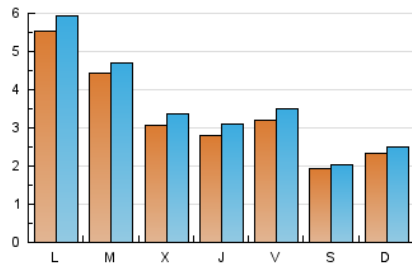

4. Gràfiques (Nacional i Internacional)

4.1 Per dia de la setmana (promig)

N. únics / Visites (x 100)