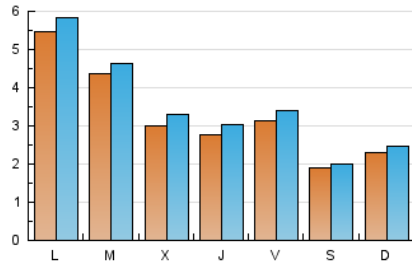

4. Gràfiques (Nacional)

4.1 Per dia de la setmana (promig)

N. únics / Visites (x 100)