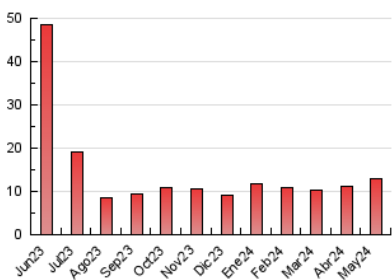

### 3. Per dia del mes (Nacional i Internacional)

Dia	N. únics	Visites	Pàgines	Dia	N. únics	Visites	Pàgines	Dia	N. únics	Visites	Pàgines
1	145	164	198	11	168	176	197	21	288	312	383
2	193	217	291	12	241	260	309	22	271	298	359
3	269	299	370	13	294	327	390	23	318	344	386
4	183	192	211	14	400	428	523	24	519	555	699
5	222	229	247	15	445	486	536	25	228	243	293
6	1.275	1.345	1.562	16	290	315	377	26	270	297	332
7	760	798	923	17	220	241	282	27	390	427	495
8	374	404	437	18	190	204	225	28	323	345	376
9	315	349	409	19	195	218	253	29	297	328	371
10	314	346	405	20	255	269	305	30	288	320	435
								31	285	306	338

##### 4.2 Per franja horària (promig)

Visites\_ (x 1000)

Pàgines (x 1000)

##### 4.3 Per mesos

N. únics / Visites (x 1000)

Pàgines (x 1000)