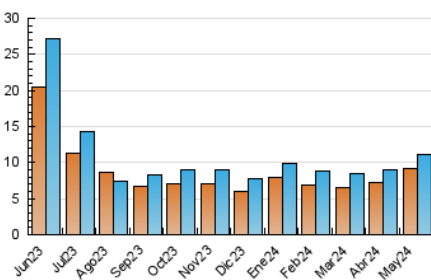

##### 4.2 Per franja horària (promig)

Visites\_ (x 1000)

Pàgines (x 1000)

##### 4.3 Per mesos

N. únics / Visites (x 1000)

Pàgines (x 1000)