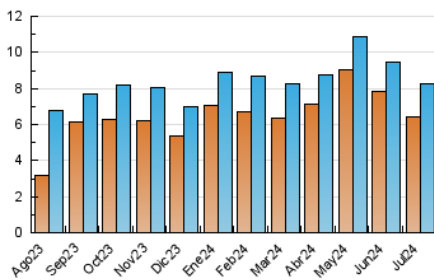

4.3 Per mesos

N. únics / Visites (x 1000)