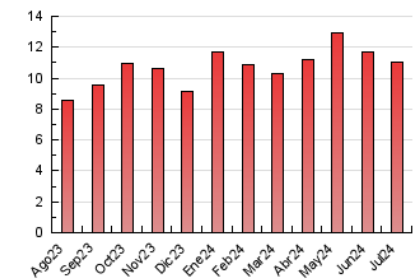

Pàgines (x 1000)