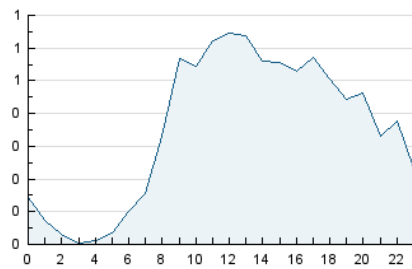

2. Seccions (Nacional)

	PÀGINES	%
HOME	5.883	54.43 %
RESTA	4.925	45.57 %

3. Per dia del mes (Nacional)

Dia	N. únics	Visites	Pàgines	Dia	N. únics	Visites	Pàgines	Dia	N. únics	Visites	Pàgines
1	647	709	816	11	218	241	392	21	133	142	160
2	244	283	360	12	242	269	367	22	311	354	439
3	284	313	378	13	197	219	305	23	277	306	413
4	247	268	379	14	217	236	284	24	248	277	412
5	263	291	354	15	252	279	422	25	196	216	280
6	266	285	332	16	164	190	345	26	174	194	251
7	161	183	239	17	212	233	280	27	137	149	157
8	251	289	403	18	261	291	374	28	216	235	266
9	234	264	363	19	239	269	369	29	173	194	272
10	244	264	380	20	148	171	193	30	263	287	436
				31				31	298	330	387

4. Gràfiques (Nacional)

4.1 Per dia de la setmana (promig)

N. únics / Visites (x 100)

Pàgines (x 100)

4.2 Per franja horària (promig)

Visites_ (x 1000)

Pàgines (x 1000)

4.3 Per mesos