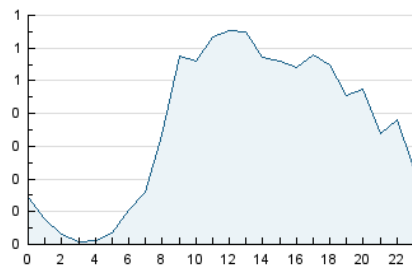

2. Seccions (Nacional i Internacional)

	PÀGINES	%
HOME	5.939	54.00 %
RESTA	5.060	46.00 %

3. Per dia del mes (Nacional i Internacional)

Dia	N. únics	Visites	Pàgines	Dia	N. únics	Visites	Pàgines	Dia	N. únics	Visites	Pàgines
1	659	721	829	11	229	256	409	21	134	143	161
2	250	290	372	12	254	283	381	22	315	358	443
3	289	318	381	13	202	224	310	23	285	317	423
4	252	274	384	14	220	239	287	24	253	282	418
5	264	292	355	15	256	283	426	25	226	247	311
6	269	288	334	16	167	193	348	26	176	196	253
7	167	189	245	17	215	237	286	27	142	154	164
8	254	293	408	18	262	292	375	28	218	237	267
9	239	269	372	19	243	273	373	29	176	197	274
10	245	268	384	20	148	171	193	30	270	294	443
								31	301	334	390

4. Gràfiques (Nacional i Internacional)

4.1 Per dia de la setmana (promig)

N. únics / Visites (x 100)

Pàgines (x 100)

4.2 Per franja horària (promig)

Visites_ (x 1000)

Pàgines (x 1000)

4.3 Per mesos