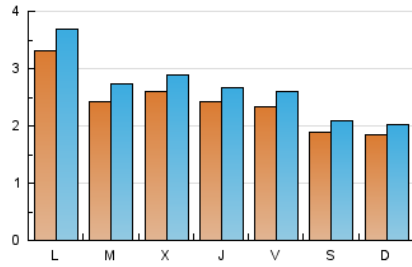

4. Gràfiques (Nacional i Internacional)

4.1 Per dia de la setmana (promig)

N. únics / Visites (x 100)