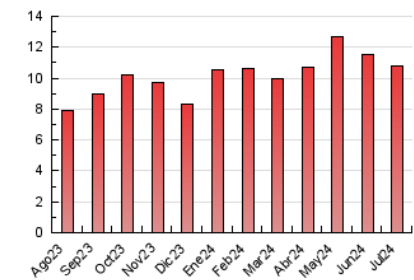

Pàgines (x 1000)