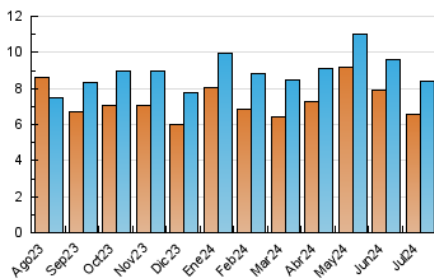

4.3 Per mesos

N. únics / Visites (x 1000)