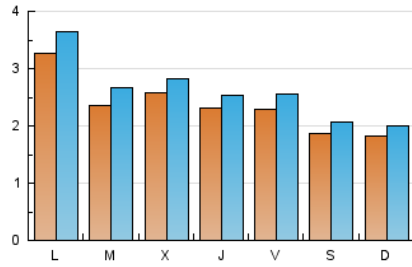

4. Gràfiques (Nacional)

4.1 Per dia de la setmana (promig)

N. únics / Visites (x 100)