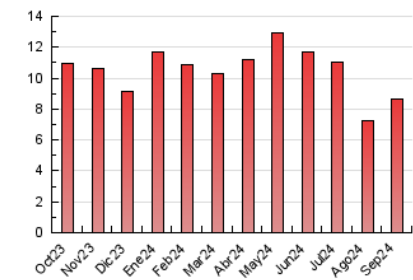

Pàgines (x 1000)