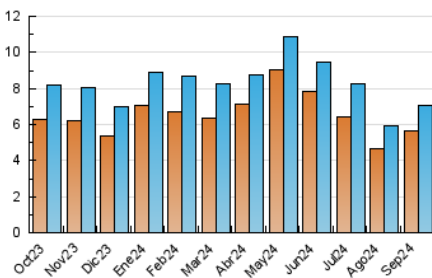

4.3 Per mesos

N. únics / Visites (x 1000)