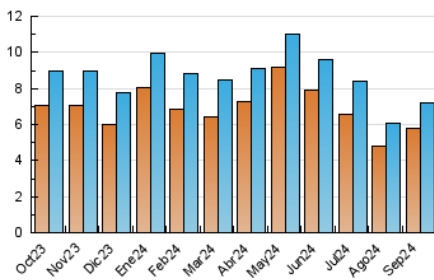

4.3 Per mesos

N. únics / Visites (x 1000)