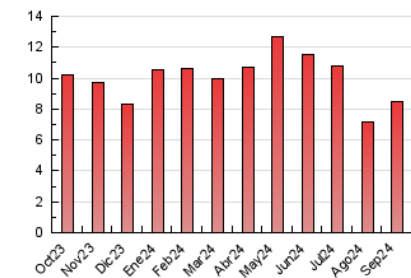

Pàgines (x 1000)