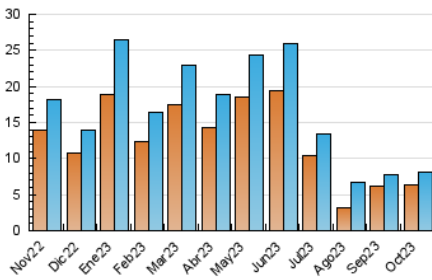

4.2 Per franja horària (promig)

Visites_ (x 1000)

Pàgines (x 1000)

4.3 Per mesos

N. únics / Visites (x 1000)