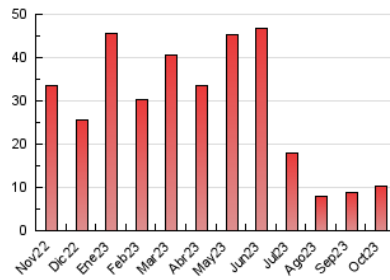

#### 3. Per dia del mes (Nacional)

Dia	N. únics	Visites	Pàgines	Dia	N. únics	Visites	Pàgines	Dia	N. únics	Visites	Pàgines
1	193	220	275	11	186	214	266	21	166	186	225
2	307	343	398	12	118	125	141	22	227	246	300
3	296	320	397	13	189	214	263	23	322	374	497
4	252	283	339	14	125	133	158	24	309	353	440
5	238	268	325	15	169	186	222	25	298	341	439
6	241	287	380	16	340	391	499	26	292	334	437
7	142	162	217	17	266	304	368	27	266	299	354
8	150	162	189	18	289	330	422	28	117	125	146
9	254	289	403	19	317	361	437	29	196	213	217
10	305	336	424	20	295	338	433	30	258	287	378
								31	147	165	202

#### 4.2 Per franja horària (promig)

Visites\_ (x 1000)

Pàgines (x 1000)

#### 4.3 Per mesos

N. únics / Visites (x 1000)

Pàgines (x 1000)