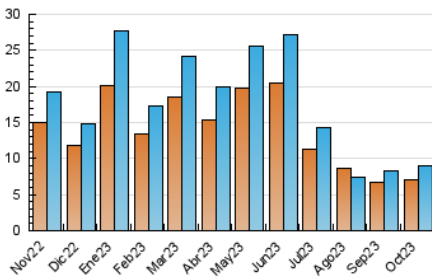

4.2 Per franja horària (promig)

Visites_ (x 1000)

Pàgines (x 1000)

4.3 Per mesos

N. únics / Visites (x 1000)