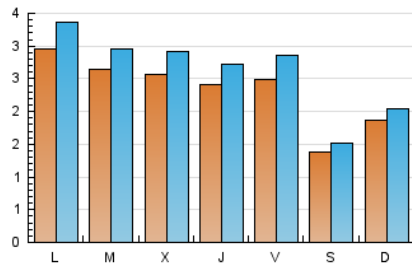

4. Gràfiques (Nacional)

4.1 Per dia de la setmana (promig)

N. únics / Visites (x 100)