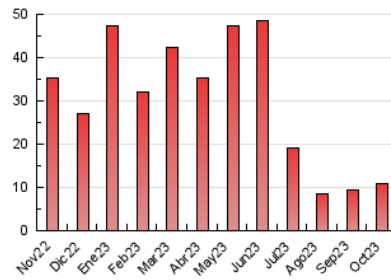

Pàgines (x 1000)