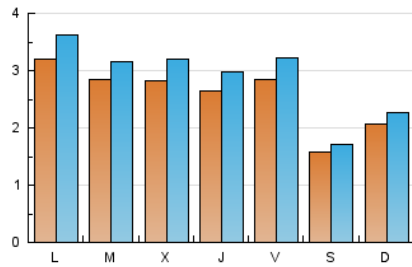

4. Gràfiques (Nacional i Internacional)

4.1 Per dia de la setmana (promig)

N. únics / Visites (x 100)