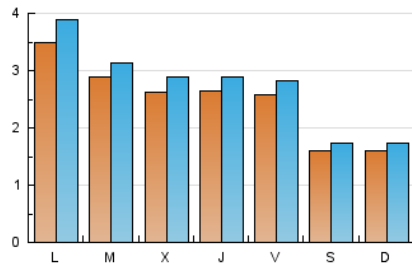

4. Gràfiques (Nacional i Internacional)

4.1 Per dia de la setmana (promig)

N. únics / Visites (x 100)