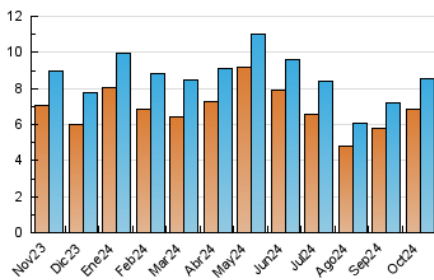

4.3 Per mesos

N. únics / Visites (x 1000)