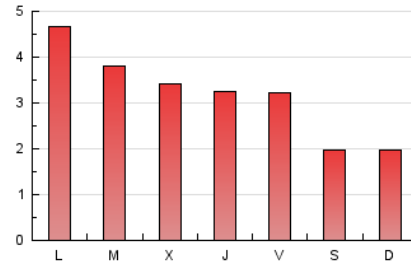

Pàgines (x 100)