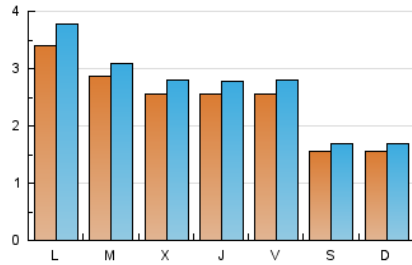

4. Gràfiques (Nacional)

4.1 Per dia de la setmana (promig)

N. únics / Visites (x 100)