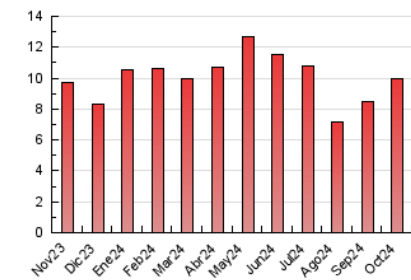

Pàgines (x 1000)