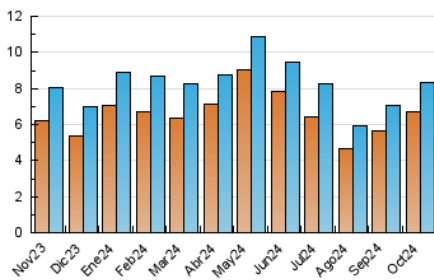

4.3 Per mesos

N. únics / Visites (x 1000)