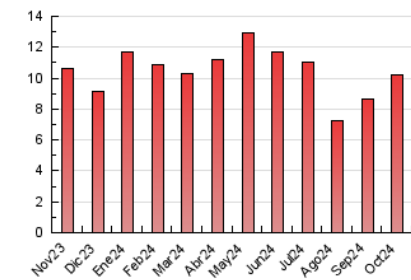

Pàgines (x 1000)