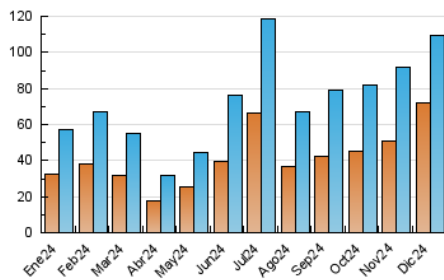

### 4.1 Per dia de la setmana (promig)

N. únics / Visites (x 100)

Pàgines (x 100)

### 4.2 Per franja horària (promig)

Visites\_ (x 1000)

Pàgines (x 1000)

### 4.3 Per mesos

N. únics / Visites (x 1000)

Pàgines (x 1000)