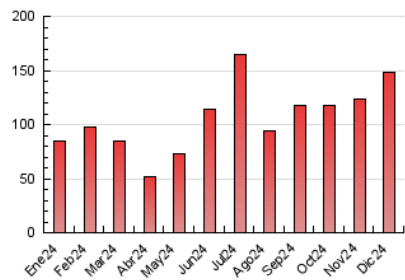

##### 4.2 Per franja horària (promig)

Visites\_ (x 1000)

Pàgines (x 1000)

##### 4.3 Per mesos

N. únics / Visites (x 1000)

Pàgines (x 1000)