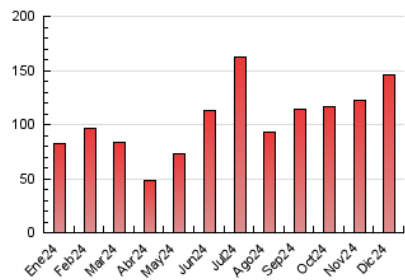

### 4.1 Per dia de la setmana (promig)

N. únics / Visites (x 100)

Pàgines (x 100)

### 4.2 Per franja horària (promig)

Visites\_ (x 1000)

Pàgines (x 1000)

### 4.3 Per mesos

N. únics / Visites (x 1000)

Pàgines (x 1000)