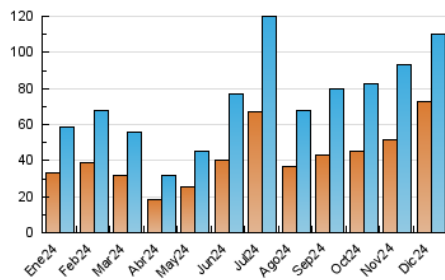

##### 4.1 Per dia de la setmana (promig)

N. únics / Visites (x 100)

Pàgines (x 100)

##### 4.2 Per franja horària (promig)

Visites\_ (x 1000)

Pàgines (x 1000)

##### 4.3 Per mesos

N. únics / Visites (x 1000)

Pàgines (x 1000)