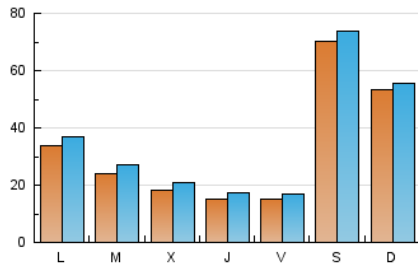

4. Gràfiques (Nacional i Internacional)

4.1 Per dia de la setmana (promig)

N. únics / Visites (x 100)