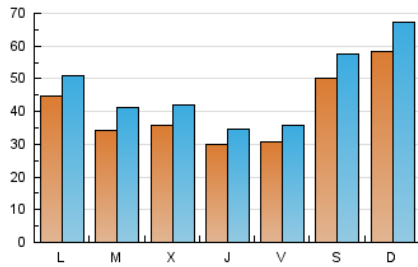

4. Gràfiques (Nacional i Internacional)

4.1 Per dia de la setmana (promig)

N. únics / Visites (x 100)