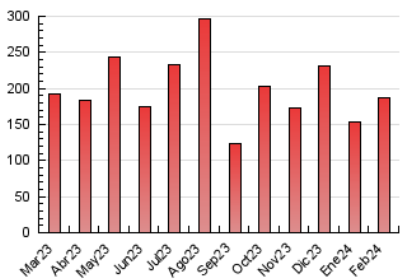

Pàgines (x 1000)