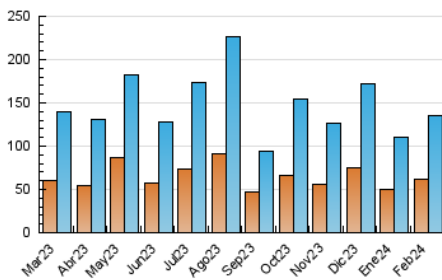

4.3 Per mesos

N. únics / Visites (x 1000)