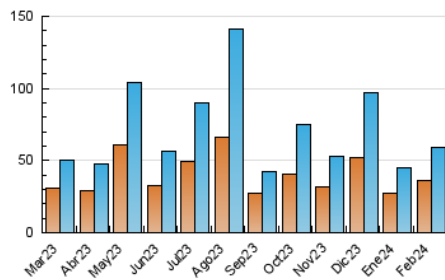

4.3 Per mesos

N. únics / Visites (x 1000)