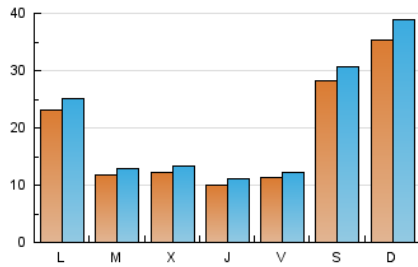

4. Gràfiques (Nacional)

4.1 Per dia de la setmana (promig)

N. únics / Visites (x 100)