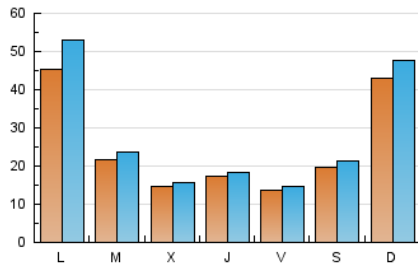

4. Gràfiques (Nacional)

4.1 Per dia de la setmana (promig)

N. únics / Visites (x 100)