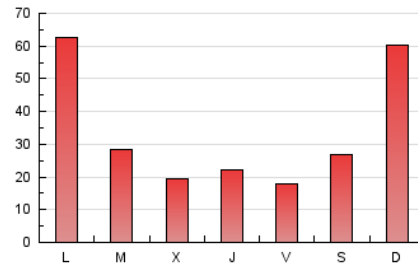

Pàgines (x 100)