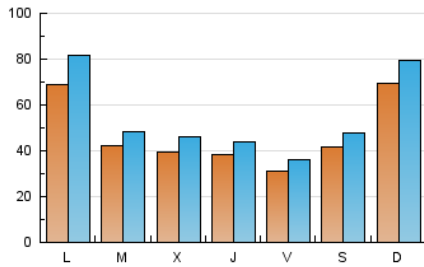

4. Gràfiques (Nacional i Internacional)

4.1 Per dia de la setmana (promig)

N. únics / Visites (x 100)