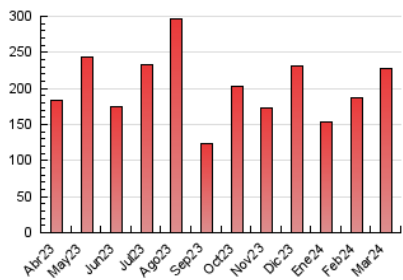

Pàgines (x 1000)