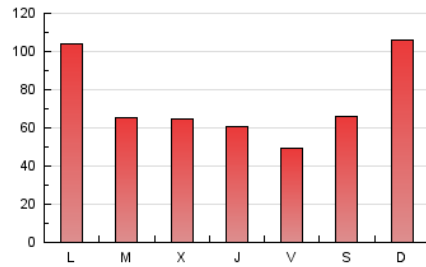

Pàgines (x 100)