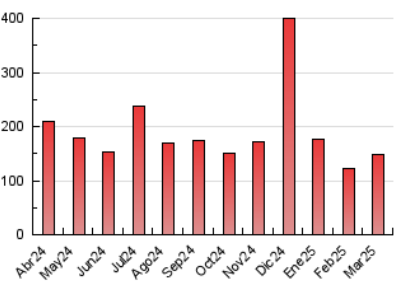

##### 4.2 Per franja horària (promig)

Visites\_ (x 1000)

Pàgines (x 1000)

##### 4.3 Per mesos

N. únics / Visites (x 1000)

Pàgines (x 1000)