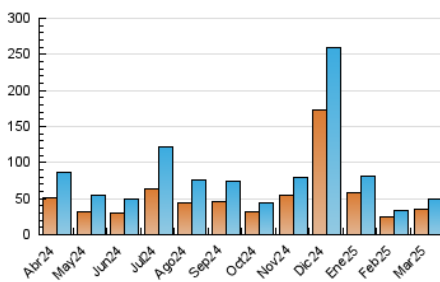

### 4.1 Per dia de la setmana (promig)

N. únics / Visites (x 100)

Pàgines (x 100)

### 4.2 Per franja horària (promig)

Visites\_ (x 1000)

Pàgines (x 1000)

### 4.3 Per mesos

N. únics / Visites (x 1000)

Pàgines (x 1000)