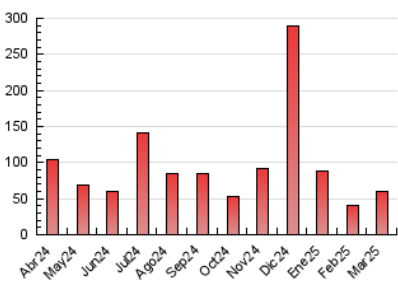

### 4.1 Per dia de la setmana (promig)

N. únics / Visites (x 100)

Pàgines (x 100)

### 4.2 Per franja horària (promig)

Visites\_ (x 1000)

Pàgines (x 1000)

### 4.3 Per mesos

N. únics / Visites (x 1000)

Pàgines (x 1000)