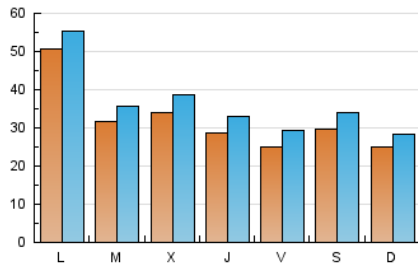

4. Gràfiques (Nacional i Internacional)

4.1 Per dia de la setmana (promig)

N. únics / Visites (x 100)