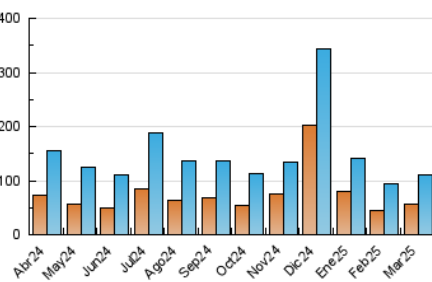

##### 4.1 Per dia de la setmana (promig)

N. únics / Visites (x 100)

Pàgines (x 100)

##### 4.2 Per franja horària (promig)

Visites\_ (x 1000)

Pàgines (x 1000)

##### 4.3 Per mesos

N. únics / Visites (x 1000)

Pàgines (x 1000)