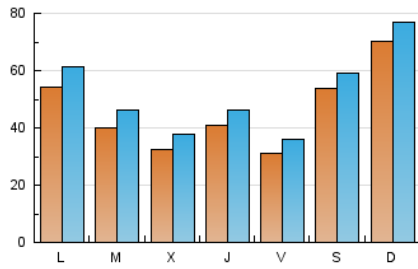

4. Gràfiques (Nacional i Internacional)

4.1 Per dia de la setmana (promig)

N. únics / Visites (x 100)