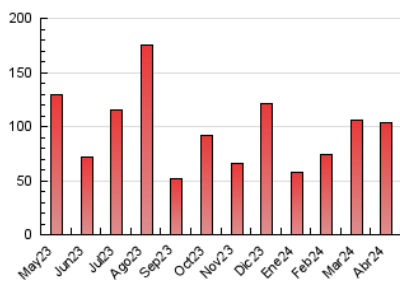

### 4.1 Per dia de la setmana (promig)

N. únics / Visites (x 100)

Pàgines (x 100)

### 4.2 Per franja horària (promig)

Visites\_ (x 1000)

Pàgines (x 1000)

### 4.3 Per mesos

N. únics / Visites (x 1000)

Pàgines (x 1000)