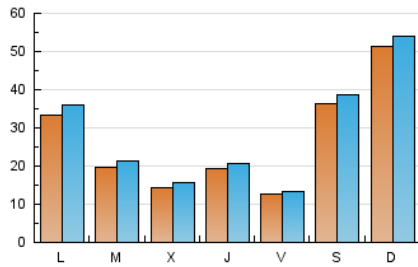

4. Gràfiques (Nacional)

4.1 Per dia de la setmana (promig)

N. únics / Visites (x 100)