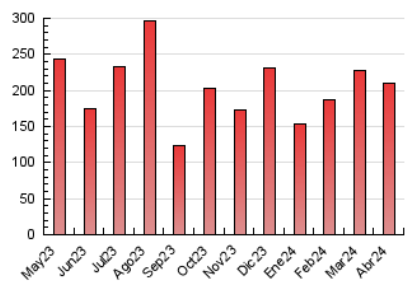

##### 4.2 Per franja horària (promig)

Visites\_ (x 1000)

Pàgines (x 1000)

##### 4.3 Per mesos

N. únics / Visites (x 1000)

Pàgines (x 1000)