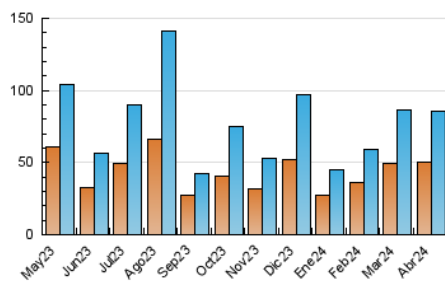

### 4.1 Per dia de la setmana (promig)

N. únics / Visites (x 100)

Pàgines (x 100)

### 4.2 Per franja horària (promig)

Visites\_ (x 1000)

Pàgines (x 1000)

### 4.3 Per mesos

N. únics / Visites (x 1000)

Pàgines (x 1000)