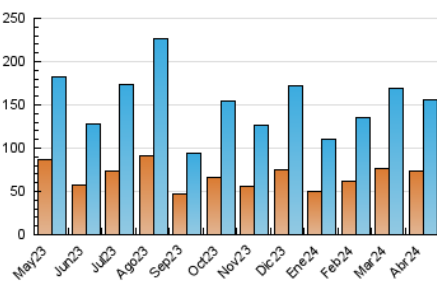

##### 4.1 Per dia de la setmana (promig)

N. únics / Visites (x 100)

Pàgines (x 100)

##### 4.2 Per franja horària (promig)

Visites\_ (x 1000)

Pàgines (x 1000)

##### 4.3 Per mesos

N. únics / Visites (x 1000)

Pàgines (x 1000)