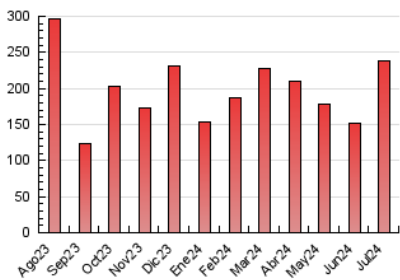

Pàgines (x 1000)