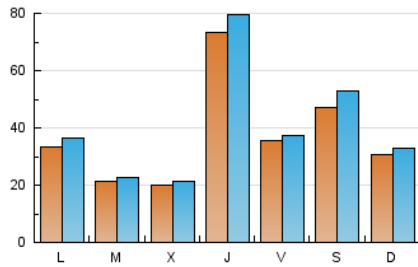

4. Gràfiques (Nacional)

4.1 Per dia de la setmana (promig)

N. únics / Visites (x 100)