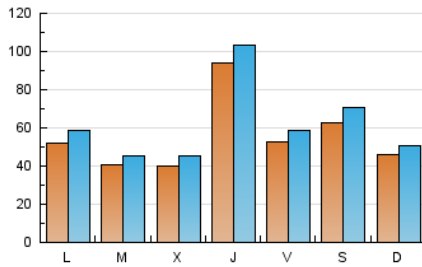

4. Gràfiques (Nacional i Internacional)

4.1 Per dia de la setmana (promig)

N. únics / Visites (x 100)