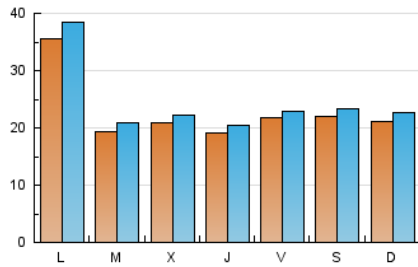

4. Gràfiques (Nacional)

4.1 Per dia de la setmana (promig)

N. únics / Visites (x 100)