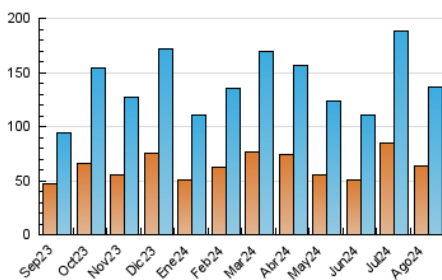

#### 4.1 Per dia de la setmana (promig)

N. únics / Visites (x 100)

Pàgines (x 100)

#### 4.2 Per franja horària (promig)

Visites\_ (x 1000)

Pàgines (x 1000)

#### 4.3 Per mesos

N. únics / Visites (x 1000)

Pàgines (x 1000)