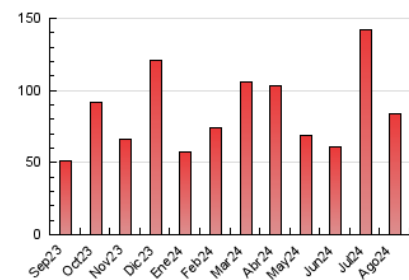

#### 4.1 Per dia de la setmana (promig)

N. únics / Visites (x 100)

Pàgines (x 100)

#### 4.2 Per franja horària (promig)

Visites\_ (x 1000)

Pàgines (x 1000)

#### 4.3 Per mesos

N. únics / Visites (x 1000)

Pàgines (x 1000)