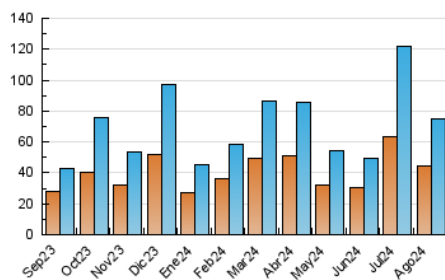

#### 4.1 Per dia de la setmana (promig)

N. únics / Visites (x 100)

Pàgines (x 100)

#### 4.2 Per franja horària (promig)

Visites\_ (x 1000)

Pàgines (x 1000)

#### 4.3 Per mesos

N. únics / Visites (x 1000)

Pàgines (x 1000)

## 5. Observacions

Este Medio Electrónico de Comunicación ha sido medido por la herramienta Google Analytics de Google (GA4).

**Nota:** Debido a un fallo técnico en la herramienta de medición, no relacionado con OJD interactiva, los datos del 27/08/2024 pueden estar incompletos.