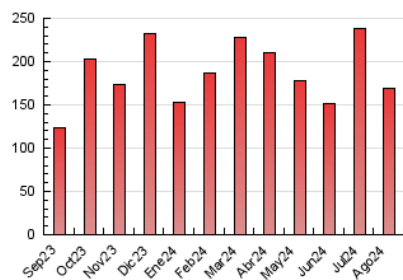

#### 4.2 Per franja horària (promig)

Visites\_ (x 1000)

Pàgines (x 1000)

#### 4.3 Per mesos

N. únics / Visites (x 1000)

Pàgines (x 1000)