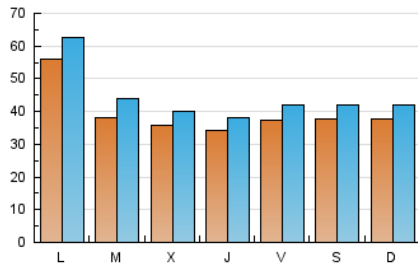

4. Gràfiques (Nacional i Internacional)

4.1 Per dia de la setmana (promig)

N. únics / Visites (x 100)