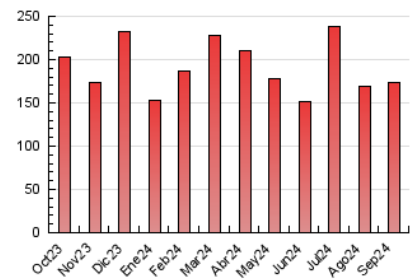

Pàgines (x 1000)