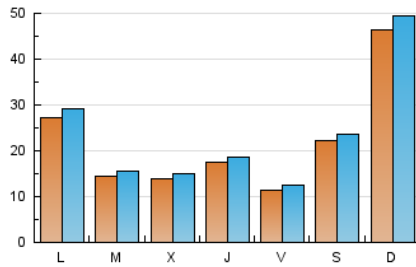

4. Gràfiques (Nacional)

4.1 Per dia de la setmana (promig)

N. únics / Visites (x 100)