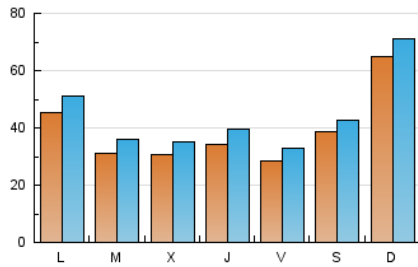

4. Gràfiques (Nacional i Internacional)

4.1 Per dia de la setmana (promig)

N. únics / Visites (x 100)