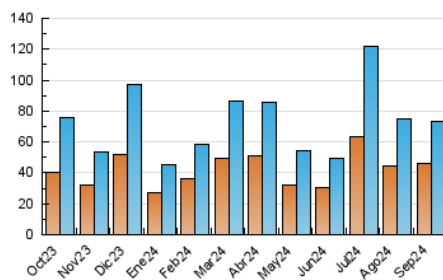

4.3 Per mesos

N. únics / Visites (x 1000)