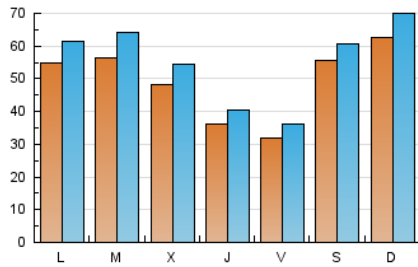

4. Gràfiques (Nacional i Internacional)

4.1 Per dia de la setmana (promig)

N. únics / Visites (x 100)