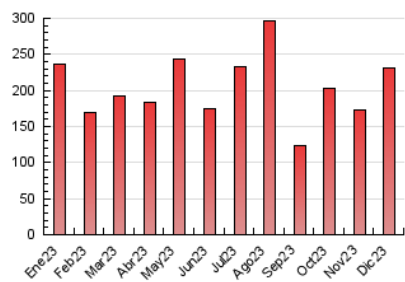

Pàgines (x 1000)