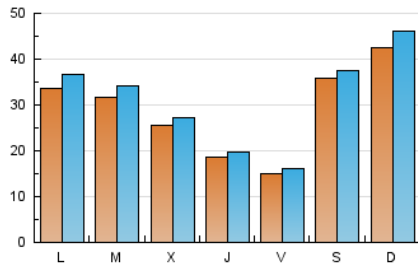

4. Gràfiques (Nacional)

4.1 Per dia de la setmana (promig)

N. únics / Visites (x 100)