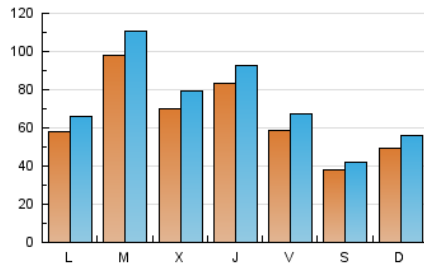

1. Cifras totales y promedios (Nacional)

MES - AÑO	NAVEGADORES UNICOS	VISITAS	PAGINAS
Mayo - 2024	132.991	229.130	303.618
PROMEDIO DIARIO	6.560	7.391	9.794
PROMEDIO LUNES-VIERNES	7.331	8.265	10.995
PROMEDIO SABADO-DOMINGO	4.343	4.879	6.341
PAGINAS / VISITAS	1,33		
DURACION MEDIA VISITAS	0:01:52		
TIEMPO INTERACCIÓN MEDIO	0:01:31		

2. Secciones (Nacional)

	PAGINAS	%
HOME	27.884	9.18 %
RESTO	275.734	90.82 %

3. Por día del mes (Nacional)

Día	N. únicos	Visitas	Páginas	Día	N. únicos	Visitas	Páginas	Día	N. únicos	Visitas	Páginas
1	5.829	6.307	8.040	11	4.638	5.233	6.683	21	3.870	4.282	6.181
2	9.527	10.614	12.681	12	4.875	5.710	7.548	22	5.298	6.165	8.659
3	6.170	7.154	9.887	13	4.844	5.731	8.524	23	14.042	15.387	19.246
4	3.568	3.898	5.063	14	4.342	4.981	7.195	24	10.266	11.294	13.524
5	4.331	4.803	6.262	15	3.776	4.503	6.445	25	4.843	5.287	6.588
6	7.741	8.543	12.289	16	3.406	4.050	6.104	26	8.462	9.538	12.287
7	13.493	15.271	19.834	17	3.281	3.874	5.876	27	6.769	7.745	11.046
8	10.000	11.586	14.950	18	2.028	2.295	3.272	28	17.466	19.614	25.071
9	4.775	5.483	7.677	19	2.000	2.268	3.025	29	10.249	11.044	14.496
10	4.536	5.263	7.421	20	3.865	4.491	6.256	30	9.834	10.740	13.572
								31	5.233	5.976	7.916

4. Gráficas (Nacional)

4.1 Por día de la semana (promedio)

N. únicos / Visitas (x 100)

Páginas (x 100)

4.2 Por franja horaria (promedio)

Visitas_ (x 1000)

Páginas (x 1000)

4.3 Por meses