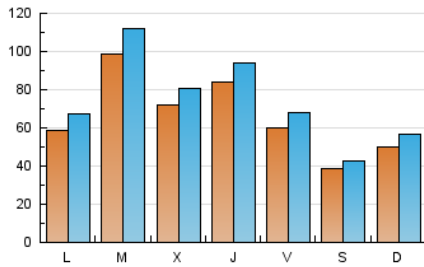

1. Cifras totales y promedios (Nacional e Internacional)

MES - AÑO	NAVEGADORES UNICOS	VISITAS	PAGINAS
Mayo - 2024	135.293	232.469	313.840
PROMEDIO DIARIO	6.658	7.499	10.124
PROMEDIO LUNES-VIERNES	7.438	8.382	11.402
PROMEDIO SABADO-DOMINGO	4.415	4.959	6.449
PAGINAS / VISITAS	1,35		
DURACION MEDIA VISITAS	0:01:52		
TIEMPO INTERACCIÓN MEDIO	0:01:31		

2. Secciones (Nacional e Internacional)

	PAGINAS	%
HOME	28.522	9.09 %
RESTO	285.318	90.91 %

3. Por día del mes (Nacional e Internacional)

Día	N. únicos	Visitas	Páginas	Día	N. únicos	Visitas	Páginas	Día	N. únicos	Visitas	Páginas
1	5.937	6.428	8.183	11	4.713	5.315	6.807	21	3.937	4.364	6.293
2	9.625	10.724	12.822	12	4.977	5.831	7.691	22	5.549	6.277	14.418
3	6.267	7.259	10.035	13	4.962	5.861	8.712	23	14.206	15.574	19.466
4	3.638	3.971	5.157	14	4.424	5.072	7.316	24	10.393	11.416	13.689
5	4.396	4.878	6.347	15	3.840	4.570	6.547	25	4.924	5.370	6.699
6	7.826	8.660	12.454	16	3.466	4.107	6.195	26	8.551	9.642	12.464
7	13.579	15.364	19.989	17	3.354	3.929	5.983	27	6.866	7.878	11.184
8	10.126	11.751	15.155	18	2.081	2.352	3.341	28	17.660	19.905	25.512
9	4.868	5.602	7.834	19	2.042	2.315	3.087	29	10.399	11.195	14.766
10	4.609	5.341	7.517	20	3.942	4.596	6.389	30	9.927	10.860	13.751
								31	5.321	6.062	8.037

4. Gráficas (Nacional e Internacional)

4.1 Por día de la semana (promedio)

N. únicos / Visitas (x 100)

Páginas (x 100)

4.2 Por franja horaria (promedio)

Visitas_ (x 1000)

Páginas (x 1000)

4.3 Por meses