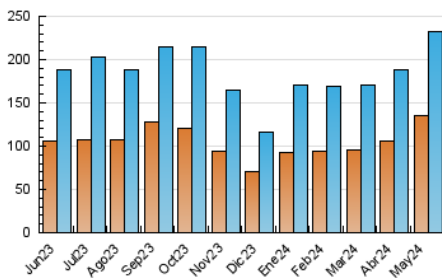

4.3 Por meses

N. únicos / Visitas (x 1000)