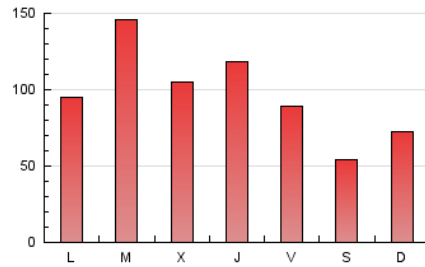

1. Cifras totales y promedios (Nacional)

MES - AÑO	NAVEGADORES UNICOS	VISITAS	PAGINAS
Mayo - 2024	132.991	229.130	303.618
PROMEDIO DIARIO	6.560	7.391	9.794
PROMEDIO LUNES-VIERNES	7.331	8.265	10.995
PROMEDIO SABADO-DOMINGO	4.343	4.879	6.341
PAGINAS / VISITAS	1,33		
DURACION MEDIA VISITAS	0:01:52		
TIEMPO INTERACCIÓN MEDIO	0:01:31		

2. Secciones (Nacional)

	PAGINAS	%
HOME	27.884	9.18 %
RESTO	275.734	90.82 %

3. Por día del mes (Nacional)

Día	N. únicos	Visitas	Páginas	Día	N. únicos	Visitas	Páginas	Día	N. únicos	Visitas	Páginas
1	5.829	6.307	8.040	11	4.638	5.233	6.683	21	3.870	4.282	6.181
2	9.527	10.614	12.681	12	4.875	5.710	7.548	22	5.298	6.165	8.659
3	6.170	7.154	9.887	13	4.844	5.731	8.524	23	14.042	15.387	19.246
4	3.568	3.898	5.063	14	4.342	4.981	7.195	24	10.266	11.294	13.524
5	4.331	4.803	6.262	15	3.776	4.503	6.445	25	4.843	5.287	6.588
6	7.741	8.543	12.289	16	3.406	4.050	6.104	26	8.462	9.538	12.287
7	13.493	15.271	19.834	17	3.281	3.874	5.876	27	6.769	7.745	11.046
8	10.000	11.586	14.950	18	2.028	2.295	3.272	28	17.466	19.614	25.071
9	4.775	5.483	7.677	19	2.000	2.268	3.025	29	10.249	11.044	14.496
10	4.536	5.263	7.421	20	3.865	4.491	6.256	30	9.834	10.740	13.572
								31	5.233	5.976	7.916

4. Gráficas (Nacional)

4.1 Por día de la semana (promedio)

N. únicos / Visitas (x 100)

Páginas (x 100)

4.2 Por franja horaria (promedio)

Visitas_ (x 1000)

Páginas (x 1000)

4.3 Por meses