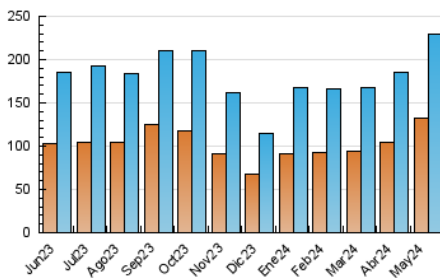

1. Cifras totales y promedios (Nacional)

MES - AÑO	NAVEGADORES UNICOS	VISITAS	PAGINAS
Mayo - 2024	132.991	229.130	303.618
PROMEDIO DIARIO	6.560	7.391	9.794
PROMEDIO LUNES-VIERNES	7.331	8.265	10.995
PROMEDIO SABADO-DOMINGO	4.343	4.879	6.341
PAGINAS / VISITAS	1,33		
DURACION MEDIA VISITAS	0:01:52		
TIEMPO INTERACCIÓN MEDIO	0:01:31		

2. Secciones (Nacional)

	PAGINAS	%
HOME	27.884	9.18 %
RESTO	275.734	90.82 %

3. Por día del mes (Nacional)

Día	N. únicos	Visitas	Páginas	Día	N. únicos	Visitas	Páginas	Día	N. únicos	Visitas	Páginas
1	5.829	6.307	8.040	11	4.638	5.233	6.683	21	3.870	4.282	6.181
2	9.527	10.614	12.681	12	4.875	5.710	7.548	22	5.298	6.165	8.659
3	6.170	7.154	9.887	13	4.844	5.731	8.524	23	14.042	15.387	19.246
4	3.568	3.898	5.063	14	4.342	4.981	7.195	24	10.266	11.294	13.524
5	4.331	4.803	6.262	15	3.776	4.503	6.445	25	4.843	5.287	6.588
6	7.741	8.543	12.289	16	3.406	4.050	6.104	26	8.462	9.538	12.287
7	13.493	15.271	19.834	17	3.281	3.874	5.876	27	6.769	7.745	11.046
8	10.000	11.586	14.950	18	2.028	2.295	3.272	28	17.466	19.614	25.071
9	4.775	5.483	7.677	19	2.000	2.268	3.025	29	10.249	11.044	14.496
10	4.536	5.263	7.421	20	3.865	4.491	6.256	30	9.834	10.740	13.572
								31	5.233	5.976	7.916

4. Gráficas (Nacional)

4.1 Por día de la semana (promedio)

N. únicos / Visitas (x 100)

Páginas (x 100)

4.2 Por franja horaria (promedio)

Visitas_ (x 1000)

Páginas (x 1000)

4.3 Por meses

N. únicos / Visitas (x 1000)

Páginas (x 1000)

5. Observaciones

Este Medio Electrónico de Comunicación ha sido medido por la herramienta Google Analytics de Google (GA4)

6. Definiciones básicas (Para más información ver Normas Técnicas para el Control de los Medios Electrónicos de Comunicación)