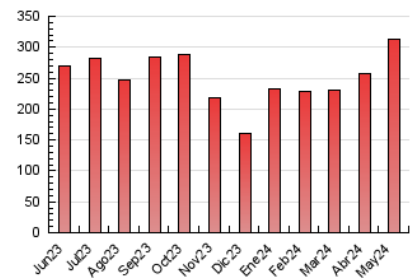

Páginas (x 1000)