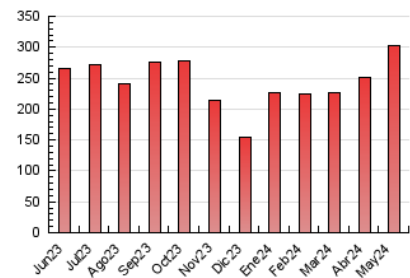

1. Cifras totales y promedios (Nacional)

MES - AÑO	NAVEGADORES UNICOS	VISITAS	PAGINAS
Mayo - 2024	132.991	229.130	303.618
PROMEDIO DIARIO	6.560	7.391	9.794
PROMEDIO LUNES-VIERNES	7.331	8.265	10.995
PROMEDIO SABADO-DOMINGO	4.343	4.879	6.341
PAGINAS / VISITAS	1,33		
DURACION MEDIA VISITAS	0:01:52		
TIEMPO INTERACCIÓN MEDIO	0:01:31		

2. Secciones (Nacional)

	PAGINAS	%
HOME	27.884	9.18 %
RESTO	275.734	90.82 %

3. Por día del mes (Nacional)

Día	N. únicos	Visitas	Páginas	Día	N. únicos	Visitas	Páginas	Día	N. únicos	Visitas	Páginas
1	5.829	6.307	8.040	11	4.638	5.233	6.683	21	3.870	4.282	6.181
2	9.527	10.614	12.681	12	4.875	5.710	7.548	22	5.298	6.165	8.659
3	6.170	7.154	9.887	13	4.844	5.731	8.524	23	14.042	15.387	19.246
4	3.568	3.898	5.063	14	4.342	4.981	7.195	24	10.266	11.294	13.524
5	4.331	4.803	6.262	15	3.776	4.503	6.445	25	4.843	5.287	6.588
6	7.741	8.543	12.289	16	3.406	4.050	6.104	26	8.462	9.538	12.287
7	13.493	15.271	19.834	17	3.281	3.874	5.876	27	6.769	7.745	11.046
8	10.000	11.586	14.950	18	2.028	2.295	3.272	28	17.466	19.614	25.071
9	4.775	5.483	7.677	19	2.000	2.268	3.025	29	10.249	11.044	14.496
10	4.536	5.263	7.421	20	3.865	4.491	6.256	30	9.834	10.740	13.572
								31	5.233	5.976	7.916

4. Gráficas (Nacional)

4.1 Por día de la semana (promedio)

N. únicos / Visitas (x 100)

Páginas (x 100)

4.2 Por franja horaria (promedio)

Visitas_ (x 1000)

Páginas (x 1000)

4.3 Por meses

N. únicos / Visitas (x 1000)

Páginas (x 1000)

5. Observaciones

Este Medio Electrónico de Comunicación ha sido medido por la herramienta Google Analytics de Google (GA4)

6. Definiciones básicas (Para más información ver Normas Técnicas para el Control de los Medios Electrónicos de Comunicación)