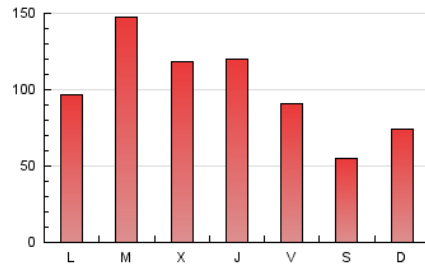

1. Cifras totales y promedios (Nacional e Internacional)

MES - AÑO	NAVEGADORES UNICOS	VISITAS	PAGINAS
Mayo - 2024	135.293	232.469	313.840
PROMEDIO DIARIO	6.658	7.499	10.124
PROMEDIO LUNES-VIERNES	7.438	8.382	11.402
PROMEDIO SABADO-DOMINGO	4.415	4.959	6.449
PAGINAS / VISITAS	1,35		
DURACION MEDIA VISITAS	0:01:52		
TIEMPO INTERACCIÓN MEDIO	0:01:31		

2. Secciones (Nacional e Internacional)

	PAGINAS	%
HOME	28.522	9.09 %
RESTO	285.318	90.91 %

3. Por día del mes (Nacional e Internacional)

Día	N. únicos	Visitas	Páginas	Día	N. únicos	Visitas	Páginas	Día	N. únicos	Visitas	Páginas
1	5.937	6.428	8.183	11	4.713	5.315	6.807	21	3.937	4.364	6.293
2	9.625	10.724	12.822	12	4.977	5.831	7.691	22	5.549	6.277	14.418
3	6.267	7.259	10.035	13	4.962	5.861	8.712	23	14.206	15.574	19.466
4	3.638	3.971	5.157	14	4.424	5.072	7.316	24	10.393	11.416	13.689
5	4.396	4.878	6.347	15	3.840	4.570	6.547	25	4.924	5.370	6.699
6	7.826	8.660	12.454	16	3.466	4.107	6.195	26	8.551	9.642	12.464
7	13.579	15.364	19.989	17	3.354	3.929	5.983	27	6.866	7.878	11.184
8	10.126	11.751	15.155	18	2.081	2.352	3.341	28	17.660	19.905	25.512
9	4.868	5.602	7.834	19	2.042	2.315	3.087	29	10.399	11.195	14.766
10	4.609	5.341	7.517	20	3.942	4.596	6.389	30	9.927	10.860	13.751
								31	5.321	6.062	8.037

4. Gráficas (Nacional e Internacional)

4.1 Por día de la semana (promedio)

N. únicos / Visitas (x 100)

Páginas (x 100)

4.2 Por franja horaria (promedio)

Visitas_ (x 1000)

Páginas (x 1000)

4.3 Por meses