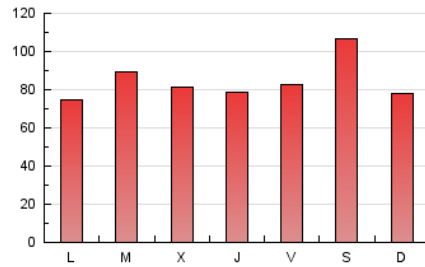

1. Cifras totales y promedios (Nacional e Internacional)

MES - AÑO	NAVEGADORES UNICOS	VISITAS	PAGINAS
Agosto - 2024	123.898	200.618	263.337
PROMEDIO DIARIO	5.860	6.472	8.495
PROMEDIO LUNES-VIERNES	5.427	6.084	8.127
PROMEDIO SABADO-DOMINGO	6.918	7.418	9.394
PAGINAS / VISITAS	1,31		
DURACION MEDIA VISITAS	0:01:33		
TIEMPO INTERACCIÓN MEDIO	0:01:09		

2. Secciones (Nacional e Internacional)

	PAGINAS	%
HOME	25.506	9.69 %
RESTO	237.831	90.31 %

3. Por día del mes (Nacional e Internacional)

Día	N. únicos	Visitas	Páginas	Día	N. únicos	Visitas	Páginas	Día	N. únicos	Visitas	Páginas
1	4.810	5.525	7.871	11	1.703	1.960	2.674	21	11.176	12.079	15.406
2	6.550	7.360	10.024	12	2.190	2.620	3.989	22	9.848	10.862	13.548
3	8.641	9.620	11.611	13	2.111	2.566	3.755	23	8.719	9.546	11.591
4	6.303	6.736	8.299	14	1.943	2.354	3.569	24	7.559	8.124	9.399
5	5.078	5.554	7.787	15	2.254	2.612	3.582	25	3.673	3.991	5.160
6	3.111	3.544	4.874	16	3.403	3.880	5.469	26	7.217	8.057	10.658
7	3.153	3.742	5.266	17	12.215	12.926	17.685	27	15.532	16.559	20.488
8	3.136	3.703	5.355	18	11.203	11.523	15.019	28	5.556	6.178	8.309
9	2.487	2.922	4.105	19	4.777	5.437	7.429	29	5.954	6.948	9.092
10	2.254	2.531	3.492	20	3.725	4.413	6.642	30	6.667	7.395	9.985
								31	8.710	9.351	11.204

4. Gráficas (Nacional e Internacional)

4.1 Por día de la semana (promedio)

N. únicos / Visitas (x 100)

Páginas (x 100)

4.2 Por franja horaria (promedio)

Visitas_ (x 1000)

Páginas (x 1000)

4.3 Por meses