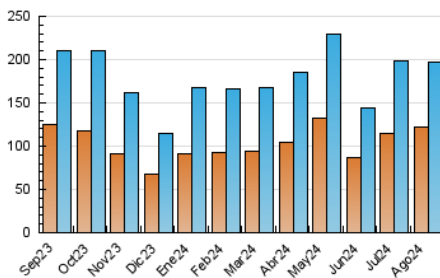

2. Secciones (Nacional)

	PAGINAS	%
HOME	24.707	9.53 %
RESTO	234.485	90.47 %

3. Por día del mes (Nacional)

Día	N. únicos	Visitas	Páginas	Día	N. únicos	Visitas	Páginas	Día	N. únicos	Visitas	Páginas
1	4.733	5.444	7.735	11	1.651	1.899	2.567	21	11.049	11.966	15.217
2	6.449	7.250	9.856	12	2.124	2.540	3.882	22	9.737	10.654	13.387
3	8.549	9.503	11.468	13	2.036	2.479	3.641	23	8.614	9.450	11.424
4	6.232	6.663	8.180	14	1.871	2.275	3.448	24	7.451	8.005	9.256
5	4.978	5.454	7.637	15	2.177	2.527	3.455	25	3.595	3.912	5.065
6	3.020	3.445	4.740	16	3.313	3.778	5.337	26	7.127	7.962	10.522
7	3.069	3.654	5.146	17	12.116	12.829	17.531	27	15.434	16.410	20.334
8	3.035	3.597	5.184	18	11.122	11.409	14.909	28	5.495	6.129	8.219
9	2.415	2.819	3.997	19	4.686	5.321	7.289	29	5.877	6.862	8.975
10	2.172	2.434	3.360	20	3.640	4.302	6.504	30	6.562	7.281	9.846
								31	8.630	9.264	11.081

4. Gráficas (Nacional)

4.1 Por día de la semana (promedio)

N. únicos / Visitas (x 100)

Páginas (x 100)

4.2 Por franja horaria (promedio)

Visitas_ (x 1000)

Páginas (x 1000)

4.3 Por meses

N. únicos / Visitas (x 1000)

Páginas (x 1000)

5. Observaciones

Este Medio Electrónico de Comunicación ha sido medido por la herramienta Google Analytics de Google (GA4).

Nota: Debido a un fallo técnico en la herramienta de medición, no relacionado con OJD interactiva, los datos del 27/08/2024 pueden estar incompletos.

Visita:

Una secuencia ininterrumpida de páginas servidas a un usuario válido. Si dicho usuario no realiza peticiones de páginas en un periodo de tiempo (30 min) la siguiente petición constituirá el inicio de una nueva visita.