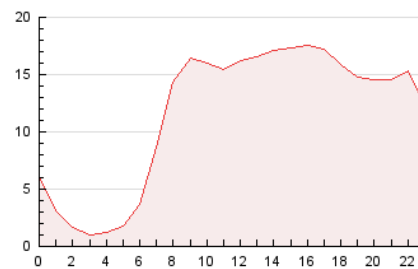

2. Secciones (Nacional)

	PAGINAS	%
HOME	24.707	9.53 %
RESTO	234.485	90.47 %

3. Por día del mes (Nacional)

Día	N. únicos	Visitas	Páginas	Día	N. únicos	Visitas	Páginas	Día	N. únicos	Visitas	Páginas
1	4.733	5.444	7.735	11	1.651	1.899	2.567	21	11.049	11.966	15.217
2	6.449	7.250	9.856	12	2.124	2.540	3.882	22	9.737	10.654	13.387
3	8.549	9.503	11.468	13	2.036	2.479	3.641	23	8.614	9.450	11.424
4	6.232	6.663	8.180	14	1.871	2.275	3.448	24	7.451	8.005	9.256
5	4.978	5.454	7.637	15	2.177	2.527	3.455	25	3.595	3.912	5.065
6	3.020	3.445	4.740	16	3.313	3.778	5.337	26	7.127	7.962	10.522
7	3.069	3.654	5.146	17	12.116	12.829	17.531	27	15.434	16.410	20.334
8	3.035	3.597	5.184	18	11.122	11.409	14.909	28	5.495	6.129	8.219
9	2.415	2.819	3.997	19	4.686	5.321	7.289	29	5.877	6.862	8.975
10	2.172	2.434	3.360	20	3.640	4.302	6.504	30	6.562	7.281	9.846
								31	8.630	9.264	11.081

4. Gráficas (Nacional)

4.1 Por día de la semana (promedio)

N. únicos / Visitas (x 100)

Páginas (x 100)

4.2 Por franja horaria (promedio)

Visitas_ (x 1000)

Páginas (x 1000)

4.3 Por meses

N. únicos / Visitas (x 1000)

Páginas (x 1000)

5. Observaciones

Este Medio Electrónico de Comunicación ha sido medido por la herramienta Google Analytics de Google (GA4).

Nota: Debido a un fallo técnico en la herramienta de medición, no relacionado con OJD interactiva, los datos del 27/08/2024 pueden estar incompletos.