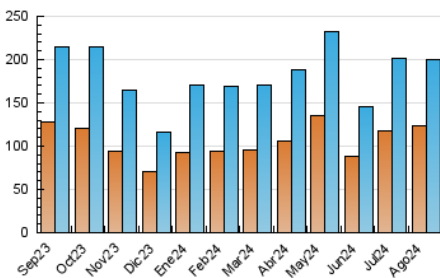

4.3 Por meses

N. únicos / Visitas (x 1000)