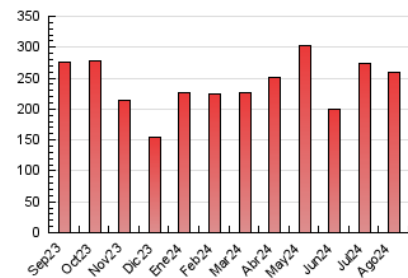

1. Cifras totales y promedios (Nacional)

MES - AÑO	NAVEGADORES UNICOS	VISITAS	PAGINAS
Agosto - 2024	121.879	197.517	259.192
PROMEDIO DIARIO	5.773	6.372	8.361
PROMEDIO LUNES-VIERNES	5.338	5.982	7.990
PROMEDIO SABADO-DOMINGO	6.835	7.324	9.269
PAGINAS / VISITAS	1,31		
DURACION MEDIA VISITAS	0:01:33		
TIEMPO INTERACCIÓN MEDIO	0:01:09		

2. Secciones (Nacional)

	PAGINAS	%
HOME	24.707	9.53 %
RESTO	234.485	90.47 %

3. Por día del mes (Nacional)

Día	N. únicos	Visitas	Páginas	Día	N. únicos	Visitas	Páginas	Día	N. únicos	Visitas	Páginas
1	4.733	5.444	7.735	11	1.651	1.899	2.567	21	11.049	11.966	15.217
2	6.449	7.250	9.856	12	2.124	2.540	3.882	22	9.737	10.654	13.387
3	8.549	9.503	11.468	13	2.036	2.479	3.641	23	8.614	9.450	11.424
4	6.232	6.663	8.180	14	1.871	2.275	3.448	24	7.451	8.005	9.256
5	4.978	5.454	7.637	15	2.177	2.527	3.455	25	3.595	3.912	5.065
6	3.020	3.445	4.740	16	3.313	3.778	5.337	26	7.127	7.962	10.522
7	3.069	3.654	5.146	17	12.116	12.829	17.531	27	15.434	16.410	20.334
8	3.035	3.597	5.184	18	11.122	11.409	14.909	28	5.495	6.129	8.219
9	2.415	2.819	3.997	19	4.686	5.321	7.289	29	5.877	6.862	8.975
10	2.172	2.434	3.360	20	3.640	4.302	6.504	30	6.562	7.281	9.846
								31	8.630	9.264	11.081

4. Gráficas (Nacional)

4.1 Por día de la semana (promedio)

N. únicos / Visitas (x 100)

Páginas (x 100)

4.2 Por franja horaria (promedio)

Visitas_ (x 1000)

Páginas (x 1000)

4.3 Por meses

N. únicos / Visitas (x 1000)

Páginas (x 1000)

5. Observaciones

Este Medio Electrónico de Comunicación ha sido medido por la herramienta Google Analytics de Google (GA4).

Nota: Debido a un fallo técnico en la herramienta de medición, no relacionado con OJD interactiva, los datos del 27/08/2024 pueden estar incompletos.