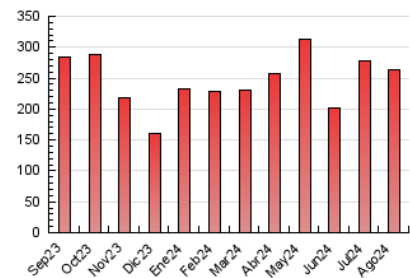

Páginas (x 1000)