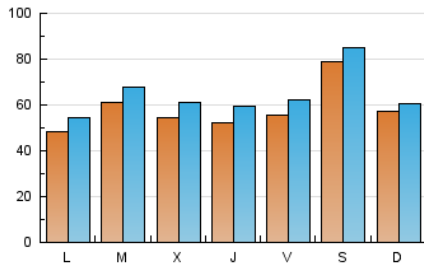

1. Cifras totales y promedios (Nacional e Internacional)

MES - AÑO	NAVEGADORES UNICOS	VISITAS	PAGINAS
Agosto - 2024	123.898	200.618	263.337
PROMEDIO DIARIO	5.860	6.472	8.495
PROMEDIO LUNES-VIERNES	5.427	6.084	8.127
PROMEDIO SABADO-DOMINGO	6.918	7.418	9.394
PAGINAS / VISITAS	1,31		
DURACION MEDIA VISITAS	0:01:33		
TIEMPO INTERACCIÓN MEDIO	0:01:09		

2. Secciones (Nacional e Internacional)

	PAGINAS	%
HOME	25.506	9.69 %
RESTO	237.831	90.31 %

3. Por día del mes (Nacional e Internacional)

Día	N. únicos	Visitas	Páginas	Día	N. únicos	Visitas	Páginas	Día	N. únicos	Visitas	Páginas
1	4.810	5.525	7.871	11	1.703	1.960	2.674	21	11.176	12.079	15.406
2	6.550	7.360	10.024	12	2.190	2.620	3.989	22	9.848	10.862	13.548
3	8.641	9.620	11.611	13	2.111	2.566	3.755	23	8.719	9.546	11.591
4	6.303	6.736	8.299	14	1.943	2.354	3.569	24	7.559	8.124	9.399
5	5.078	5.554	7.787	15	2.254	2.612	3.582	25	3.673	3.991	5.160
6	3.111	3.544	4.874	16	3.403	3.880	5.469	26	7.217	8.057	10.658
7	3.153	3.742	5.266	17	12.215	12.926	17.685	27	15.532	16.559	20.488
8	3.136	3.703	5.355	18	11.203	11.523	15.019	28	5.556	6.178	8.309
9	2.487	2.922	4.105	19	4.777	5.437	7.429	29	5.954	6.948	9.092
10	2.254	2.531	3.492	20	3.725	4.413	6.642	30	6.667	7.395	9.985
								31	8.710	9.351	11.204

4. Gráficas (Nacional e Internacional)

4.1 Por día de la semana (promedio)

N. únicos / Visitas (x 100)

Páginas (x 100)

4.2 Por franja horaria (promedio)

Visitas_ (x 1000)

Páginas (x 1000)

4.3 Por meses