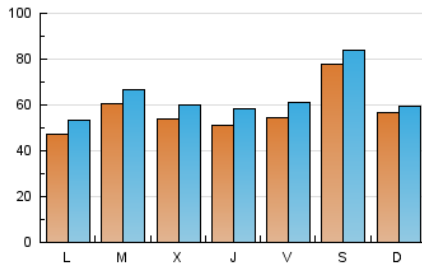

1. Cifras totales y promedios (Nacional)

MES - AÑO	NAVEGADORES UNICOS	VISITAS	PAGINAS
Agosto - 2024	121.879	197.517	259.192
PROMEDIO DIARIO	5.773	6.372	8.361
PROMEDIO LUNES-VIERNES	5.338	5.982	7.990
PROMEDIO SABADO-DOMINGO	6.835	7.324	9.269
PAGINAS / VISITAS	1,31		
DURACION MEDIA VISITAS	0:01:33		
TIEMPO INTERACCIÓN MEDIO	0:01:09		

2. Secciones (Nacional)

	PAGINAS	%
HOME	24.707	9.53 %
RESTO	234.485	90.47 %

3. Por día del mes (Nacional)

Día	N. únicos	Visitas	Páginas	Día	N. únicos	Visitas	Páginas	Día	N. únicos	Visitas	Páginas
1	4.733	5.444	7.735	11	1.651	1.899	2.567	21	11.049	11.966	15.217
2	6.449	7.250	9.856	12	2.124	2.540	3.882	22	9.737	10.654	13.387
3	8.549	9.503	11.468	13	2.036	2.479	3.641	23	8.614	9.450	11.424
4	6.232	6.663	8.180	14	1.871	2.275	3.448	24	7.451	8.005	9.256
5	4.978	5.454	7.637	15	2.177	2.527	3.455	25	3.595	3.912	5.065
6	3.020	3.445	4.740	16	3.313	3.778	5.337	26	7.127	7.962	10.522
7	3.069	3.654	5.146	17	12.116	12.829	17.531	27	15.434	16.410	20.334
8	3.035	3.597	5.184	18	11.122	11.409	14.909	28	5.495	6.129	8.219
9	2.415	2.819	3.997	19	4.686	5.321	7.289	29	5.877	6.862	8.975
10	2.172	2.434	3.360	20	3.640	4.302	6.504	30	6.562	7.281	9.846
								31	8.630	9.264	11.081

4. Gráficas (Nacional)

4.1 Por día de la semana (promedio)

N. únicos / Visitas (x 100)

Páginas (x 100)

4.2 Por franja horaria (promedio)

Visitas_ (x 1000)

Páginas (x 1000)

4.3 Por meses

N. únicos / Visitas (x 1000)

Páginas (x 1000)

5. Observaciones

Este Medio Electrónico de Comunicación ha sido medido por la herramienta Google Analytics de Google (GA4).

Nota: Debido a un fallo técnico en la herramienta de medición, no relacionado con OJD interactiva, los datos del 27/08/2024 pueden estar incompletos.