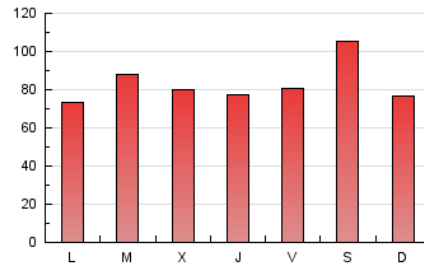

1. Cifras totales y promedios (Nacional)

MES - AÑO	NAVEGADORES UNICOS	VISITAS	PAGINAS
Agosto - 2024	121.879	197.517	259.192
PROMEDIO DIARIO	5.773	6.372	8.361
PROMEDIO LUNES-VIERNES	5.338	5.982	7.990
PROMEDIO SABADO-DOMINGO	6.835	7.324	9.269
PAGINAS / VISITAS	1,31		
DURACION MEDIA VISITAS	0:01:33		
TIEMPO INTERACCIÓN MEDIO	0:01:09		

2. Secciones (Nacional)

	PAGINAS	%
HOME	24.707	9.53 %
RESTO	234.485	90.47 %

3. Por día del mes (Nacional)

Día	N. únicos	Visitas	Páginas	Día	N. únicos	Visitas	Páginas	Día	N. únicos	Visitas	Páginas
1	4.733	5.444	7.735	11	1.651	1.899	2.567	21	11.049	11.966	15.217
2	6.449	7.250	9.856	12	2.124	2.540	3.882	22	9.737	10.654	13.387
3	8.549	9.503	11.468	13	2.036	2.479	3.641	23	8.614	9.450	11.424
4	6.232	6.663	8.180	14	1.871	2.275	3.448	24	7.451	8.005	9.256
5	4.978	5.454	7.637	15	2.177	2.527	3.455	25	3.595	3.912	5.065
6	3.020	3.445	4.740	16	3.313	3.778	5.337	26	7.127	7.962	10.522
7	3.069	3.654	5.146	17	12.116	12.829	17.531	27	15.434	16.410	20.334
8	3.035	3.597	5.184	18	11.122	11.409	14.909	28	5.495	6.129	8.219
9	2.415	2.819	3.997	19	4.686	5.321	7.289	29	5.877	6.862	8.975
10	2.172	2.434	3.360	20	3.640	4.302	6.504	30	6.562	7.281	9.846
								31	8.630	9.264	11.081

4. Gráficas (Nacional)

4.1 Por día de la semana (promedio)

N. únicos / Visitas (x 100)

Páginas (x 100)

4.2 Por franja horaria (promedio)

Visitas_ (x 1000)

Páginas (x 1000)

4.3 Por meses