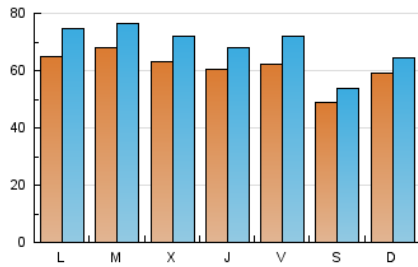

1. Cifras totales y promedios (Nacional e Internacional)

MES - AÑO	NAVEGADORES UNICOS	VISITAS	PAGINAS
Octubre - 2023	120.040	214.173	288.006
PROMEDIO DIARIO	6.129	6.909	9.291
PROMEDIO LUNES-VIERNES	6.398	7.293	9.771
PROMEDIO SABADO-DOMINGO	5.471	5.969	8.115
PAGINAS / VISITAS	1,34		
DURACION MEDIA VISITAS	0:01:45		
TIEMPO INTERACCIÓN MEDIO	0:01:26		

2. Secciones (Nacional e Internacional)

	PAGINAS	%
HOME	22.350	7.76 %
RESTO	265.656	92.24 %

3. Por día del mes (Nacional e Internacional)

Día	N. únicos	Visitas	Páginas	Día	N. únicos	Visitas	Páginas	Día	N. únicos	Visitas	Páginas
1	10.425	11.246	13.987	11	4.852	5.811	7.723	21	3.798	4.204	5.263
2	12.006	13.750	18.056	12	3.993	4.427	5.584	22	2.992	3.383	4.359
3	12.628	14.324	19.522	13	5.497	6.320	8.128	23	4.548	5.198	7.402
4	7.591	8.572	11.405	14	7.494	8.193	9.569	24	3.675	4.259	5.991
5	5.161	5.861	8.230	15	8.120	8.877	10.346	25	4.010	4.744	6.869
6	4.319	5.072	6.935	16	7.290	8.339	10.667	26	6.956	7.792	11.057
7	3.047	3.376	4.652	17	10.911	11.801	14.369	27	8.702	9.839	13.831
8	4.362	4.757	6.162	18	8.766	9.669	12.404	28	5.234	5.783	7.411
9	5.484	6.382	8.490	19	8.079	9.184	12.289	29	3.763	3.903	11.289
10	3.638	4.239	6.005	20	6.444	7.577	9.785	30	3.137	3.746	5.296
								31	3.067	3.545	4.930

4. Gráficas (Nacional e Internacional)

4.1 Por día de la semana (promedio)

N. únicos / Visitas (x 100)

Páginas (x 100)

4.2 Por franja horaria (promedio)

Visitas_ (x 1000)

Páginas (x 1000)

4.3 Por meses