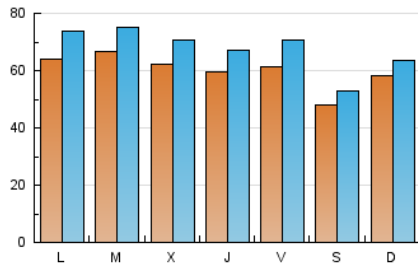

1. Cifras totales y promedios (Nacional)

MES - AÑO	NAVEGADORES UNICOS	VISITAS	PAGINAS
Octubre - 2023	117.307	210.687	277.709
PROMEDIO DIARIO	6.021	6.796	8.958
PROMEDIO LUNES-VIERNES	6.289	7.171	9.615
PROMEDIO SABADO-DOMINGO	5.366	5.881	7.353
PAGINAS / VISITAS	1,32		
DURACION MEDIA VISITAS	0:01:45		
TIEMPO INTERACCIÓN MEDIO	0:01:27		

2. Secciones (Nacional)

	PAGINAS	%
HOME	21.793	7.85 %
RESTO	255.916	92.15 %

3. Por día del mes (Nacional)

Día	N. únicos	Visitas	Páginas	Día	N. únicos	Visitas	Páginas	Día	N. únicos	Visitas	Páginas
1	10.269	11.108	13.802	11	4.790	5.726	7.633	21	3.720	4.107	5.147
2	11.879	13.558	17.800	12	3.932	4.354	5.514	22	2.924	3.311	4.268
3	12.460	14.198	19.299	13	5.367	6.155	7.963	23	4.458	5.080	7.274
4	7.494	8.441	11.256	14	7.376	8.049	9.405	24	3.575	4.150	5.840
5	5.085	5.785	8.129	15	8.029	8.766	10.229	25	3.915	4.665	6.744
6	4.254	5.013	6.836	16	7.184	8.216	10.515	26	6.842	7.649	10.854
7	3.000	3.326	4.577	17	10.740	11.612	14.142	27	8.561	9.688	13.652
8	4.305	4.722	6.068	18	8.629	9.505	12.196	28	5.153	5.716	7.312
9	5.384	6.278	8.361	19	7.918	8.998	12.059	29	3.516	3.826	5.371
10	3.495	4.093	5.826	20	6.319	7.445	9.600	30	3.066	3.674	5.200
								31	3.003	3.473	4.837

4. Gráficas (Nacional)

4.1 Por día de la semana (promedio)

N. únicos / Visitas (x 100)

Páginas (x 100)

4.2 Por franja horaria (promedio)

Visitas_ (x 1000)

Páginas (x 1000)

4.3 Por meses