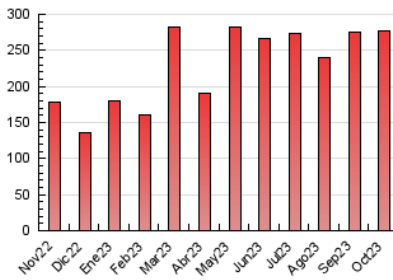

1. Cifras totales y promedios (Nacional)

MES - AÑO	NAVEGADORES UNICOS	VISITAS	PAGINAS
Octubre - 2023	117.307	210.687	277.709
PROMEDIO DIARIO	6.021	6.796	8.958
PROMEDIO LUNES-VIERNES	6.289	7.171	9.615
PROMEDIO SABADO-DOMINGO	5.366	5.881	7.353
PAGINAS / VISITAS	1,32		
DURACION MEDIA VISITAS	0:01:45		
TIEMPO INTERACCIÓN MEDIO	0:01:27		

2. Secciones (Nacional)

	PAGINAS	%
HOME	21.793	7.85 %
RESTO	255.916	92.15 %

3. Por día del mes (Nacional)

Día	N. únicos	Visitas	Páginas	Día	N. únicos	Visitas	Páginas	Día	N. únicos	Visitas	Páginas
1	10.269	11.108	13.802	11	4.790	5.726	7.633	21	3.720	4.107	5.147
2	11.879	13.558	17.800	12	3.932	4.354	5.514	22	2.924	3.311	4.268
3	12.460	14.198	19.299	13	5.367	6.155	7.963	23	4.458	5.080	7.274
4	7.494	8.441	11.256	14	7.376	8.049	9.405	24	3.575	4.150	5.840
5	5.085	5.785	8.129	15	8.029	8.766	10.229	25	3.915	4.665	6.744
6	4.254	5.013	6.836	16	7.184	8.216	10.515	26	6.842	7.649	10.854
7	3.000	3.326	4.577	17	10.740	11.612	14.142	27	8.561	9.688	13.652
8	4.305	4.722	6.068	18	8.629	9.505	12.196	28	5.153	5.716	7.312
9	5.384	6.278	8.361	19	7.918	8.998	12.059	29	3.516	3.826	5.371
10	3.495	4.093	5.826	20	6.319	7.445	9.600	30	3.066	3.674	5.200
								31	3.003	3.473	4.837

4. Gráficas (Nacional)

4.1 Por día de la semana (promedio)

N. únicos / Visitas (x 100)

Páginas (x 100)

4.2 Por franja horaria (promedio)

Visitas_ (x 1000)

Páginas (x 1000)

4.3 Por meses

N. únicos / Visitas (x 1000)

Páginas (x 1000)

5. Observaciones

Este Medio Electrónico de Comunicación ha sido medido por la herramienta Google Analytics de Google (GA4)

6. Definiciones básicas (Para más información ver Normas Técnicas para el Control de los Medios Electrónicos de Comunicación)