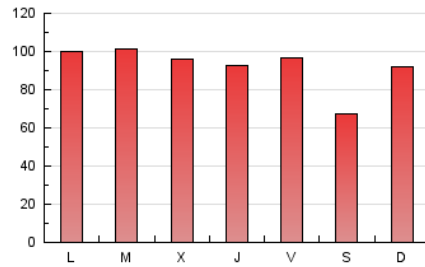

1. Cifras totales y promedios (Nacional e Internacional)

MES - AÑO	NAVEGADORES UNICOS	VISITAS	PAGINAS
Octubre - 2023	120.040	214.173	288.006
PROMEDIO DIARIO	6.129	6.909	9.291
PROMEDIO LUNES-VIERNES	6.398	7.293	9.771
PROMEDIO SABADO-DOMINGO	5.471	5.969	8.115
PAGINAS / VISITAS	1,34		
DURACION MEDIA VISITAS	0:01:45		
TIEMPO INTERACCIÓN MEDIO	0:01:26		

2. Secciones (Nacional e Internacional)

	PAGINAS	%
HOME	22.350	7.76 %
RESTO	265.656	92.24 %

3. Por día del mes (Nacional e Internacional)

Día	N. únicos	Visitas	Páginas	Día	N. únicos	Visitas	Páginas	Día	N. únicos	Visitas	Páginas
1	10.425	11.246	13.987	11	4.852	5.811	7.723	21	3.798	4.204	5.263
2	12.006	13.750	18.056	12	3.993	4.427	5.584	22	2.992	3.383	4.359
3	12.628	14.324	19.522	13	5.497	6.320	8.128	23	4.548	5.198	7.402
4	7.591	8.572	11.405	14	7.494	8.193	9.569	24	3.675	4.259	5.991
5	5.161	5.861	8.230	15	8.120	8.877	10.346	25	4.010	4.744	6.869
6	4.319	5.072	6.935	16	7.290	8.339	10.667	26	6.956	7.792	11.057
7	3.047	3.376	4.652	17	10.911	11.801	14.369	27	8.702	9.839	13.831
8	4.362	4.757	6.162	18	8.766	9.669	12.404	28	5.234	5.783	7.411
9	5.484	6.382	8.490	19	8.079	9.184	12.289	29	3.763	3.903	11.289
10	3.638	4.239	6.005	20	6.444	7.577	9.785	30	3.137	3.746	5.296
								31	3.067	3.545	4.930

4. Gráficas (Nacional e Internacional)

4.1 Por día de la semana (promedio)

N. únicos / Visitas (x 100)

Páginas (x 100)

4.2 Por franja horaria (promedio)

Visitas_ (x 1000)

Páginas (x 1000)

4.3 Por meses