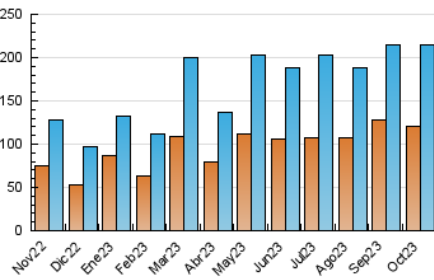

4.2 Por franja horaria (promedio)

Visitas_ (x 1000)

Páginas (x 1000)

4.3 Por meses

N. únicos / Visitas (x 1000)