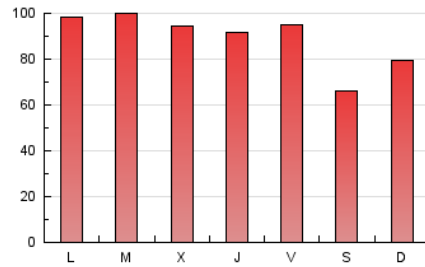

1. Cifras totales y promedios (Nacional)

MES - AÑO	NAVEGADORES UNICOS	VISITAS	PAGINAS
Octubre - 2023	117.307	210.687	277.709
PROMEDIO DIARIO	6.021	6.796	8.958
PROMEDIO LUNES-VIERNES	6.289	7.171	9.615
PROMEDIO SABADO-DOMINGO	5.366	5.881	7.353
PAGINAS / VISITAS	1,32		
DURACION MEDIA VISITAS	0:01:45		
TIEMPO INTERACCIÓN MEDIO	0:01:27		

2. Secciones (Nacional)

	PAGINAS	%
HOME	21.793	7.85 %
RESTO	255.916	92.15 %

3. Por día del mes (Nacional)

Día	N. únicos	Visitas	Páginas	Día	N. únicos	Visitas	Páginas	Día	N. únicos	Visitas	Páginas
1	10.269	11.108	13.802	11	4.790	5.726	7.633	21	3.720	4.107	5.147
2	11.879	13.558	17.800	12	3.932	4.354	5.514	22	2.924	3.311	4.268
3	12.460	14.198	19.299	13	5.367	6.155	7.963	23	4.458	5.080	7.274
4	7.494	8.441	11.256	14	7.376	8.049	9.405	24	3.575	4.150	5.840
5	5.085	5.785	8.129	15	8.029	8.766	10.229	25	3.915	4.665	6.744
6	4.254	5.013	6.836	16	7.184	8.216	10.515	26	6.842	7.649	10.854
7	3.000	3.326	4.577	17	10.740	11.612	14.142	27	8.561	9.688	13.652
8	4.305	4.722	6.068	18	8.629	9.505	12.196	28	5.153	5.716	7.312
9	5.384	6.278	8.361	19	7.918	8.998	12.059	29	3.516	3.826	5.371
10	3.495	4.093	5.826	20	6.319	7.445	9.600	30	3.066	3.674	5.200
								31	3.003	3.473	4.837

4. Gráficas (Nacional)

4.1 Por día de la semana (promedio)

N. únicos / Visitas (x 100)

Páginas (x 100)

4.2 Por franja horaria (promedio)

Visitas_ (x 1000)

Páginas (x 1000)

4.3 Por meses