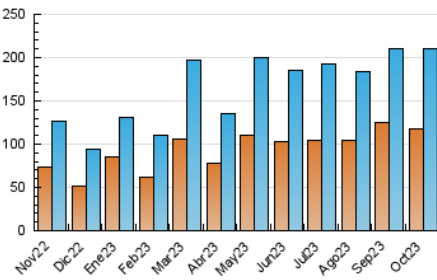

2. Secciones (Nacional)

	PAGINAS	%
HOME	21.793	7.85 %
RESTO	255.916	92.15 %

3. Por día del mes (Nacional)

Día	N. únicos	Visitas	Páginas	Día	N. únicos	Visitas	Páginas	Día	N. únicos	Visitas	Páginas
1	10.269	11.108	13.802	11	4.790	5.726	7.633	21	3.720	4.107	5.147
2	11.879	13.558	17.800	12	3.932	4.354	5.514	22	2.924	3.311	4.268
3	12.460	14.198	19.299	13	5.367	6.155	7.963	23	4.458	5.080	7.274
4	7.494	8.441	11.256	14	7.376	8.049	9.405	24	3.575	4.150	5.840
5	5.085	5.785	8.129	15	8.029	8.766	10.229	25	3.915	4.665	6.744
6	4.254	5.013	6.836	16	7.184	8.216	10.515	26	6.842	7.649	10.854
7	3.000	3.326	4.577	17	10.740	11.612	14.142	27	8.561	9.688	13.652
8	4.305	4.722	6.068	18	8.629	9.505	12.196	28	5.153	5.716	7.312
9	5.384	6.278	8.361	19	7.918	8.998	12.059	29	3.516	3.826	5.371
10	3.495	4.093	5.826	20	6.319	7.445	9.600	30	3.066	3.674	5.200
								31	3.003	3.473	4.837

4. Gráficas (Nacional)

4.1 Por día de la semana (promedio)

N. únicos / Visitas (x 100)

Páginas (x 100)

4.2 Por franja horaria (promedio)

Visitas_ (x 1000)

Páginas (x 1000)

4.3 Por meses

N. únicos / Visitas (x 1000)

Páginas (x 1000)

5. Observaciones

Este Medio Electrónico de Comunicación ha sido medido por la herramienta Google Analytics de Google (GA4)

6. Definiciones básicas (Para más información ver Normas Técnicas para el Control de los Medios Electrónicos de Comunicación)

Visita:

Una secuencia ininterrumpida de páginas servidas a un usuario válido. Si dicho usuario no realiza peticiones de páginas en un periodo de tiempo (30 min) la siguiente petición constituirá el inicio de una nueva visita.