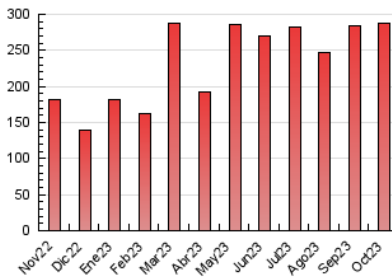

Páginas (x 1000)