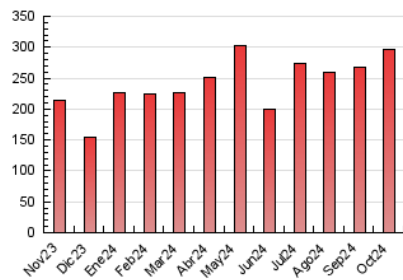

1. Cifras totales y promedios (Nacional)

MES - AÑO	NAVEGADORES UNICOS	VISITAS	PAGINAS
Octubre - 2024	126.543	220.511	296.456
PROMEDIO DIARIO	6.248	7.113	9.563
PROMEDIO LUNES-VIERNES	6.412	7.430	10.234
PROMEDIO SABADO-DOMINGO	5.776	6.204	7.635
PAGINAS / VISITAS	1,34		
DURACION MEDIA VISITAS	0:01:54		
TIEMPO INTERACCIÓN MEDIO	0:01:27		

2. Secciones (Nacional)

	PAGINAS	%
HOME	30.174	10.18 %
RESTO	266.282	89.82 %

3. Por día del mes (Nacional)

Día	N. únicos	Visitas	Páginas	Día	N. únicos	Visitas	Páginas	Día	N. únicos	Visitas	Páginas
1	8.221	9.539	12.480	11	3.942	4.652	6.691	21	5.348	5.919	8.235
2	4.095	4.825	6.768	12	14.787	15.399	17.458	22	3.546	4.089	6.244
3	4.064	4.715	6.647	13	6.643	6.851	8.552	23	3.535	4.072	6.163
4	6.164	7.108	9.437	14	6.754	7.581	10.307	24	3.558	4.208	6.115
5	4.264	4.761	5.919	15	13.291	15.066	18.791	25	4.296	5.026	7.441
6	3.332	3.690	4.773	16	9.539	10.751	13.897	26	2.606	2.965	4.188
7	5.694	6.536	9.937	17	6.055	6.930	8.992	27	2.610	2.961	4.182
8	4.665	5.491	8.017	18	3.932	4.594	6.549	28	5.006	5.795	8.637
9	3.946	4.659	6.929	19	3.426	3.842	5.025	29	10.004	11.928	15.219
10	3.675	4.398	6.725	20	8.539	9.159	10.985	30	12.172	14.598	19.394
								31	15.985	18.403	25.759

4. Gráficas (Nacional)

4.1 Por día de la semana (promedio)

N. únicos / Visitas (x 100)

Páginas (x 100)

4.2 Por franja horaria (promedio)

Visitas_ (x 1000)

Páginas (x 1000)

4.3 Por meses

N. únicos / Visitas (x 1000)

Páginas (x 1000)

5. Observaciones

Este Medio Electrónico de Comunicación ha sido medido por la herramienta Google Analytics de Google (GA4).

6. Definiciones básicas (Para más información ver Normas Técnicas para el Control de los Medios Electrónicos de Comunicación)