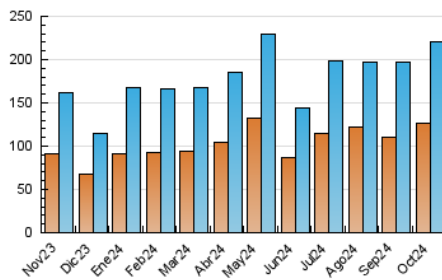

1. Cifras totales y promedios (Nacional)

MES - AÑO	NAVEGADORES UNICOS	VISITAS	PAGINAS
Octubre - 2024	126.543	220.511	296.456
PROMEDIO DIARIO	6.248	7.113	9.563
PROMEDIO LUNES-VIERNES	6.412	7.430	10.234
PROMEDIO SABADO-DOMINGO	5.776	6.204	7.635
PAGINAS / VISITAS	1,34		
DURACION MEDIA VISITAS	0:01:54		
TIEMPO INTERACCIÓN MEDIO	0:01:27		

2. Secciones (Nacional)

	PAGINAS	%
HOME	30.174	10.18 %
RESTO	266.282	89.82 %

3. Por día del mes (Nacional)

Día	N. únicos	Visitas	Páginas	Día	N. únicos	Visitas	Páginas	Día	N. únicos	Visitas	Páginas
1	8.221	9.539	12.480	11	3.942	4.652	6.691	21	5.348	5.919	8.235
2	4.095	4.825	6.768	12	14.787	15.399	17.458	22	3.546	4.089	6.244
3	4.064	4.715	6.647	13	6.643	6.851	8.552	23	3.535	4.072	6.163
4	6.164	7.108	9.437	14	6.754	7.581	10.307	24	3.558	4.208	6.115
5	4.264	4.761	5.919	15	13.291	15.066	18.791	25	4.296	5.026	7.441
6	3.332	3.690	4.773	16	9.539	10.751	13.897	26	2.606	2.965	4.188
7	5.694	6.536	9.937	17	6.055	6.930	8.992	27	2.610	2.961	4.182
8	4.665	5.491	8.017	18	3.932	4.594	6.549	28	5.006	5.795	8.637
9	3.946	4.659	6.929	19	3.426	3.842	5.025	29	10.004	11.928	15.219
10	3.675	4.398	6.725	20	8.539	9.159	10.985	30	12.172	14.598	19.394
								31	15.985	18.403	25.759

4. Gráficas (Nacional)

4.1 Por día de la semana (promedio)

N. únicos / Visitas (x 100)

Páginas (x 100)

4.2 Por franja horaria (promedio)

Visitas_ (x 1000)

Páginas (x 1000)

4.3 Por meses

N. únicos / Visitas (x 1000)

Páginas (x 1000)

5. Observaciones

Este Medio Electrónico de Comunicación ha sido medido por la herramienta Google Analytics de Google (GA4).

6. Definiciones básicas (Para más información ver Normas Técnicas para el Control de los Medios Electrónicos de Comunicación)