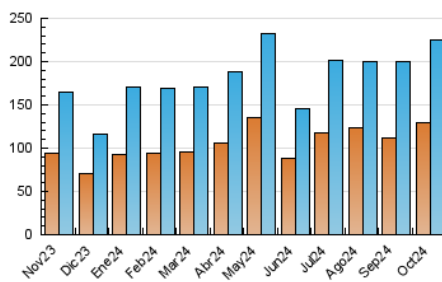

4.3 Por meses

N. únicos / Visitas (x 1000)