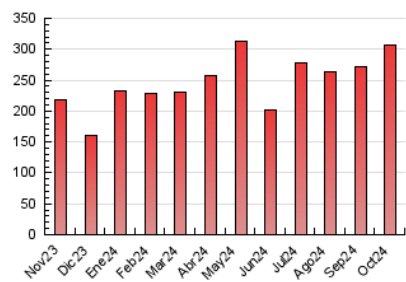

Páginas (x 1000)