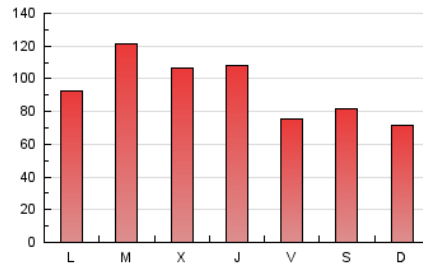

1. Cifras totales y promedios (Nacional)

MES - AÑO	NAVEGADORES UNICOS	VISITAS	PAGINAS
Octubre - 2024	126.543	220.511	296.456
PROMEDIO DIARIO	6.248	7.113	9.563
PROMEDIO LUNES-VIERNES	6.412	7.430	10.234
PROMEDIO SABADO-DOMINGO	5.776	6.204	7.635
PAGINAS / VISITAS	1,34		
DURACION MEDIA VISITAS	0:01:54		
TIEMPO INTERACCIÓN MEDIO	0:01:27		

2. Secciones (Nacional)

	PAGINAS	%
HOME	30.174	10.18 %
RESTO	266.282	89.82 %

3. Por día del mes (Nacional)

Día	N. únicos	Visitas	Páginas	Día	N. únicos	Visitas	Páginas	Día	N. únicos	Visitas	Páginas
1	8.221	9.539	12.480	11	3.942	4.652	6.691	21	5.348	5.919	8.235
2	4.095	4.825	6.768	12	14.787	15.399	17.458	22	3.546	4.089	6.244
3	4.064	4.715	6.647	13	6.643	6.851	8.552	23	3.535	4.072	6.163
4	6.164	7.108	9.437	14	6.754	7.581	10.307	24	3.558	4.208	6.115
5	4.264	4.761	5.919	15	13.291	15.066	18.791	25	4.296	5.026	7.441
6	3.332	3.690	4.773	16	9.539	10.751	13.897	26	2.606	2.965	4.188
7	5.694	6.536	9.937	17	6.055	6.930	8.992	27	2.610	2.961	4.182
8	4.665	5.491	8.017	18	3.932	4.594	6.549	28	5.006	5.795	8.637
9	3.946	4.659	6.929	19	3.426	3.842	5.025	29	10.004	11.928	15.219
10	3.675	4.398	6.725	20	8.539	9.159	10.985	30	12.172	14.598	19.394
								31	15.985	18.403	25.759

4. Gráficas (Nacional)

4.1 Por día de la semana (promedio)

N. únicos / Visitas (x 100)

Páginas (x 100)

4.2 Por franja horaria (promedio)

Visitas_ (x 1000)

Páginas (x 1000)

4.3 Por meses