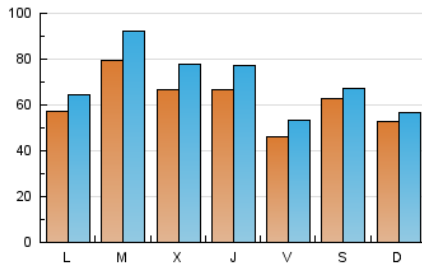

1. Cifras totales y promedios (Nacional)

MES - AÑO	NAVEGADORES UNICOS	VISITAS	PAGINAS
Octubre - 2024	126.543	220.511	296.456
PROMEDIO DIARIO	6.248	7.113	9.563
PROMEDIO LUNES-VIERNES	6.412	7.430	10.234
PROMEDIO SABADO-DOMINGO	5.776	6.204	7.635
PAGINAS / VISITAS	1,34		
DURACION MEDIA VISITAS	0:01:54		
TIEMPO INTERACCIÓN MEDIO	0:01:27		

2. Secciones (Nacional)

	PAGINAS	%
HOME	30.174	10.18 %
RESTO	266.282	89.82 %

3. Por día del mes (Nacional)

Día	N. únicos	Visitas	Páginas	Día	N. únicos	Visitas	Páginas	Día	N. únicos	Visitas	Páginas
1	8.221	9.539	12.480	11	3.942	4.652	6.691	21	5.348	5.919	8.235
2	4.095	4.825	6.768	12	14.787	15.399	17.458	22	3.546	4.089	6.244
3	4.064	4.715	6.647	13	6.643	6.851	8.552	23	3.535	4.072	6.163
4	6.164	7.108	9.437	14	6.754	7.581	10.307	24	3.558	4.208	6.115
5	4.264	4.761	5.919	15	13.291	15.066	18.791	25	4.296	5.026	7.441
6	3.332	3.690	4.773	16	9.539	10.751	13.897	26	2.606	2.965	4.188
7	5.694	6.536	9.937	17	6.055	6.930	8.992	27	2.610	2.961	4.182
8	4.665	5.491	8.017	18	3.932	4.594	6.549	28	5.006	5.795	8.637
9	3.946	4.659	6.929	19	3.426	3.842	5.025	29	10.004	11.928	15.219
10	3.675	4.398	6.725	20	8.539	9.159	10.985	30	12.172	14.598	19.394
								31	15.985	18.403	25.759

4. Gráficas (Nacional)

4.1 Por día de la semana (promedio)

N. únicos / Visitas (x 100)

Páginas (x 100)

4.2 Por franja horaria (promedio)

Visitas_ (x 1000)

Páginas (x 1000)

4.3 Por meses