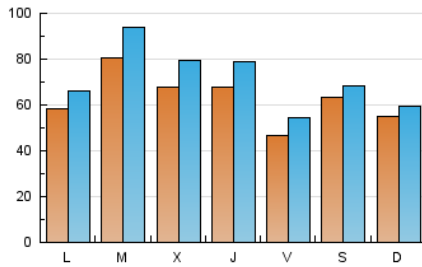

1. Cifras totales y promedios (Nacional e Internacional)

MES - AÑO	NAVEGADORES UNICOS	VISITAS	PAGINAS
Octubre - 2024	129.439	225.072	306.770
PROMEDIO DIARIO	6.375	7.260	9.896
PROMEDIO LUNES-VIERNES	6.528	7.566	10.582
PROMEDIO SABADO-DOMINGO	5.935	6.381	7.924
PAGINAS / VISITAS	1,36		
DURACION MEDIA VISITAS	0:01:53		
TIEMPO INTERACCIÓN MEDIO	0:01:27		

2. Secciones (Nacional e Internacional)

	PAGINAS	%
HOME	31.997	10.43 %
RESTO	274.773	89.57 %

3. Por día del mes (Nacional e Internacional)

Día	N. únicos	Visitas	Páginas	Día	N. únicos	Visitas	Páginas	Día	N. únicos	Visitas	Páginas
1	8.303	9.618	12.618	11	4.018	4.724	6.796	21	5.430	6.018	8.367
2	4.158	4.899	6.880	12	14.889	15.483	17.595	22	3.615	4.183	6.359
3	4.128	4.789	6.740	13	6.721	6.946	8.654	23	3.594	4.153	6.242
4	6.231	7.197	9.569	14	6.845	7.674	10.424	24	3.629	4.304	6.262
5	4.334	4.832	6.015	15	13.428	15.231	18.975	25	4.374	5.125	7.590
6	3.383	3.752	4.856	16	9.640	10.829	14.051	26	2.663	3.040	4.293
7	5.815	6.670	10.148	17	6.101	6.996	9.100	27	3.405	3.840	5.748
8	4.768	5.620	8.179	18	4.006	4.675	6.661	28	5.281	6.096	9.174
9	4.149	4.777	10.702	19	3.490	3.914	5.156	29	10.159	12.165	15.500
10	3.750	4.480	6.840	20	8.595	9.242	11.078	30	12.459	15.053	19.923
								31	16.264	18.747	26.275

4. Gráficas (Nacional e Internacional)

4.1 Por día de la semana (promedio)

N. únicos / Visitas (x 100)

Páginas (x 100)

4.2 Por franja horaria (promedio)

Visitas_ (x 1000)

Páginas (x 1000)

4.3 Por meses