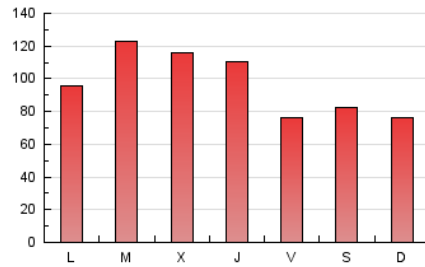

1. Cifras totales y promedios (Nacional e Internacional)

MES - AÑO	NAVEGADORES UNICOS	VISITAS	PAGINAS
Octubre - 2024	129.439	225.072	306.770
PROMEDIO DIARIO	6.375	7.260	9.896
PROMEDIO LUNES-VIERNES	6.528	7.566	10.582
PROMEDIO SABADO-DOMINGO	5.935	6.381	7.924
PAGINAS / VISITAS	1,36		
DURACION MEDIA VISITAS	0:01:53		
TIEMPO INTERACCIÓN MEDIO	0:01:27		

2. Secciones (Nacional e Internacional)

	PAGINAS	%
HOME	31.997	10.43 %
RESTO	274.773	89.57 %

3. Por día del mes (Nacional e Internacional)

Día	N. únicos	Visitas	Páginas	Día	N. únicos	Visitas	Páginas	Día	N. únicos	Visitas	Páginas
1	8.303	9.618	12.618	11	4.018	4.724	6.796	21	5.430	6.018	8.367
2	4.158	4.899	6.880	12	14.889	15.483	17.595	22	3.615	4.183	6.359
3	4.128	4.789	6.740	13	6.721	6.946	8.654	23	3.594	4.153	6.242
4	6.231	7.197	9.569	14	6.845	7.674	10.424	24	3.629	4.304	6.262
5	4.334	4.832	6.015	15	13.428	15.231	18.975	25	4.374	5.125	7.590
6	3.383	3.752	4.856	16	9.640	10.829	14.051	26	2.663	3.040	4.293
7	5.815	6.670	10.148	17	6.101	6.996	9.100	27	3.405	3.840	5.748
8	4.768	5.620	8.179	18	4.006	4.675	6.661	28	5.281	6.096	9.174
9	4.149	4.777	10.702	19	3.490	3.914	5.156	29	10.159	12.165	15.500
10	3.750	4.480	6.840	20	8.595	9.242	11.078	30	12.459	15.053	19.923
								31	16.264	18.747	26.275

4. Gráficas (Nacional e Internacional)

4.1 Por día de la semana (promedio)

N. únicos / Visitas (x 100)

Páginas (x 100)

4.2 Por franja horaria (promedio)

Visitas_ (x 1000)

Páginas (x 1000)

4.3 Por meses