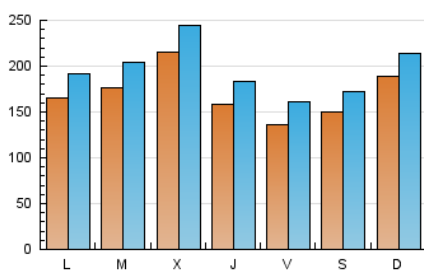

4. Gràfiques (Nacional i Internacional)

4.1 Per dia de la setmana (promig)

N. únics / Visites (x 100)