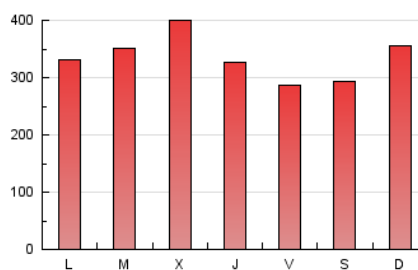

Pàgines (x 100)