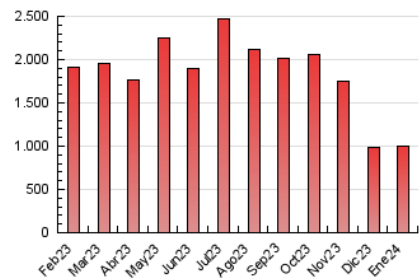

Pàgines (x 1000)