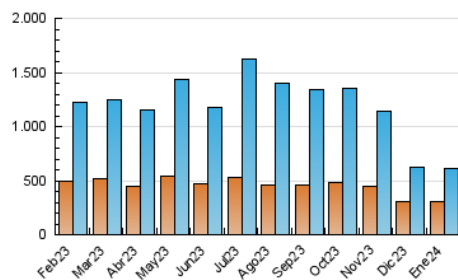

4.3 Per mesos

N. únics / Visites (x 1000)