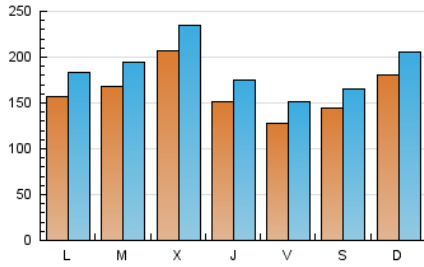

4. Gràfiques (Nacional)

4.1 Per dia de la setmana (promig)

N. únics / Visites (x 100)