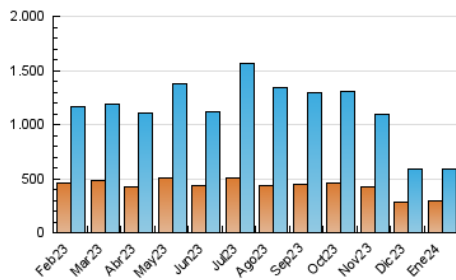

4.3 Per mesos

N. únics / Visites (x 1000)