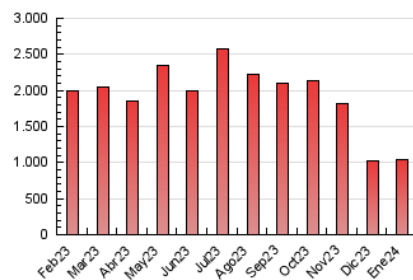

Pàgines (x 1000)