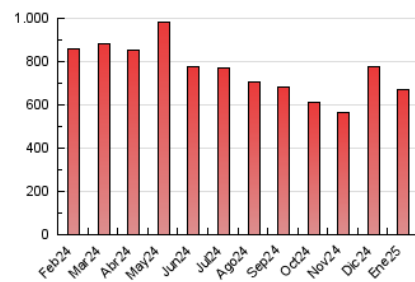

##### 4.2 Per franja horària (promig)

Visites\_ (x 1000)

Pàgines (x 1000)

##### 4.3 Per mesos

N. únics / Visites (x 1000)

Pàgines (x 1000)