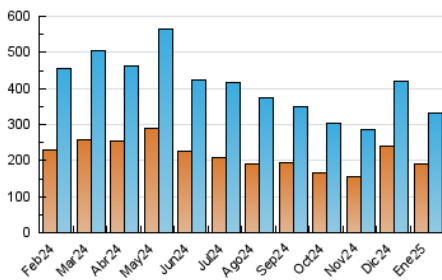

### 4.1 Per dia de la setmana (promig)

N. únics / Visites (x 100)

Pàgines (x 100)

### 4.2 Per franja horària (promig)

Visites\_ (x 1000)

Pàgines (x 1000)

### 4.3 Per mesos

N. únics / Visites (x 1000)

Pàgines (x 1000)