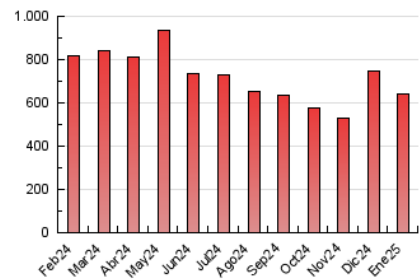

#### 3. Per dia del mes (Nacional)

Dia	N. únics	Visites	Pàgines	Dia	N. únics	Visites	Pàgines	Dia	N. únics	Visites	Pàgines
1	7.362	8.116	13.968	11	6.875	7.983	16.217	21	7.656	9.073	18.500
2	9.696	10.768	19.848	12	7.717	8.847	17.458	22	11.706	13.234	24.436
3	9.203	10.557	19.235	13	12.429	13.720	25.481	23	10.465	11.834	22.140
4	7.076	7.914	15.808	14	10.965	12.142	23.755	24	13.159	14.452	25.952
5	8.279	9.369	17.795	15	7.839	9.278	18.979	25	15.051	16.817	26.048
6	6.941	8.078	17.207	16	9.600	11.196	22.105	26	7.755	8.895	16.699
7	9.305	10.932	22.207	17	9.347	10.897	20.927	27	10.839	12.406	23.281
8	8.110	9.245	19.383	18	8.030	9.324	16.486	28	12.783	14.325	25.347
9	9.224	10.580	20.489	19	7.316	8.243	16.223	29	9.248	10.437	21.586
10	8.479	9.571	20.168	20	9.310	10.577	21.195	30	8.695	10.210	20.799
								31	16.096	17.893	31.707

### 4.1 Per dia de la setmana (promig)

N. únics / Visites (x 100)

Pàgines (x 100)

### 4.2 Per franja horària (promig)

Visites\_ (x 1000)

Pàgines (x 1000)

### 4.3 Per mesos

N. únics / Visites (x 1000)

Pàgines (x 1000)