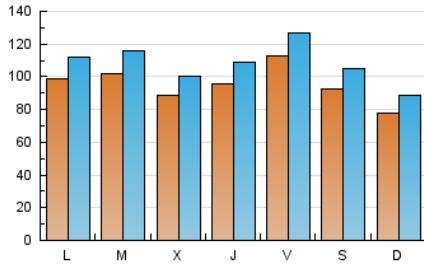

4. Gràfiques (Nacional)

4.1 Per dia de la setmana (promig)

N. únics / Visites (x 100)