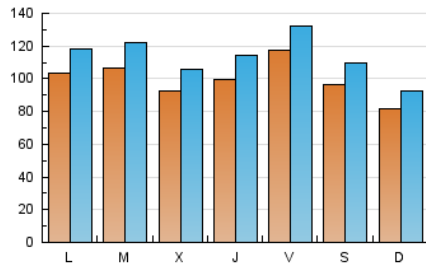

4. Gràfiques (Nacional i Internacional)

4.1 Per dia de la setmana (promig)

N. únics / Visites (x 100)