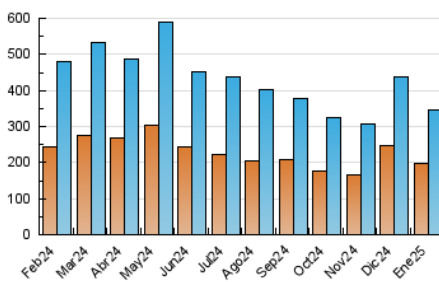

##### 4.1 Per dia de la setmana (promig)

N. únics / Visites (x 100)

Pàgines (x 100)

##### 4.2 Per franja horària (promig)

Visites\_ (x 1000)

Pàgines (x 1000)

##### 4.3 Per mesos

N. únics / Visites (x 1000)

Pàgines (x 1000)