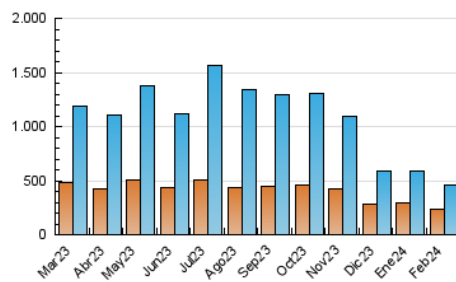

4.3 Per mesos

N. únics / Visites (x 1000)