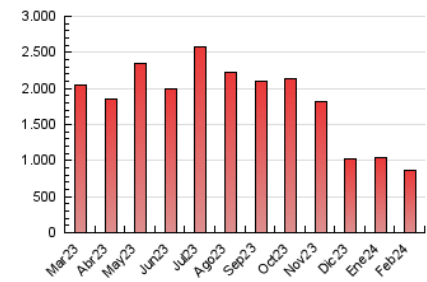

Pàgines (x 1000)