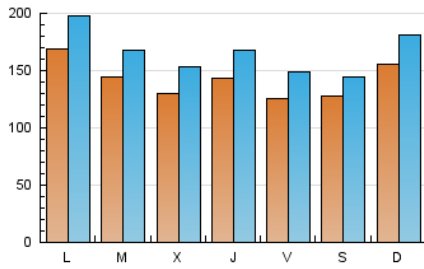

4. Gràfiques (Nacional i Internacional)

4.1 Per dia de la setmana (promig)

N. únics / Visites (x 100)