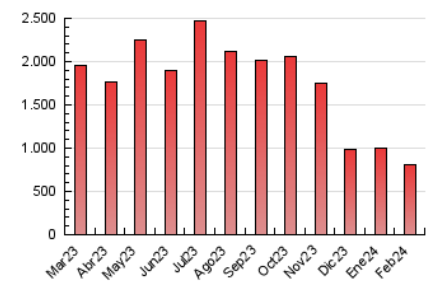

Pàgines (x 1000)