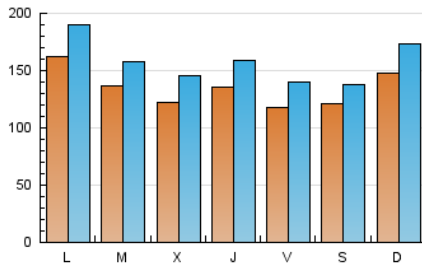

4. Gràfiques (Nacional)

4.1 Per dia de la setmana (promig)

N. únics / Visites (x 100)