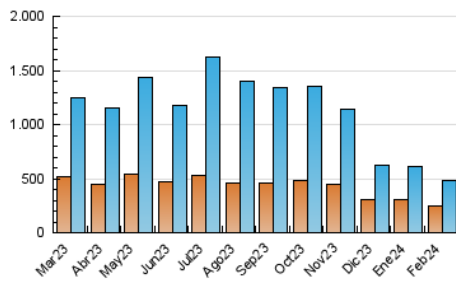

4.3 Per mesos

N. únics / Visites (x 1000)