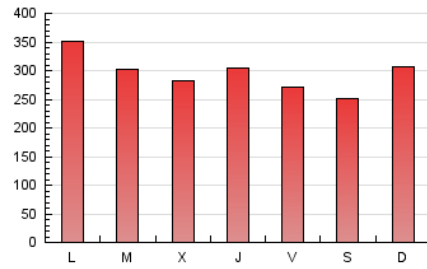

Pàgines (x 100)