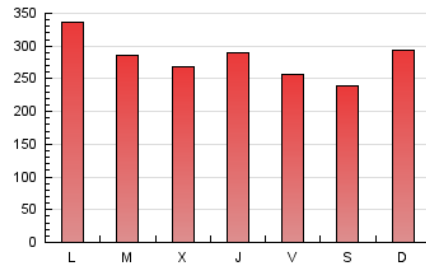

Pàgines (x 100)