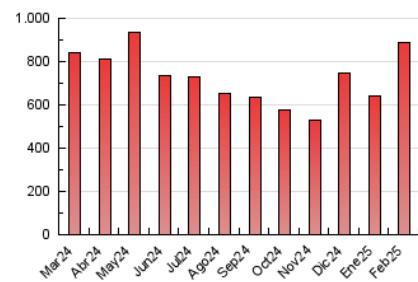

#### 3. Per dia del mes (Nacional)

Dia	N. únics	Visites	Pàgines	Dia	N. únics	Visites	Pàgines	Dia	N. únics	Visites	Pàgines
1	16.082	18.238	28.224	11	24.691	26.960	41.935	21	22.509	25.692	40.782
2	8.340	9.441	18.111	12	20.493	23.248	37.867	22	27.282	29.584	44.344
3	12.955	14.571	26.213	13	18.299	20.635	33.933	23	15.946	17.223	28.526
4	14.049	15.942	29.118	14	20.351	22.490	35.224	24	11.628	13.335	25.924
5	10.938	12.408	24.430	15	11.692	13.383	21.856	25	11.032	12.438	24.533
6	17.550	19.882	31.453	16	12.021	13.544	22.793	26	12.253	14.149	26.448
7	16.549	17.988	30.671	17	15.174	17.180	31.132	27	18.127	19.945	34.466
8	13.319	14.814	25.179	18	32.632	34.667	52.049	28	12.270	13.689	25.302
9	19.520	21.481	33.271	19	17.161	19.201	32.032				
10	26.754	29.969	46.474	20	21.004	22.871	36.552				

##### 4.1 Per dia de la setmana (promig)

N. únics / Visites (x 100)

Pàgines (x 100)

##### 4.2 Per franja horària (promig)

Visites\_ (x 1000)

Pàgines (x 1000)

##### 4.3 Per mesos

N. únics / Visites (x 1000)

Pàgines (x 1000)