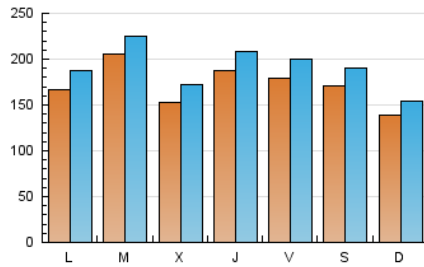

4. Gràfiques (Nacional)

4.1 Per dia de la setmana (promig)

N. únics / Visites (x 100)