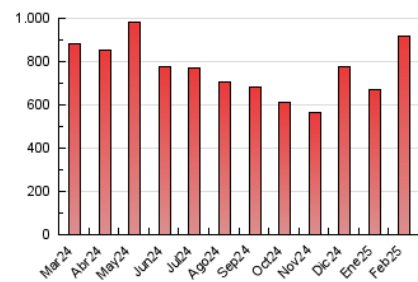

### 3. Per dia del mes (Nacional i Internacional)

Dia	N. únics	Visites	Pàgines	Dia	N. únics	Visites	Pàgines	Dia	N. únics	Visites	Pàgines
1	16.490	18.783	29.055	11	25.354	27.731	43.285	21	23.084	26.543	42.111
2	8.744	9.972	18.967	12	21.101	23.893	39.021	22	27.999	30.159	45.552
3	13.434	15.061	27.230	13	18.820	21.398	35.053	23	16.449	17.988	29.604
4	14.554	16.510	30.156	14	20.881	23.207	36.374	24	12.176	14.074	27.034
5	11.375	12.931	25.425	15	12.207	13.939	22.786	25	11.504	13.094	25.586
6	17.946	20.352	32.396	16	12.534	14.059	23.801	26	12.728	14.724	27.651
7	17.099	18.508	31.694	17	15.632	17.698	32.218	27	18.703	20.602	35.491
8	13.785	15.274	26.147	18	33.342	35.250	53.426	28	12.800	14.321	26.415
9	20.032	22.235	34.509	19	17.620	19.795	33.212				
10	27.378	30.662	47.792	20	21.499	23.503	37.620				

##### 4.2 Per franja horària (promig)

Visites\_ (x 1000)

Pàgines (x 1000)

##### 4.3 Per mesos

N. únics / Visites (x 1000)

Pàgines (x 1000)