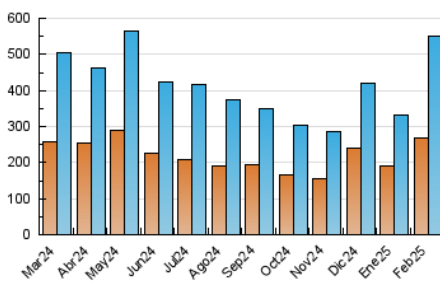

##### 4.1 Per dia de la setmana (promig)

N. únics / Visites (x 100)

Pàgines (x 100)

##### 4.2 Per franja horària (promig)

Visites\_ (x 1000)

Pàgines (x 1000)

##### 4.3 Per mesos

N. únics / Visites (x 1000)

Pàgines (x 1000)