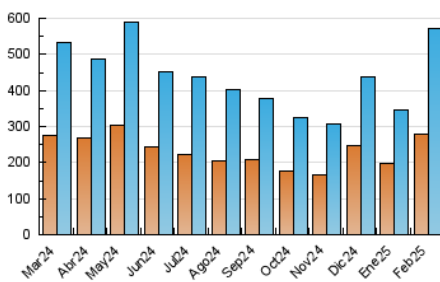

##### 4.2 Per franja horària (promig)

Visites\_ (x 1000)

Pàgines (x 1000)

##### 4.3 Per mesos

N. únics / Visites (x 1000)

Pàgines (x 1000)