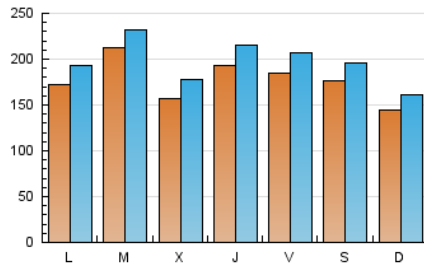

4. Gràfiques (Nacional i Internacional)

4.1 Per dia de la setmana (promig)

N. únics / Visites (x 100)