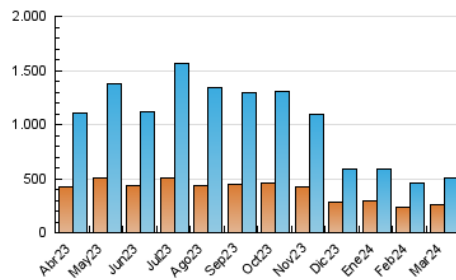

4.3 Per mesos

N. únics / Visites (x 1000)