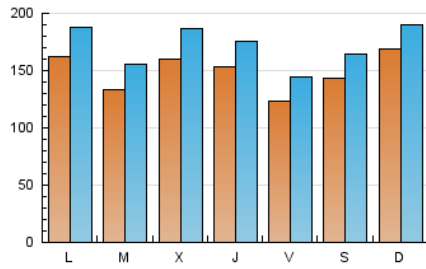

4. Gràfiques (Nacional i Internacional)

4.1 Per dia de la setmana (promig)

N. únics / Visites (x 100)