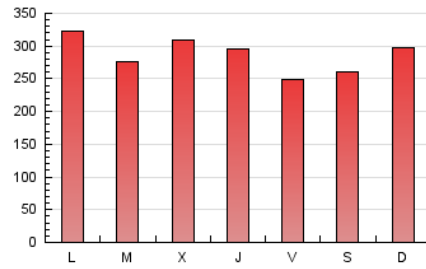

Pàgines (x 100)