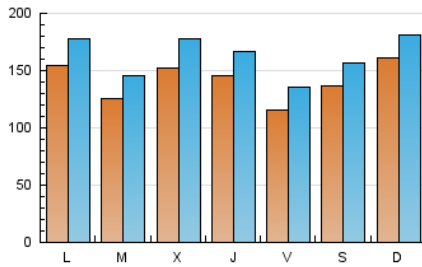

4. Gràfiques (Nacional)

4.1 Per dia de la setmana (promig)

N. únics / Visites (x 100)