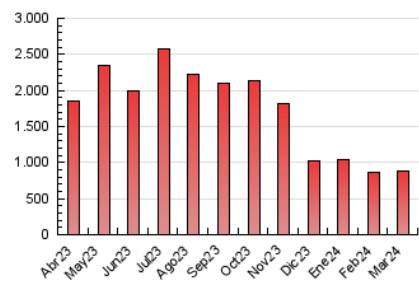

Pàgines (x 1000)