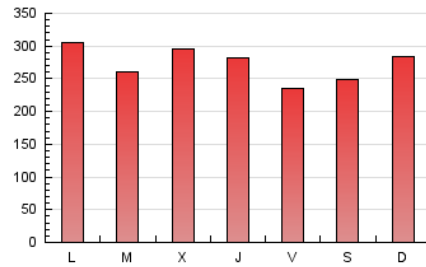

Pàgines (x 100)