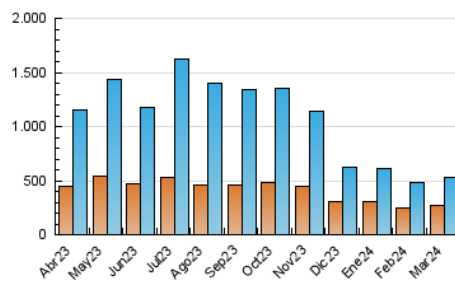

4.3 Per mesos

N. únics / Visites (x 1000)