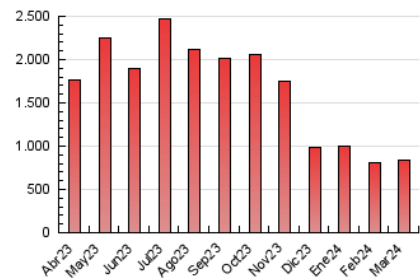

Pàgines (x 1000)