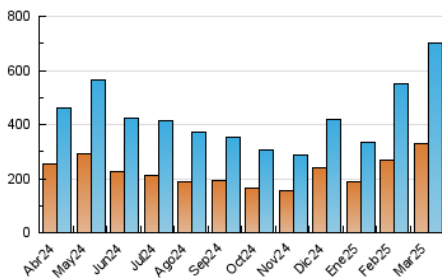

#### 3. Per dia del mes (Nacional)

Dia	N. únics	Visites	Pàgines	Dia	N. únics	Visites	Pàgines	Dia	N. únics	Visites	Pàgines
1	17.974	20.149	31.076	11	23.889	26.950	41.532	21	16.397	18.281	31.950
2	15.422	16.745	28.548	12	18.125	20.138	34.121	22	19.255	20.984	34.643
3	15.198	17.828	33.794	13	13.398	15.498	26.513	23	41.168	44.558	65.135
4	23.092	25.961	42.779	14	23.504	26.286	40.760	24	25.099	27.384	44.190
5	35.840	38.863	60.001	15	25.099	27.784	40.231	25	15.064	17.403	28.594
6	23.006	25.464	40.396	16	15.851	17.787	28.420	26	10.841	12.469	21.353
7	17.745	19.038	33.016	17	16.503	18.732	32.154	27	13.607	15.967	25.667
8	17.629	18.752	31.378	18	9.710	11.475	22.306	28	50.196	55.086	71.451
9	17.235	18.972	31.803	19	19.439	21.325	34.275	29	24.591	26.596	36.204
10	24.106	26.634	43.964	20	16.258	17.841	36.167	30	14.972	16.377	23.510
								31	14.250	16.767	25.774

### 4.1 Per dia de la setmana (promig)

N. únics / Visites (x 100)

Pàgines (x 100)

### 4.2 Per franja horària (promig)

Visites\_ (x 1000)

Pàgines (x 1000)

### 4.3 Per mesos

N. únics / Visites (x 1000)

Pàgines (x 1000)