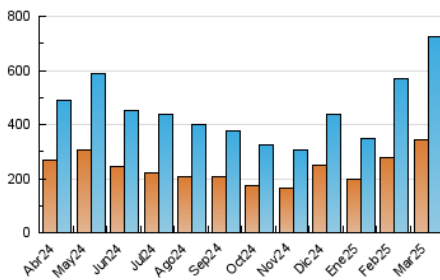

##### 4.1 Per dia de la setmana (promig)

N. únics / Visites (x 100)

Pàgines (x 100)

##### 4.2 Per franja horària (promig)

Visites\_ (x 1000)

Pàgines (x 1000)

##### 4.3 Per mesos

N. únics / Visites (x 1000)

Pàgines (x 1000)