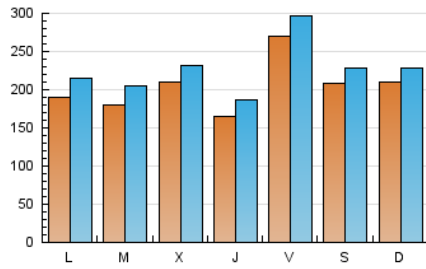

4. Gràfiques (Nacional)

4.1 Per dia de la setmana (promig)

N. únics / Visites (x 100)