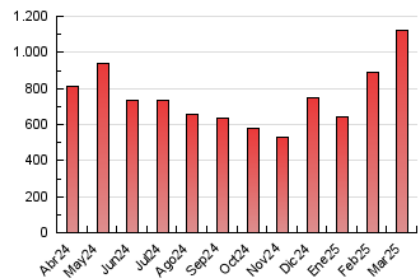

#### 3. Per dia del mes (Nacional)

Dia	N. únics	Visites	Pàgines	Dia	N. únics	Visites	Pàgines	Dia	N. únics	Visites	Pàgines
1	17.974	20.149	31.076	11	23.889	26.950	41.532	21	16.397	18.281	31.950
2	15.422	16.745	28.548	12	18.125	20.138	34.121	22	19.255	20.984	34.643
3	15.198	17.828	33.794	13	13.398	15.498	26.513	23	41.168	44.558	65.135
4	23.092	25.961	42.779	14	23.504	26.286	40.760	24	25.099	27.384	44.190
5	35.840	38.863	60.001	15	25.099	27.784	40.231	25	15.064	17.403	28.594
6	23.006	25.464	40.396	16	15.851	17.787	28.420	26	10.841	12.469	21.353
7	17.745	19.038	33.016	17	16.503	18.732	32.154	27	13.607	15.967	25.667
8	17.629	18.752	31.378	18	9.710	11.475	22.306	28	50.196	55.086	71.451
9	17.235	18.972	31.803	19	19.439	21.325	34.275	29	24.591	26.596	36.204
10	24.106	26.634	43.964	20	16.258	17.841	36.167	30	14.972	16.377	23.510
								31	14.250	16.767	25.774

### 4.1 Per dia de la setmana (promig)

N. únics / Visites (x 100)

Pàgines (x 100)

### 4.2 Per franja horària (promig)

Visites\_ (x 1000)

Pàgines (x 1000)

### 4.3 Per mesos

N. únics / Visites (x 1000)

Pàgines (x 1000)