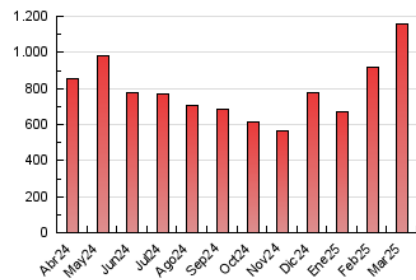

### 3. Per dia del mes (Nacional i Internacional)

Dia	N. únics	Visites	Pàgines	Dia	N. únics	Visites	Pàgines	Dia	N. únics	Visites	Pàgines
<b>1</b>	18.492	20.742	32.276	<b>11</b>	24.483	27.600	42.740	<b>21</b>	17.019	18.978	33.185
<b>2</b>	15.958	17.316	29.821	<b>12</b>	18.817	20.922	35.555	<b>22</b>	19.748	21.711	35.722
<b>3</b>	15.781	18.360	35.222	<b>13</b>	13.900	16.260	27.920	<b>23</b>	41.821	45.417	66.447
<b>4</b>	23.682	26.551	44.118	<b>14</b>	24.091	26.843	42.021	<b>24</b>	25.780	28.016	45.537
<b>5</b>	36.584	39.801	61.402	<b>15</b>	25.662	28.430	41.435	<b>25</b>	15.576	18.073	29.763
<b>6</b>	23.697	26.237	41.716	<b>16</b>	16.370	18.403	29.426	<b>26</b>	11.329	13.031	22.319
<b>7</b>	18.390	19.772	34.289	<b>17</b>	17.159	19.429	33.459	<b>27</b>	14.320	16.722	26.741
<b>8</b>	18.222	19.465	32.584	<b>18</b>	10.208	12.096	23.308	<b>28</b>	51.175	56.386	72.966
<b>9</b>	17.753	19.459	32.915	<b>19</b>	20.005	22.012	35.473	<b>29</b>	25.415	27.528	37.263
<b>10</b>	24.769	27.395	45.384	<b>20</b>	16.728	18.458	37.349	<b>30</b>	15.644	17.395	24.416
								<b>31</b>	14.883	17.549	26.828

##### 4.1 Per dia de la setmana (promig)

N. únics / Visites (x 100)

Pàgines (x 100)

##### 4.2 Per franja horària (promig)

Visites\_ (x 1000)

Pàgines (x 1000)

##### 4.3 Per mesos

N. únics / Visites (x 1000)

Pàgines (x 1000)