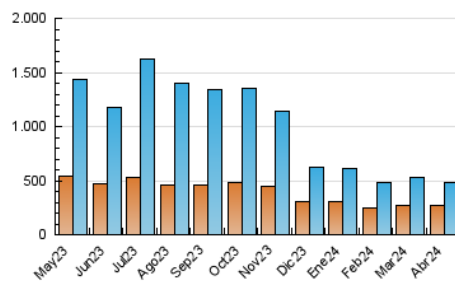

4.3 Per mesos

N. únics / Visites (x 1000)