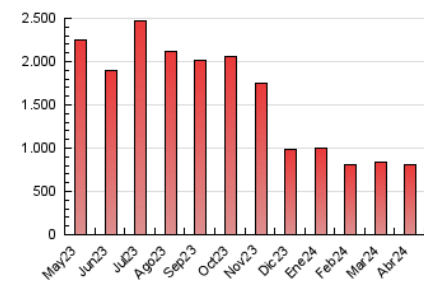

Pàgines (x 1000)