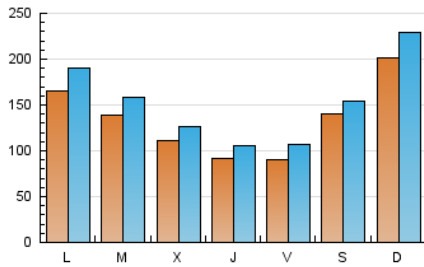

4. Gràfiques (Nacional)

4.1 Per dia de la setmana (promig)

N. únics / Visites (x 100)