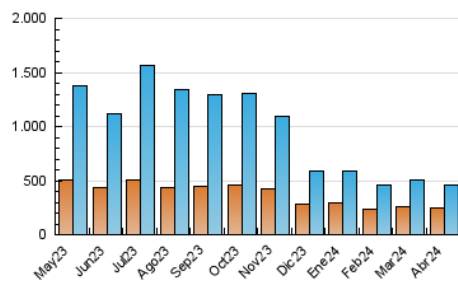

4.3 Per mesos

N. únics / Visites (x 1000)