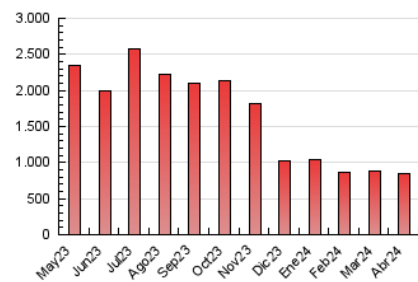

Pàgines (x 1000)