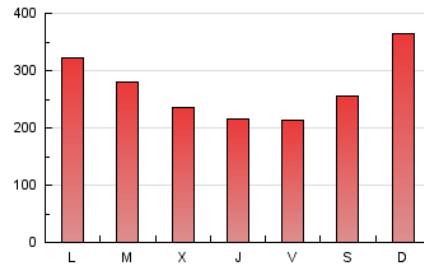

Pàgines (x 100)