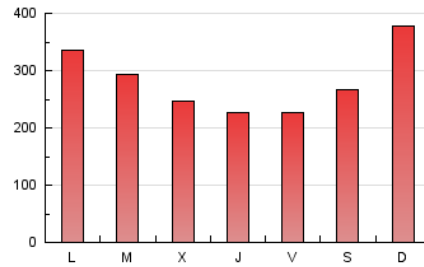

Pàgines (x 100)