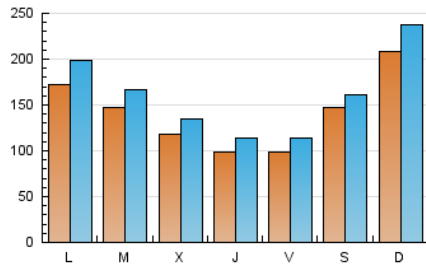

4. Gràfiques (Nacional i Internacional)

4.1 Per dia de la setmana (promig)

N. únics / Visites (x 100)