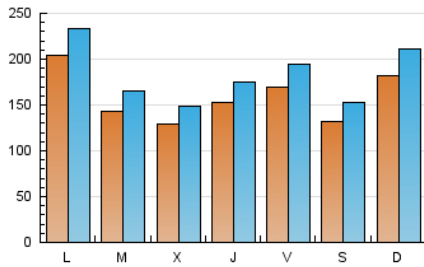

4. Gràfiques (Nacional)

4.1 Per dia de la setmana (promig)

N. únics / Visites (x 100)