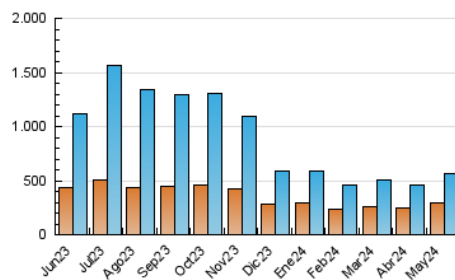

4.3 Per mesos

N. únics / Visites (x 1000)