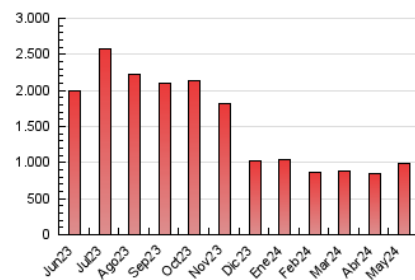

Pàgines (x 1000)