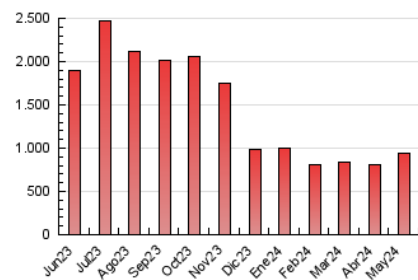

Pàgines (x 1000)