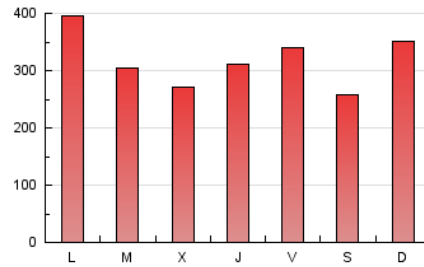

Pàgines (x 100)