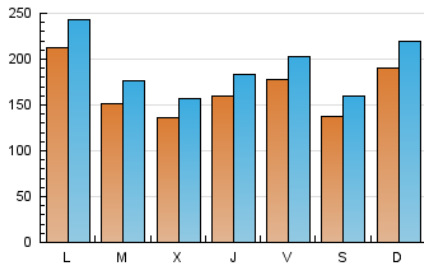

4. Gràfiques (Nacional i Internacional)

4.1 Per dia de la setmana (promig)

N. únics / Visites (x 100)