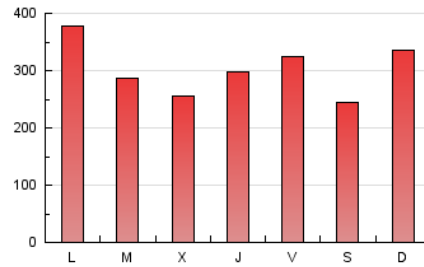

Pàgines (x 100)