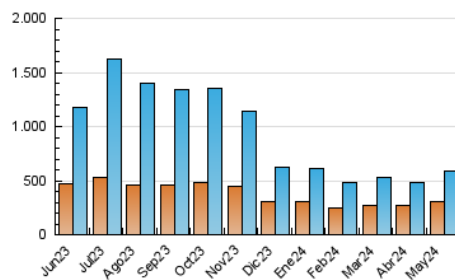

4.3 Per mesos

N. únics / Visites (x 1000)