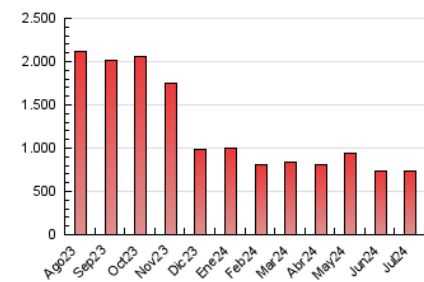

Pàgines (x 1000)