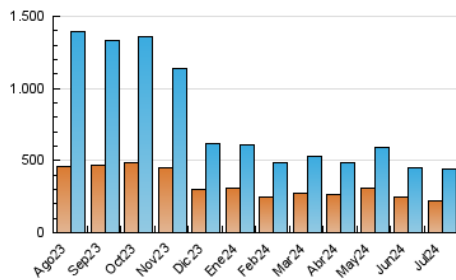

4.3 Per mesos

N. únics / Visites (x 1000)