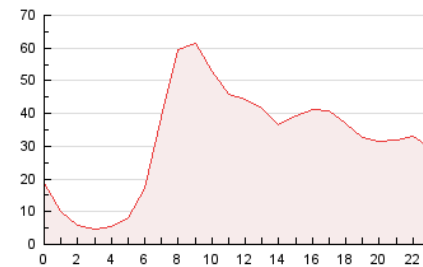

2. Seccions (Nacional i Internacional)

	PÀGINES	%
HOME	232.249	30.24 %
RESTA	535.832	69.76 %

3. Per dia del mes (Nacional i Internacional)

Dia	N. únics	Visites	Pàgines	Dia	N. únics	Visites	Pàgines	Dia	N. únics	Visites	Pàgines
1	10.187	11.731	23.574	11	10.414	12.054	21.325	21	13.537	15.349	25.644
2	8.519	10.066	19.615	12	10.845	12.405	21.571	22	12.311	14.099	26.435
3	8.659	10.373	20.174	13	19.109	21.689	33.646	23	12.238	14.218	26.537
4	7.994	9.672	18.777	14	12.833	14.762	24.470	24	24.772	27.708	42.679
5	7.600	9.373	17.512	15	10.769	12.707	22.660	25	20.759	22.945	36.524
6	6.617	7.762	14.682	16	10.490	12.205	22.865	26	14.700	16.423	28.939
7	7.124	8.576	16.122	17	8.967	10.424	19.766	27	13.103	15.256	25.443
8	9.561	11.352	21.187	18	9.879	11.056	21.774	28	10.661	12.313	22.728
9	10.465	12.250	22.592	19	14.336	16.391	27.316	29	14.359	16.847	29.040
10	10.727	12.655	22.700	20	9.995	11.512	19.684	30	19.734	21.883	35.623
								31	19.160	21.373	36.477

4. Gràfiques (Nacional i Internacional)

4.1 Per dia de la setmana (promig)

N. únics / Visites (x 100)

Pàgines (x 100)

4.2 Per franja horària (promig)

Visites_ (x 1000)

Pàgines (x 1000)

4.3 Per mesos