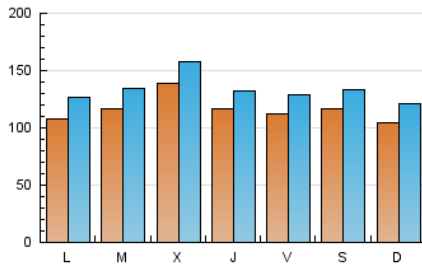

4. Gràfiques (Nacional)

4.1 Per dia de la setmana (promig)

N. únics / Visites (x 100)