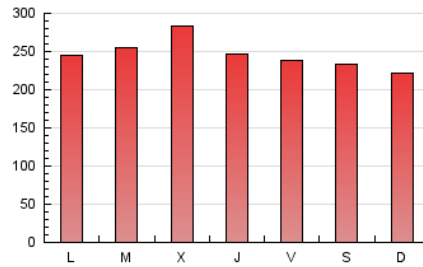

Pàgines (x 100)