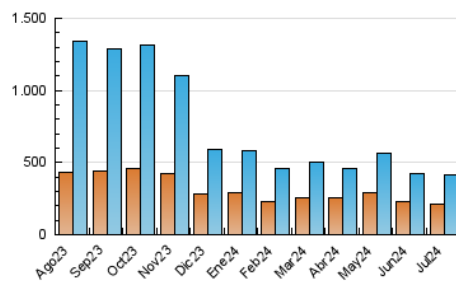

4.3 Per mesos

N. únics / Visites (x 1000)