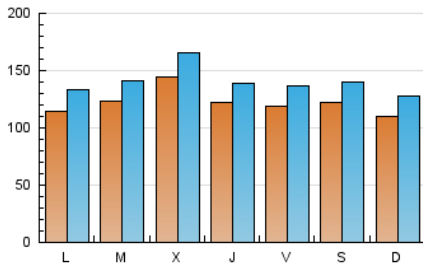

4. Gràfiques (Nacional i Internacional)

4.1 Per dia de la setmana (promig)

N. únics / Visites (x 100)