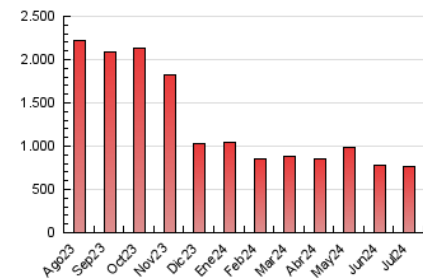

Pàgines (x 1000)