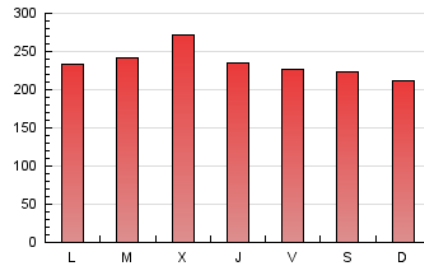

Pàgines (x 100)