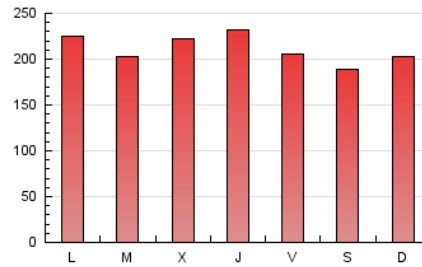

Pàgines (x 100)