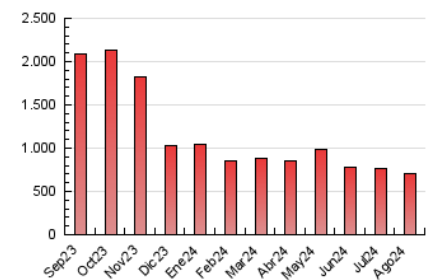

Pàgines (x 1000)