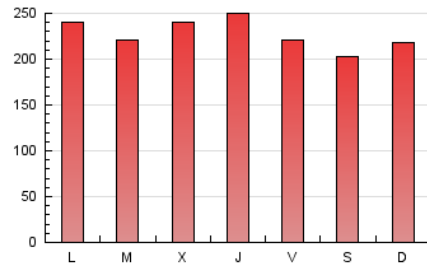

Pàgines (x 100)