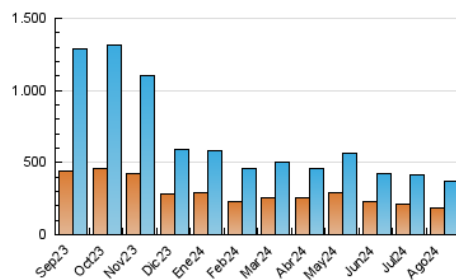

2. Seccions (Nacional)

	PÀGINES	%
HOME	195.146	29.82 %
RESTA	459.299	70.18 %

3. Per dia del mes (Nacional)

Dia	N. únics	Visites	Pàgines	Dia	N. únics	Visites	Pàgines	Dia	N. únics	Visites	Pàgines
1	14.288	15.911	27.405	11	12.242	13.576	22.328	21	10.535	12.016	20.493
2	8.347	9.767	18.567	12	11.948	13.343	23.418	22	9.030	10.494	18.643
3	9.063	10.418	19.339	13	8.902	10.350	18.990	23	5.963	7.200	14.274
4	9.534	10.776	20.108	14	7.989	9.521	18.325	24	6.378	7.399	13.770
5	9.717	11.103	21.471	15	11.604	13.205	21.272	25	9.322	10.762	19.585
6	9.294	10.843	21.251	16	9.026	10.231	18.227	26	9.085	10.475	20.185
7	19.579	21.437	34.012	17	7.096	8.399	14.574	27	6.737	8.125	17.159
8	16.445	19.592	31.858	18	9.292	10.883	19.250	28	6.400	7.532	16.295
9	12.872	14.769	25.016	19	13.305	15.217	24.817	29	7.199	8.496	17.001
10	14.776	16.718	24.562	20	13.025	14.829	23.932	30	14.356	16.293	26.425
								31	11.355	13.073	21.893

4. Gràfiques (Nacional)

4.1 Per dia de la setmana (promig)

N. únics / Visites (x 100)

Pàgines (x 100)

4.2 Per franja horària (promig)

Visites_ (x 1000)

Pàgines (x 1000)

4.3 Per mesos

N. únics / Visites (x 1000)

Pàgines (x 1000)

5. Observacions

Este Medio Electrónico de Comunicación ha sido medido por la herramienta Google Analytics de Google (GA4).

Nota: Debido a un fallo técnico en la herramienta de medición, no relacionado con OJD interactiva, los datos del 27/08/2024 pueden estar incompletos.

Visita:

Una seqüència ininterrompuda de pàgines servides a un usuari vàlid. Si aquest usuari no realitza peticions de pàgines en un període de temps (30 min) la següent petició constituirà l'inici d'una nova visita.