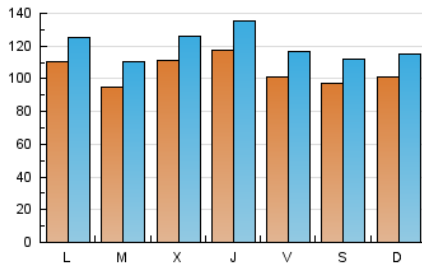

4. Gràfiques (Nacional)

4.1 Per dia de la setmana (promig)

N. únics / Visites (x 100)