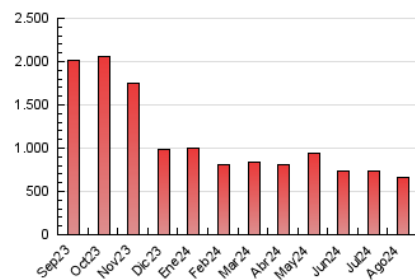

2. Seccions (Nacional)

	PÀGINES	%
HOME	195.146	29.82 %
RESTA	459.299	70.18 %

3. Per dia del mes (Nacional)

Dia	N. únics	Visites	Pàgines	Dia	N. únics	Visites	Pàgines	Dia	N. únics	Visites	Pàgines
1	14.288	15.911	27.405	11	12.242	13.576	22.328	21	10.535	12.016	20.493
2	8.347	9.767	18.567	12	11.948	13.343	23.418	22	9.030	10.494	18.643
3	9.063	10.418	19.339	13	8.902	10.350	18.990	23	5.963	7.200	14.274
4	9.534	10.776	20.108	14	7.989	9.521	18.325	24	6.378	7.399	13.770
5	9.717	11.103	21.471	15	11.604	13.205	21.272	25	9.322	10.762	19.585
6	9.294	10.843	21.251	16	9.026	10.231	18.227	26	9.085	10.475	20.185
7	19.579	21.437	34.012	17	7.096	8.399	14.574	27	6.737	8.125	17.159
8	16.445	19.592	31.858	18	9.292	10.883	19.250	28	6.400	7.532	16.295
9	12.872	14.769	25.016	19	13.305	15.217	24.817	29	7.199	8.496	17.001
10	14.776	16.718	24.562	20	13.025	14.829	23.932	30	14.356	16.293	26.425
								31	11.355	13.073	21.893

4. Gràfiques (Nacional)

4.1 Per dia de la setmana (promig)

N. únics / Visites (x 100)

Pàgines (x 100)

4.2 Per franja horària (promig)

Visites_ (x 1000)

Pàgines (x 1000)

4.3 Per mesos

N. únics / Visites (x 1000)

Pàgines (x 1000)

5. Observacions

Este Medio Electrónico de Comunicación ha sido medido por la herramienta Google Analytics de Google (GA4).

Nota: Debido a un fallo técnico en la herramienta de medición, no relacionado con OJD interactiva, los datos del 27/08/2024 pueden estar incompletos.

Visita:

Una seqüència ininterrompuda de pàgines servides a un usuari vàlid. Si aquest usuari no realitza peticions de pàgines en un període de temps (30 min) la següent petició constituirà l'inici d'una nova visita.