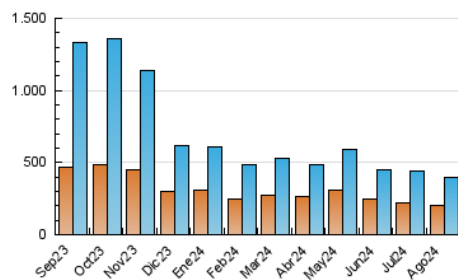

4.3 Per mesos

N. únics / Visites (x 1000)