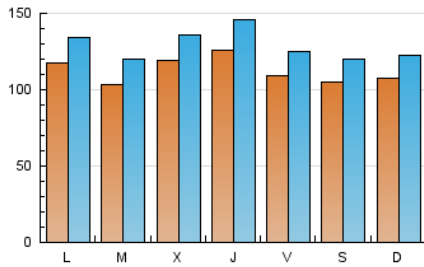

4. Gràfiques (Nacional i Internacional)

4.1 Per dia de la setmana (promig)

N. únics / Visites (x 100)