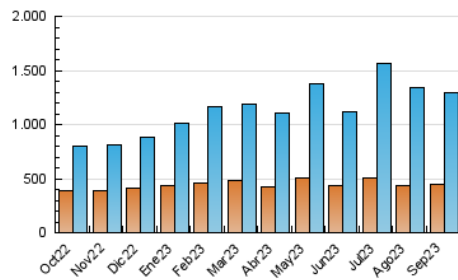

4.2 Per franja horària (promig)

Visites_ (x 1000)

Pàgines (x 1000)

4.3 Per mesos

N. únics / Visites (x 1000)