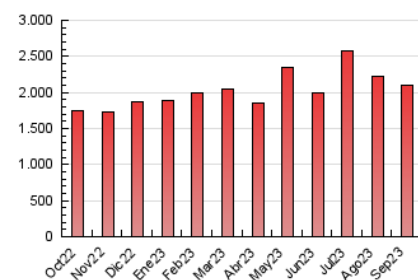

### 3. Per dia del mes (Nacional i Internacional)

Dia	N. únics	Visites	Pàgines	Dia	N. únics	Visites	Pàgines	Dia	N. únics	Visites	Pàgines
<b>1</b>	26.605	32.972	52.263	<b>11</b>	49.843	61.460	95.701	<b>21</b>	38.457	47.285	76.164
<b>2</b>	27.463	34.047	52.770	<b>12</b>	37.828	46.396	72.825	<b>22</b>	40.317	48.766	75.460
<b>3</b>	26.703	33.257	52.077	<b>13</b>	34.439	41.973	65.286	<b>23</b>	36.068	42.366	66.003
<b>4</b>	29.599	35.478	58.610	<b>14</b>	33.768	40.325	65.064	<b>24</b>	49.038	60.128	88.852
<b>5</b>	30.838	36.526	61.250	<b>15</b>	39.510	47.749	73.576	<b>25</b>	58.631	71.039	105.012
<b>6</b>	32.436	39.488	61.796	<b>16</b>	32.885	38.226	59.385	<b>26</b>	48.443	57.626	92.044
<b>7</b>	31.007	37.518	60.789	<b>17</b>	31.855	38.057	59.710	<b>27</b>	47.152	58.876	89.617
<b>8</b>	28.040	34.158	53.615	<b>18</b>	28.154	33.519	58.070	<b>28</b>	51.620	65.712	100.862
<b>9</b>	28.794	35.286	53.631	<b>19</b>	27.752	34.302	58.493	<b>29</b>	47.665	56.959	87.602
<b>10</b>	43.068	51.977	76.171	<b>20</b>	28.376	33.995	59.037	<b>30</b>	33.892	40.192	62.566

#### 4.2 Per franja horària (promig)

Visites\_ (x 1000)

Pàgines (x 1000)

#### 4.3 Per mesos

N. únics / Visites (x 1000)

Pàgines (x 1000)