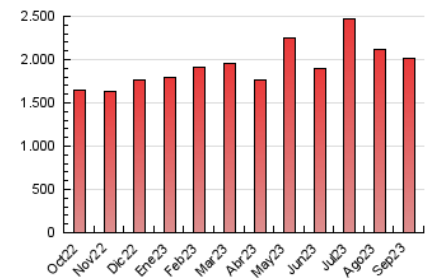

#### 3. Per dia del mes (Nacional)

Dia	N. únics	Visites	Pàgines	Dia	N. únics	Visites	Pàgines	Dia	N. únics	Visites	Pàgines
1	25.484	31.762	49.959	11	48.115	59.268	92.124	21	37.296	45.849	73.490
2	26.398	32.638	50.714	12	36.471	45.134	69.739	22	39.139	47.143	73.060
3	25.657	31.967	50.011	13	33.279	40.516	62.786	23	34.948	40.815	63.948
4	28.288	33.900	56.005	14	32.507	38.600	62.571	24	47.804	58.700	86.418
5	29.701	35.014	58.515	15	38.243	46.162	70.927	25	57.183	69.127	102.148
6	31.012	37.665	59.273	16	31.658	36.791	57.209	26	47.290	56.531	89.341
7	29.695	35.818	58.148	17	30.743	36.979	57.683	27	45.964	57.336	86.850
8	26.863	32.878	51.238	18	26.882	32.116	55.565	28	50.274	64.104	98.039
9	27.645	33.469	51.471	19	26.686	33.106	56.179	29	46.124	55.234	84.932
10	41.376	49.964	73.365	20	27.345	32.598	56.820	30	32.863	39.329	60.490

##### 4.1 Per dia de la setmana (promig)

N. únics / Visites (x 100)

Pàgines (x 100)

##### 4.2 Per franja horària (promig)

Visites\_ (x 1000)

Pàgines (x 1000)

##### 4.3 Per mesos

N. únics / Visites (x 1000)

Pàgines (x 1000)