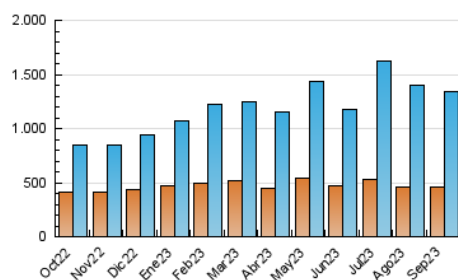

4.2 Per franja horària (promig)

Visites_ (x 1000)

Pàgines (x 1000)

4.3 Per mesos

N. únics / Visites (x 1000)