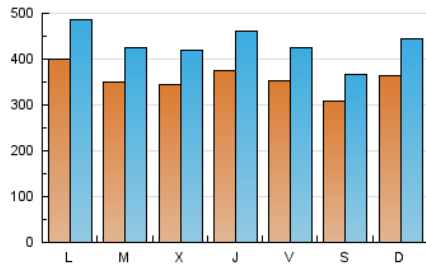

4. Gràfiques (Nacional)

4.1 Per dia de la setmana (promig)

N. únics / Visites (x 100)