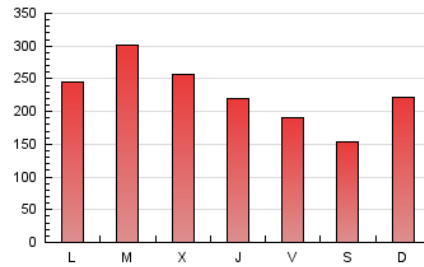

Pàgines (x 100)