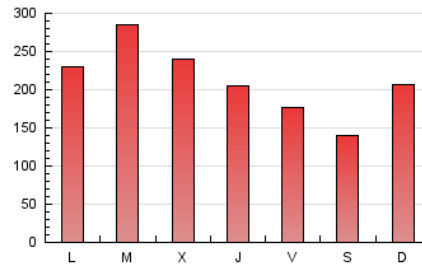

Pàgines (x 100)