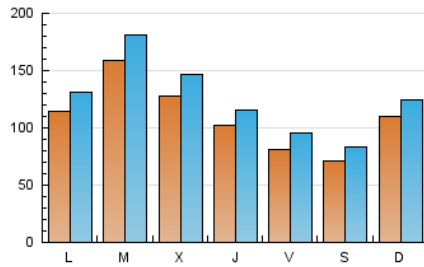

4. Gràfiques (Nacional i Internacional)

4.1 Per dia de la setmana (promig)

N. únics / Visites (x 100)