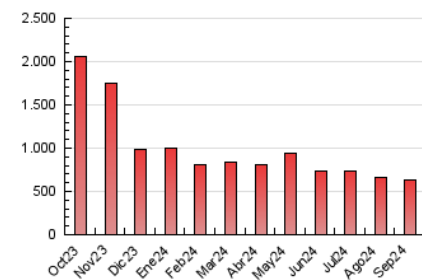

Pàgines (x 1000)