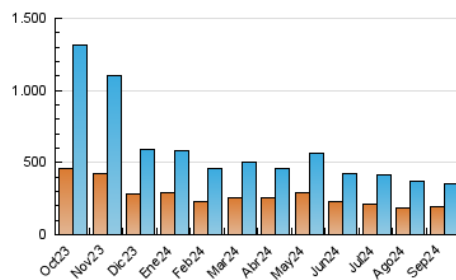

4.3 Per mesos

N. únics / Visites (x 1000)