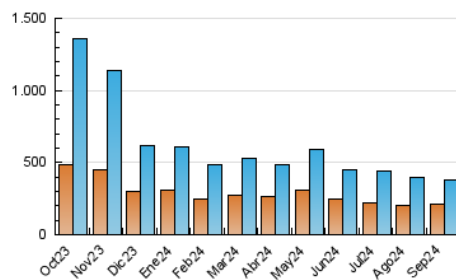

4.3 Per mesos

N. únics / Visites (x 1000)