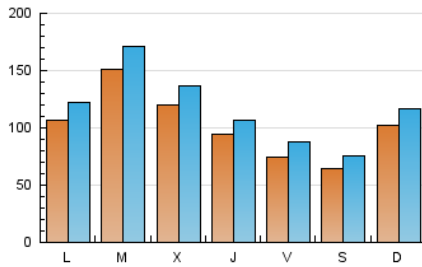

4. Gràfiques (Nacional)

4.1 Per dia de la setmana (promig)

N. únics / Visites (x 100)