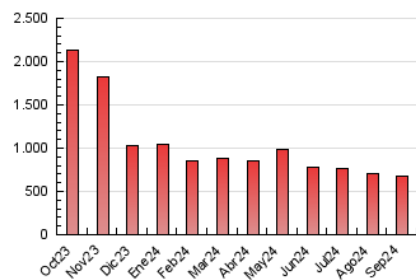

Pàgines (x 1000)