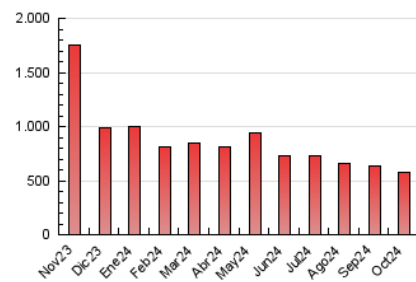

#### 3. Per dia del mes (Nacional)

Dia	N. únics	Visites	Pàgines	Dia	N. únics	Visites	Pàgines	Dia	N. únics	Visites	Pàgines
1	8.821	10.550	21.333	11	7.096	8.253	16.192	21	11.237	12.735	22.844
2	7.234	8.702	17.242	12	7.616	8.709	15.247	22	7.774	9.183	17.760
3	6.999	8.151	17.079	13	7.099	8.381	16.268	23	6.266	7.463	15.964
4	7.454	8.531	17.713	14	10.893	12.458	22.500	24	8.363	9.601	18.150
5	8.630	9.692	16.629	15	12.610	14.289	24.007	25	7.637	8.816	17.186
6	10.528	11.548	19.601	16	8.697	10.077	19.671	26	6.455	7.732	14.802
7	11.134	12.602	24.159	17	7.899	9.058	18.200	27	8.423	9.503	17.149
8	9.359	10.572	20.394	18	6.602	7.871	15.899	28	8.816	10.529	19.305
9	9.420	10.905	22.157	19	5.374	6.221	12.600	29	7.229	8.673	18.001
10	10.239	11.728	22.042	20	6.737	7.839	14.456	30	10.251	12.031	21.508
								31	10.124	11.533	20.250

##### 4.1 Per dia de la setmana (promig)

N. únics / Visites (x 100)

Pàgines (x 100)

##### 4.2 Per franja horària (promig)

Visites\_ (x 1000)

Pàgines (x 1000)

##### 4.3 Per mesos

N. únics / Visites (x 1000)

Pàgines (x 1000)