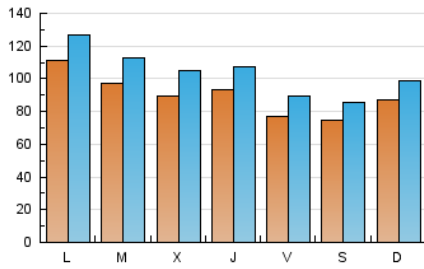

4. Gràfiques (Nacional i Internacional)

4.1 Per dia de la setmana (promig)

N. únics / Visites (x 100)