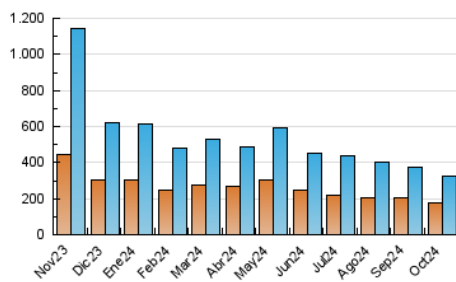

#### 4.2 Per franja horària (promig)

Visites\_ (x 1000)

Pàgines (x 1000)

#### 4.3 Per mesos

N. únics / Visites (x 1000)

Pàgines (x 1000)