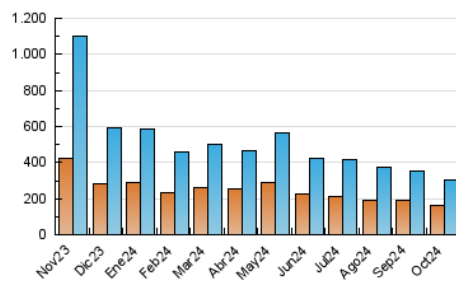

#### 3. Per dia del mes (Nacional)

Dia	N. únics	Visites	Pàgines	Dia	N. únics	Visites	Pàgines	Dia	N. únics	Visites	Pàgines
1	8.821	10.550	21.333	11	7.096	8.253	16.192	21	11.237	12.735	22.844
2	7.234	8.702	17.242	12	7.616	8.709	15.247	22	7.774	9.183	17.760
3	6.999	8.151	17.079	13	7.099	8.381	16.268	23	6.266	7.463	15.964
4	7.454	8.531	17.713	14	10.893	12.458	22.500	24	8.363	9.601	18.150
5	8.630	9.692	16.629	15	12.610	14.289	24.007	25	7.637	8.816	17.186
6	10.528	11.548	19.601	16	8.697	10.077	19.671	26	6.455	7.732	14.802
7	11.134	12.602	24.159	17	7.899	9.058	18.200	27	8.423	9.503	17.149
8	9.359	10.572	20.394	18	6.602	7.871	15.899	28	8.816	10.529	19.305
9	9.420	10.905	22.157	19	5.374	6.221	12.600	29	7.229	8.673	18.001
10	10.239	11.728	22.042	20	6.737	7.839	14.456	30	10.251	12.031	21.508
								31	10.124	11.533	20.250

##### 4.1 Per dia de la setmana (promig)

N. únics / Visites (x 100)

Pàgines (x 100)

##### 4.2 Per franja horària (promig)

Visites\_ (x 1000)

Pàgines (x 1000)

##### 4.3 Per mesos

N. únics / Visites (x 1000)

Pàgines (x 1000)