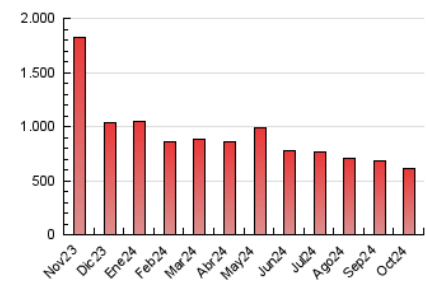

#### 4.2 Per franja horària (promig)

Visites\_ (x 1000)

Pàgines (x 1000)

#### 4.3 Per mesos

N. únics / Visites (x 1000)

Pàgines (x 1000)