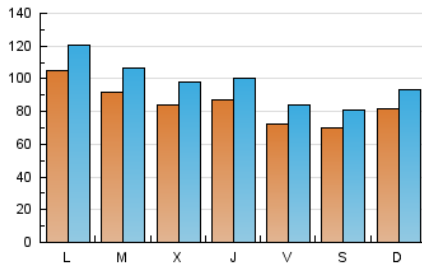

4. Gràfiques (Nacional)

4.1 Per dia de la setmana (promig)

N. únics / Visites (x 100)