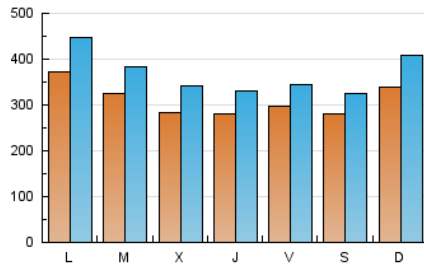

4. Gràfiques (Nacional)

4.1 Per dia de la setmana (promig)

N. únics / Visites (x 100)