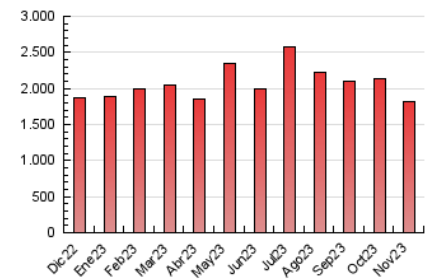

##### 4.2 Per franja horària (promig)

Visites\_ (x 1000)

Pàgines (x 1000)

##### 4.3 Per mesos

N. únics / Visites (x 1000)

Pàgines (x 1000)