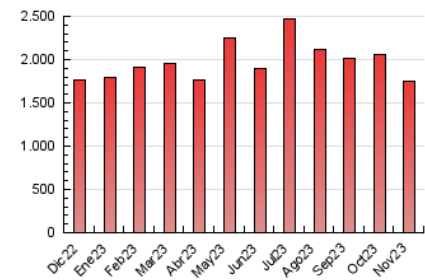

#### 3. Per dia del mes (Nacional)

Dia	N. únics	Visites	Pàgines	Dia	N. únics	Visites	Pàgines	Dia	N. únics	Visites	Pàgines
1	18.865	22.889	39.847	11	30.959	35.520	52.477	21	35.955	42.648	67.848
2	20.940	25.122	46.838	12	34.212	41.287	60.382	22	31.838	38.497	58.358
3	18.492	21.935	41.005	13	45.719	57.278	84.783	23	30.700	36.371	55.542
4	31.635	37.892	60.629	14	32.675	38.922	62.512	24	23.307	27.510	43.700
5	47.832	57.459	92.537	15	32.662	39.633	63.618	25	23.694	26.982	40.861
6	41.611	48.939	80.993	16	30.946	36.428	61.129	26	23.186	27.703	42.072
7	31.307	37.093	60.430	17	41.703	46.951	73.191	27	21.354	25.448	41.801
8	26.619	31.315	54.879	18	25.990	29.576	45.616	28	29.696	34.879	55.411
9	29.039	34.607	58.243	19	29.833	36.440	55.169	29	32.018	38.712	60.371
10	34.883	40.919	62.560	20	39.758	47.496	75.438	30	28.369	33.280	52.711

##### 4.1 Per dia de la setmana (promig)

N. únics / Visites (x 100)

Pàgines (x 100)

##### 4.2 Per franja horària (promig)

Visites\_ (x 1000)

Pàgines (x 1000)

##### 4.3 Per mesos

N. únics / Visites (x 1000)

Pàgines (x 1000)