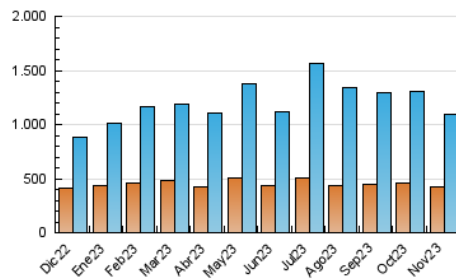

4.2 Per franja horària (promig)

Visites_ (x 1000)

Pàgines (x 1000)

4.3 Per mesos

N. únics / Visites (x 1000)