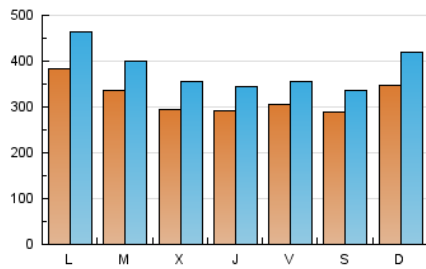

4. Gràfiques (Nacional i Internacional)

4.1 Per dia de la setmana (promig)

N. únics / Visites (x 100)