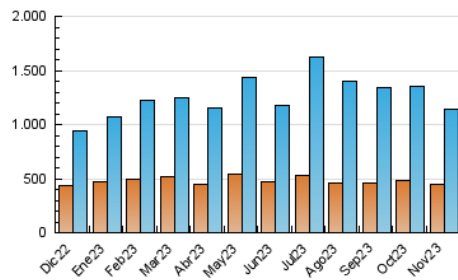

4.2 Per franja horària (promig)

Visites_ (x 1000)

Pàgines (x 1000)

4.3 Per mesos

N. únics / Visites (x 1000)