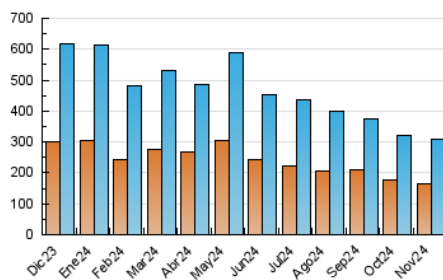

#### 4.1 Per dia de la setmana (promig)

N. únics / Visites (x 100)

Pàgines (x 100)

#### 4.2 Per franja horària (promig)

Visites\_ (x 1000)

Pàgines (x 1000)

#### 4.3 Per mesos

N. únics / Visites (x 1000)

Pàgines (x 1000)