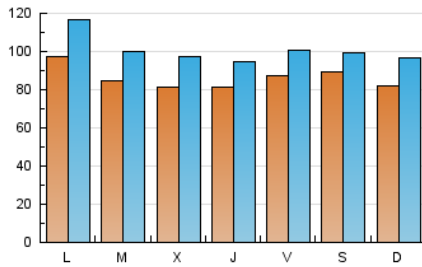

4. Gràfiques (Nacional i Internacional)

4.1 Per dia de la setmana (promig)

N. únics / Visites (x 100)