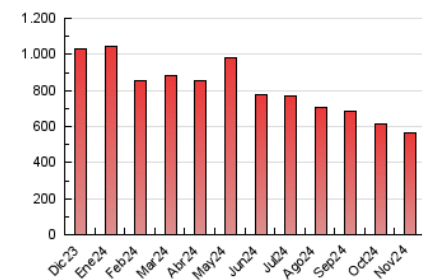

#### 4.2 Per franja horària (promig)

Visites\_ (x 1000)

Pàgines (x 1000)

#### 4.3 Per mesos

N. únics / Visites (x 1000)

Pàgines (x 1000)