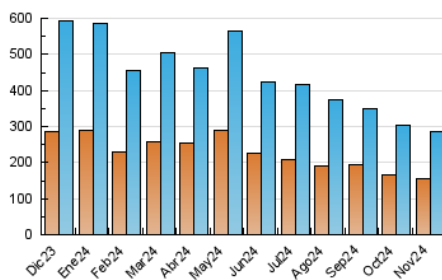

### 4.1 Per dia de la setmana (promig)

N. únics / Visites (x 100)

Pàgines (x 100)

### 4.2 Per franja horària (promig)

Visites\_ (x 1000)

Pàgines (x 1000)

### 4.3 Per mesos

N. únics / Visites (x 1000)

Pàgines (x 1000)