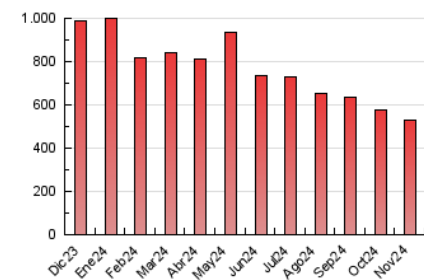

#### 3. Per dia del mes (Nacional)

Dia	N. únics	Visites	Pàgines	Dia	N. únics	Visites	Pàgines	Dia	N. únics	Visites	Pàgines
<b>1</b>	6.952	8.227	15.904	<b>11</b>	8.512	9.829	18.792	<b>21</b>	6.725	7.908	16.363
<b>2</b>	7.894	9.342	16.978	<b>12</b>	7.573	9.278	17.808	<b>22</b>	8.040	8.789	16.923
<b>3</b>	9.278	11.223	18.988	<b>13</b>	7.134	8.568	18.329	<b>23</b>	4.769	5.581	11.122
<b>4</b>	13.784	16.781	28.581	<b>14</b>	8.533	9.814	18.655	<b>24</b>	5.665	6.590	12.788
<b>5</b>	9.566	11.151	20.454	<b>15</b>	7.207	8.450	16.480	<b>25</b>	6.734	8.033	16.491
<b>6</b>	7.744	9.750	18.197	<b>16</b>	15.873	16.663	24.911	<b>26</b>	7.259	8.527	17.063
<b>7</b>	8.634	10.142	19.650	<b>17</b>	8.914	10.123	17.167	<b>27</b>	6.688	7.971	16.625
<b>8</b>	12.724	14.235	23.211	<b>18</b>	7.138	8.445	17.691	<b>28</b>	6.421	7.365	14.829
<b>9</b>	8.492	9.439	16.107	<b>19</b>	7.277	8.361	17.618	<b>29</b>	6.183	7.408	14.396
<b>10</b>	6.968	8.291	15.993	<b>20</b>	8.813	9.938	18.373	<b>30</b>	4.918	5.726	11.603

### 4.1 Per dia de la setmana (promig)

N. únics / Visites (x 100)

Pàgines (x 100)

### 4.2 Per franja horària (promig)

Visites\_ (x 1000)

Pàgines (x 1000)

### 4.3 Per mesos

N. únics / Visites (x 1000)

Pàgines (x 1000)