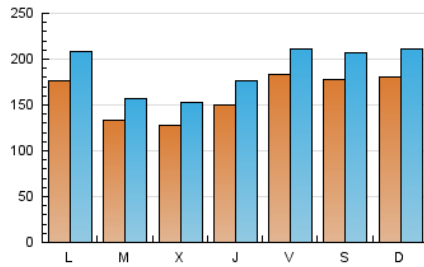

4. Gràfiques (Nacional)

4.1 Per dia de la setmana (promig)

N. únics / Visites (x 100)