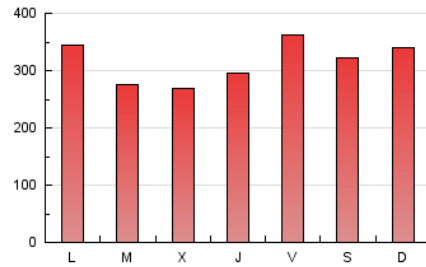

Pàgines (x 100)