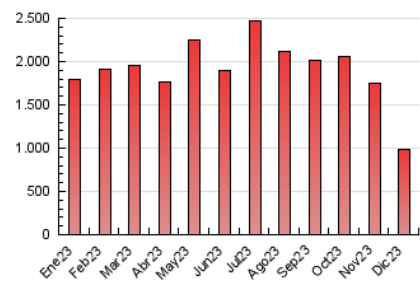

Pàgines (x 1000)