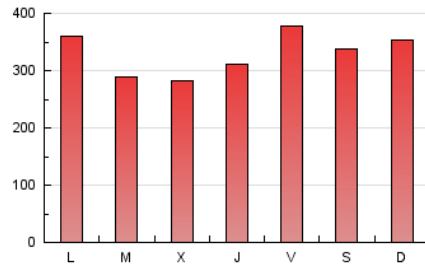

Pàgines (x 100)