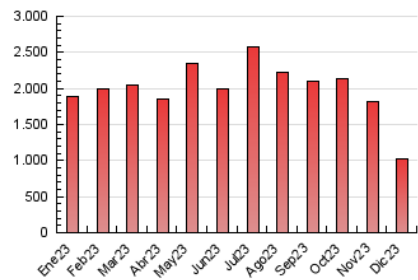

Pàgines (x 1000)