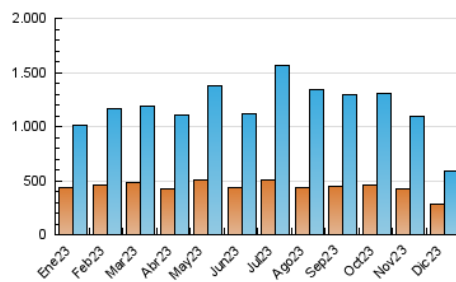

4.3 Per mesos

N. únics / Visites (x 1000)