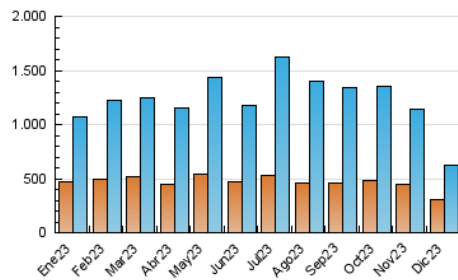

4.3 Per mesos

N. únics / Visites (x 1000)