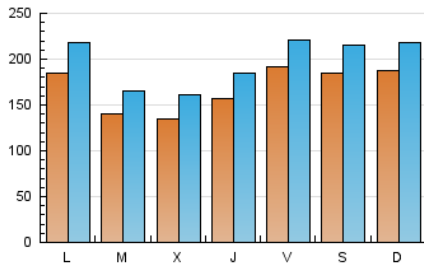

4. Gràfiques (Nacional i Internacional)

4.1 Per dia de la setmana (promig)

N. únics / Visites (x 100)