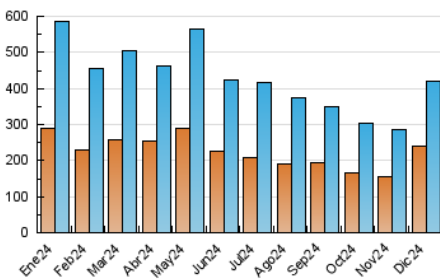

#### 4.1 Per dia de la setmana (promig)

N. únics / Visites (x 100)

Pàgines (x 100)

#### 4.2 Per franja horària (promig)

Visites\_ (x 1000)

Pàgines (x 1000)

#### 4.3 Per mesos

N. únics / Visites (x 1000)

Pàgines (x 1000)