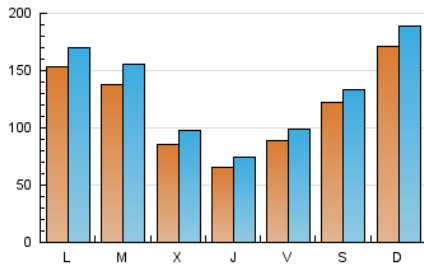

4. Gràfiques (Nacional)

4.1 Per dia de la setmana (promig)

N. únics / Visites (x 100)