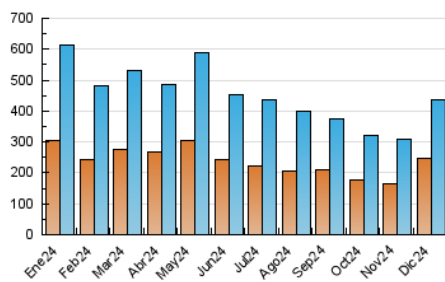

##### 4.1 Per dia de la setmana (promig)

N. únics / Visites (x 100)

Pàgines (x 100)

##### 4.2 Per franja horària (promig)

Visites\_ (x 1000)

Pàgines (x 1000)

##### 4.3 Per mesos

N. únics / Visites (x 1000)

Pàgines (x 1000)