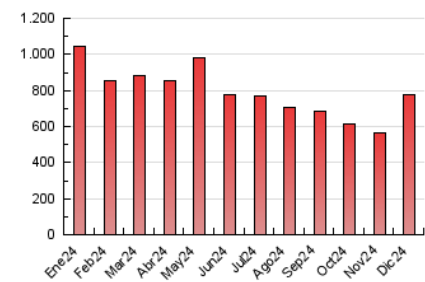

##### 4.2 Per franja horària (promig)

Visites\_ (x 1000)

Pàgines (x 1000)

##### 4.3 Per mesos

N. únics / Visites (x 1000)

Pàgines (x 1000)