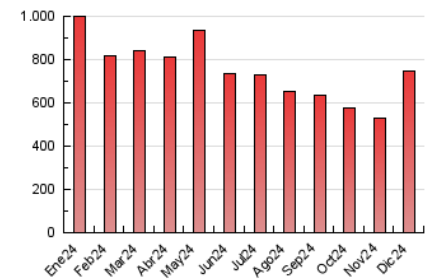

#### 4.1 Per dia de la setmana (promig)

N. únics / Visites (x 100)

Pàgines (x 100)

#### 4.2 Per franja horària (promig)

Visites\_ (x 1000)

Pàgines (x 1000)

#### 4.3 Per mesos

N. únics / Visites (x 1000)

Pàgines (x 1000)