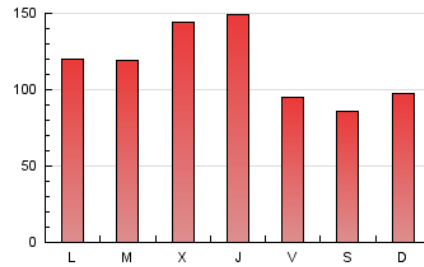

1. Cifras totales y promedios (Nacional e Internacional)

MES - AÑO	NAVEGADORES UNICOS	VISITAS	PAGINAS
Octubre - 2024	115.118	238.231	365.924
PROMEDIO DIARIO	6.438	7.685	11.804
PROMEDIO LUNES-VIERNES	6.921	8.267	12.713
PROMEDIO SABADO-DOMINGO	5.051	6.011	9.189
PAGINAS / VISITAS	1,54		
DURACION MEDIA VISITAS	0:02:54		
TIEMPO INTERACCIÓN MEDIO	0:02:57		

2. Secciones (Nacional e Internacional)

	PAGINAS	%
HOME	53.547	14.63 %
RESTO	312.377	85.37 %

3. Por día del mes (Nacional e Internacional)

Día	N. únicos	Visitas	Páginas	Día	N. únicos	Visitas	Páginas	Día	N. únicos	Visitas	Páginas
1	6.101	7.096	11.462	11	4.470	5.484	9.179	21	5.339	6.384	10.245
2	4.574	5.428	9.109	12	3.021	3.733	6.389	22	6.700	7.887	12.259
3	4.794	5.709	9.189	13	5.222	6.200	9.287	23	5.367	6.303	10.037
4	5.439	6.427	10.034	14	10.225	11.343	15.166	24	5.582	6.664	10.103
5	5.014	5.750	8.333	15	6.471	7.989	12.974	25	5.594	6.641	9.802
6	6.175	7.056	10.247	16	4.998	5.957	9.547	26	5.776	7.067	10.565
7	8.983	10.611	14.575	17	6.730	7.870	11.972	27	4.181	4.938	7.873
8	6.632	7.573	11.674	18	4.601	5.582	8.852	28	4.076	4.964	8.156
9	6.683	8.093	12.668	19	4.507	5.518	9.078	29	5.619	7.046	11.311
10	7.955	9.250	15.016	20	6.511	7.828	11.743	30	16.655	20.768	30.612
								31	15.585	19.072	28.467

4. Gráficas (Nacional e Internacional)

4.1 Por día de la semana (promedio)

N. únicos / Visitas (x 100)

Páginas (x 100)

4.2 Por franja horaria (promedio)

Visitas_ (x 1000)

Páginas (x 1000)

4.3 Por meses