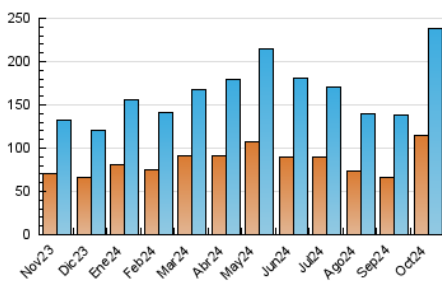

4.3 Por meses

N. únicos / Visitas (x 1000)