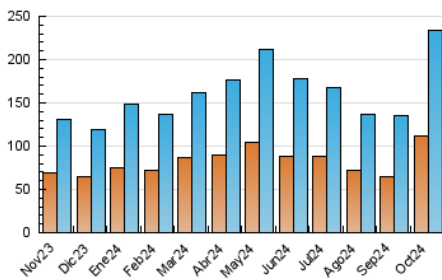

1. Cifras totales y promedios (Nacional)

MES - AÑO	NAVEGADORES UNICOS	VISITAS	PAGINAS
Octubre - 2024	111.953	234.040	359.525
PROMEDIO DIARIO	6.318	7.550	11.598
PROMEDIO LUNES-VIERNES	6.790	8.121	12.489
PROMEDIO SABADO-DOMINGO	4.960	5.907	9.035
PAGINAS / VISITAS	1,54		
DURACION MEDIA VISITAS	0:02:54		
TIEMPO INTERACCIÓN MEDIO	0:02:59		

2. Secciones (Nacional)

	PAGINAS	%
HOME	52.435	14.58 %
RESTO	307.090	85.42 %

3. Por día del mes (Nacional)

Día	N. únicos	Visitas	Páginas	Día	N. únicos	Visitas	Páginas	Día	N. únicos	Visitas	Páginas
1	6.035	7.019	11.332	11	4.383	5.397	9.030	21	5.259	6.288	10.105
2	4.495	5.330	8.985	12	2.948	3.667	6.260	22	6.589	7.794	12.065
3	4.708	5.594	9.061	13	5.141	6.090	9.165	23	5.261	6.172	9.861
4	5.324	6.300	9.863	14	10.074	11.204	14.965	24	5.493	6.572	9.932
5	4.878	5.614	8.098	15	6.326	7.826	12.747	25	5.498	6.524	9.615
6	6.069	6.944	10.112	16	4.901	5.854	9.372	26	5.685	6.958	10.402
7	8.871	10.471	14.406	17	6.632	7.742	11.810	27	4.092	4.846	7.707
8	6.519	7.462	11.515	18	4.525	5.474	8.709	28	4.020	4.894	8.039
9	6.589	7.967	12.440	19	4.442	5.428	8.958	29	5.508	6.943	11.127
10	7.821	9.086	14.803	20	6.425	7.708	11.577	30	16.134	20.217	29.667
								31	15.203	18.655	27.797

4. Gráficas (Nacional)

4.1 Por día de la semana (promedio)

N. únicos / Visitas (x 100)

Páginas (x 100)

4.2 Por franja horaria (promedio)

Visitas_ (x 1000)

Páginas (x 1000)

4.3 Por meses

N. únicos / Visitas (x 1000)

Páginas (x 1000)

5. Observaciones

Este Medio Electrónico de Comunicación ha sido medido por la herramienta Google Analytics de Google (GA4).

6. Definiciones básicas (Para más información ver Normas Técnicas para el Control de los Medios Electrónicos de Comunicación)