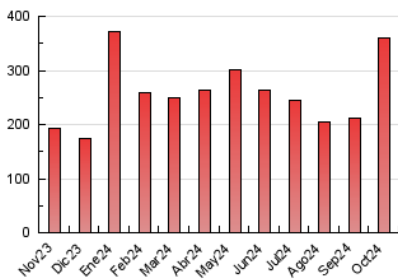

1. Cifras totales y promedios (Nacional)

MES - AÑO	NAVEGADORES UNICOS	VISITAS	PAGINAS
Octubre - 2024	111.953	234.040	359.525
PROMEDIO DIARIO	6.318	7.550	11.598
PROMEDIO LUNES-VIERNES	6.790	8.121	12.489
PROMEDIO SABADO-DOMINGO	4.960	5.907	9.035
PAGINAS / VISITAS	1,54		
DURACION MEDIA VISITAS	0:02:54		
TIEMPO INTERACCIÓN MEDIO	0:02:59		

2. Secciones (Nacional)

	PAGINAS	%
HOME	52.435	14.58 %
RESTO	307.090	85.42 %

3. Por día del mes (Nacional)

Día	N. únicos	Visitas	Páginas	Día	N. únicos	Visitas	Páginas	Día	N. únicos	Visitas	Páginas
1	6.035	7.019	11.332	11	4.383	5.397	9.030	21	5.259	6.288	10.105
2	4.495	5.330	8.985	12	2.948	3.667	6.260	22	6.589	7.794	12.065
3	4.708	5.594	9.061	13	5.141	6.090	9.165	23	5.261	6.172	9.861
4	5.324	6.300	9.863	14	10.074	11.204	14.965	24	5.493	6.572	9.932
5	4.878	5.614	8.098	15	6.326	7.826	12.747	25	5.498	6.524	9.615
6	6.069	6.944	10.112	16	4.901	5.854	9.372	26	5.685	6.958	10.402
7	8.871	10.471	14.406	17	6.632	7.742	11.810	27	4.092	4.846	7.707
8	6.519	7.462	11.515	18	4.525	5.474	8.709	28	4.020	4.894	8.039
9	6.589	7.967	12.440	19	4.442	5.428	8.958	29	5.508	6.943	11.127
10	7.821	9.086	14.803	20	6.425	7.708	11.577	30	16.134	20.217	29.667
								31	15.203	18.655	27.797

4. Gráficas (Nacional)

4.1 Por día de la semana (promedio)

N. únicos / Visitas (x 100)

Páginas (x 100)

4.2 Por franja horaria (promedio)

Visitas_ (x 1000)

Páginas (x 1000)

4.3 Por meses

N. únicos / Visitas (x 1000)

Páginas (x 1000)

5. Observaciones

Este Medio Electrónico de Comunicación ha sido medido por la herramienta Google Analytics de Google (GA4).

6. Definiciones básicas (Para más información ver Normas Técnicas para el Control de los Medios Electrónicos de Comunicación)