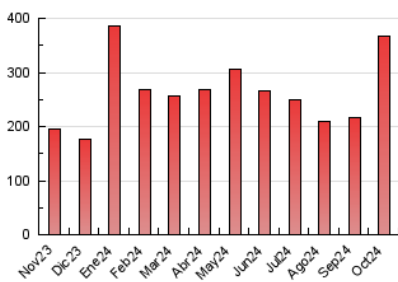

Páginas (x 1000)