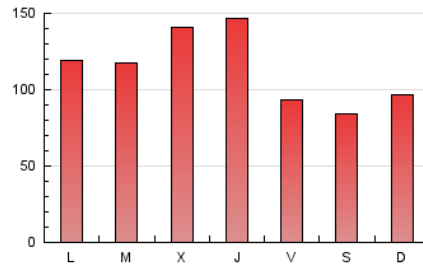

1. Cifras totales y promedios (Nacional)

MES - AÑO	NAVEGADORES UNICOS	VISITAS	PAGINAS
Octubre - 2024	111.953	234.040	359.525
PROMEDIO DIARIO	6.318	7.550	11.598
PROMEDIO LUNES-VIERNES	6.790	8.121	12.489
PROMEDIO SABADO-DOMINGO	4.960	5.907	9.035
PAGINAS / VISITAS	1,54		
DURACION MEDIA VISITAS	0:02:54		
TIEMPO INTERACCIÓN MEDIO	0:02:59		

2. Secciones (Nacional)

	PAGINAS	%
HOME	52.435	14.58 %
RESTO	307.090	85.42 %

3. Por día del mes (Nacional)

Día	N. únicos	Visitas	Páginas	Día	N. únicos	Visitas	Páginas	Día	N. únicos	Visitas	Páginas
1	6.035	7.019	11.332	11	4.383	5.397	9.030	21	5.259	6.288	10.105
2	4.495	5.330	8.985	12	2.948	3.667	6.260	22	6.589	7.794	12.065
3	4.708	5.594	9.061	13	5.141	6.090	9.165	23	5.261	6.172	9.861
4	5.324	6.300	9.863	14	10.074	11.204	14.965	24	5.493	6.572	9.932
5	4.878	5.614	8.098	15	6.326	7.826	12.747	25	5.498	6.524	9.615
6	6.069	6.944	10.112	16	4.901	5.854	9.372	26	5.685	6.958	10.402
7	8.871	10.471	14.406	17	6.632	7.742	11.810	27	4.092	4.846	7.707
8	6.519	7.462	11.515	18	4.525	5.474	8.709	28	4.020	4.894	8.039
9	6.589	7.967	12.440	19	4.442	5.428	8.958	29	5.508	6.943	11.127
10	7.821	9.086	14.803	20	6.425	7.708	11.577	30	16.134	20.217	29.667
								31	15.203	18.655	27.797

4. Gráficas (Nacional)

4.1 Por día de la semana (promedio)

N. únicos / Visitas (x 100)

Páginas (x 100)

4.2 Por franja horaria (promedio)

Visitas_ (x 1000)

Páginas (x 1000)

4.3 Por meses