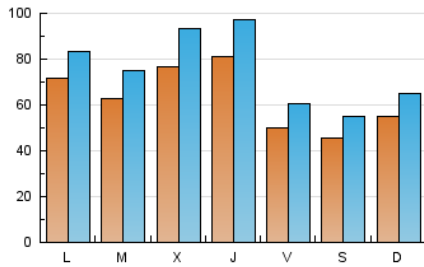

1. Cifras totales y promedios (Nacional e Internacional)

MES - AÑO	NAVEGADORES UNICOS	VISITAS	PAGINAS
Octubre - 2024	115.118	238.231	365.924
PROMEDIO DIARIO	6.438	7.685	11.804
PROMEDIO LUNES-VIERNES	6.921	8.267	12.713
PROMEDIO SABADO-DOMINGO	5.051	6.011	9.189
PAGINAS / VISITAS	1,54		
DURACION MEDIA VISITAS	0:02:54		
TIEMPO INTERACCIÓN MEDIO	0:02:57		

2. Secciones (Nacional e Internacional)

	PAGINAS	%
HOME	53.547	14.63 %
RESTO	312.377	85.37 %

3. Por día del mes (Nacional e Internacional)

Día	N. únicos	Visitas	Páginas	Día	N. únicos	Visitas	Páginas	Día	N. únicos	Visitas	Páginas
1	6.101	7.096	11.462	11	4.470	5.484	9.179	21	5.339	6.384	10.245
2	4.574	5.428	9.109	12	3.021	3.733	6.389	22	6.700	7.887	12.259
3	4.794	5.709	9.189	13	5.222	6.200	9.287	23	5.367	6.303	10.037
4	5.439	6.427	10.034	14	10.225	11.343	15.166	24	5.582	6.664	10.103
5	5.014	5.750	8.333	15	6.471	7.989	12.974	25	5.594	6.641	9.802
6	6.175	7.056	10.247	16	4.998	5.957	9.547	26	5.776	7.067	10.565
7	8.983	10.611	14.575	17	6.730	7.870	11.972	27	4.181	4.938	7.873
8	6.632	7.573	11.674	18	4.601	5.582	8.852	28	4.076	4.964	8.156
9	6.683	8.093	12.668	19	4.507	5.518	9.078	29	5.619	7.046	11.311
10	7.955	9.250	15.016	20	6.511	7.828	11.743	30	16.655	20.768	30.612
								31	15.585	19.072	28.467

4. Gráficas (Nacional e Internacional)

4.1 Por día de la semana (promedio)

N. únicos / Visitas (x 100)

Páginas (x 100)

4.2 Por franja horaria (promedio)

Visitas_ (x 1000)

Páginas (x 1000)

4.3 Por meses