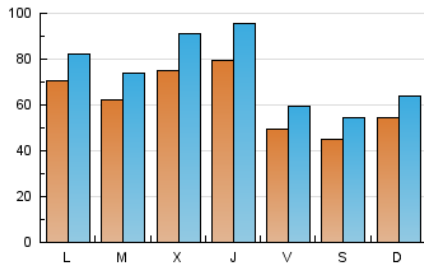

1. Cifras totales y promedios (Nacional)

MES - AÑO	NAVEGADORES UNICOS	VISITAS	PAGINAS
Octubre - 2024	111.953	234.040	359.525
PROMEDIO DIARIO	6.318	7.550	11.598
PROMEDIO LUNES-VIERNES	6.790	8.121	12.489
PROMEDIO SABADO-DOMINGO	4.960	5.907	9.035
PAGINAS / VISITAS	1,54		
DURACION MEDIA VISITAS	0:02:54		
TIEMPO INTERACCIÓN MEDIO	0:02:59		

2. Secciones (Nacional)

	PAGINAS	%
HOME	52.435	14.58 %
RESTO	307.090	85.42 %

3. Por día del mes (Nacional)

Día	N. únicos	Visitas	Páginas	Día	N. únicos	Visitas	Páginas	Día	N. únicos	Visitas	Páginas
1	6.035	7.019	11.332	11	4.383	5.397	9.030	21	5.259	6.288	10.105
2	4.495	5.330	8.985	12	2.948	3.667	6.260	22	6.589	7.794	12.065
3	4.708	5.594	9.061	13	5.141	6.090	9.165	23	5.261	6.172	9.861
4	5.324	6.300	9.863	14	10.074	11.204	14.965	24	5.493	6.572	9.932
5	4.878	5.614	8.098	15	6.326	7.826	12.747	25	5.498	6.524	9.615
6	6.069	6.944	10.112	16	4.901	5.854	9.372	26	5.685	6.958	10.402
7	8.871	10.471	14.406	17	6.632	7.742	11.810	27	4.092	4.846	7.707
8	6.519	7.462	11.515	18	4.525	5.474	8.709	28	4.020	4.894	8.039
9	6.589	7.967	12.440	19	4.442	5.428	8.958	29	5.508	6.943	11.127
10	7.821	9.086	14.803	20	6.425	7.708	11.577	30	16.134	20.217	29.667
								31	15.203	18.655	27.797

4. Gráficas (Nacional)

4.1 Por día de la semana (promedio)

N. únicos / Visitas (x 100)

Páginas (x 100)

4.2 Por franja horaria (promedio)

Visitas_ (x 1000)

Páginas (x 1000)

4.3 Por meses