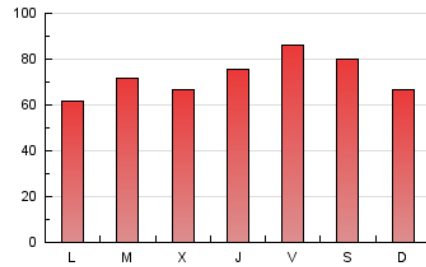

Pàgines (x 100)