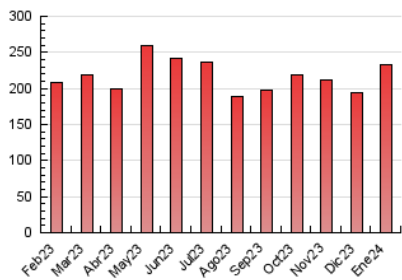

Pàgines (x 1000)