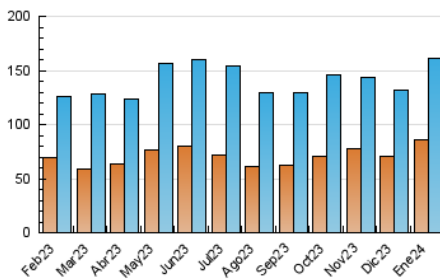

4.3 Per mesos

N. únics / Visites (x 1000)