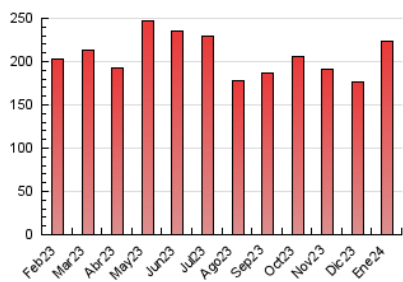

Pàgines (x 1000)