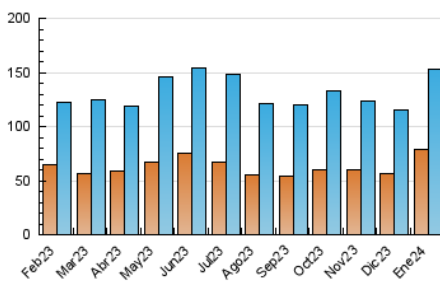

4.3 Per mesos

N. únics / Visites (x 1000)