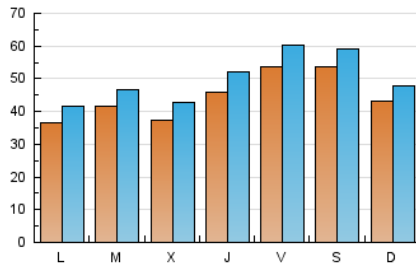

4. Gràfiques (Nacional)

4.1 Per dia de la setmana (promig)

N. únics / Visites (x 100)