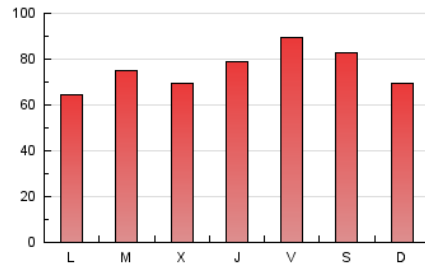

Pàgines (x 100)