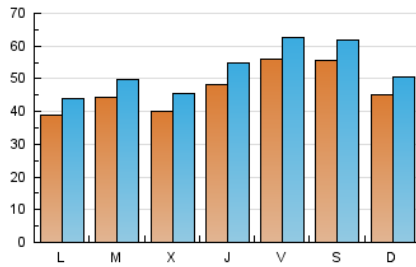

4. Gràfiques (Nacional i Internacional)

4.1 Per dia de la setmana (promig)

N. únics / Visites (x 100)