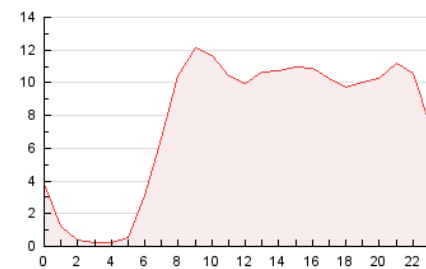

2. Seccions (Nacional)

	PÀGINES	%
HOME	41.616	22.38 %
RESTA	144.350	77.62 %

3. Per dia del mes (Nacional)

Dia	N. únics	Visites	Pàgines	Dia	N. únics	Visites	Pàgines	Dia	N. únics	Visites	Pàgines
1	2.540	2.906	4.985	11	5.458	6.488	9.277	21	3.073	3.407	5.522
2	2.337	2.709	4.403	12	7.168	8.491	12.057	22	2.547	2.873	4.373
3	1.917	2.179	3.229	13	3.465	3.855	5.849	23	2.329	2.651	4.428
4	4.832	5.298	7.780	14	2.024	2.379	4.023	24	4.617	5.198	7.753
5	3.881	4.344	6.892	15	1.961	2.286	3.513	25	3.386	3.816	5.920
6	3.655	4.107	6.500	16	2.717	3.187	5.252	26	3.858	4.504	7.012
7	3.303	3.739	5.484	17	4.412	5.190	7.333	27	12.106	12.661	15.962
8	3.908	4.358	5.966	18	4.061	4.629	6.479	28	5.090	5.515	8.020
9	2.699	3.076	4.562	19	2.995	3.443	5.371	29	3.699	4.086	6.127
10	3.944	4.467	6.640	20	2.869	3.243	5.254				

4. Gràfiques (Nacional)

4.1 Per dia de la setmana (promig)

N. únics / Visites (x 100)

Pàgines (x 100)

4.2 Per franja horària (promig)

Visites_ (x 1000)

Pàgines (x 1000)

4.3 Per mesos