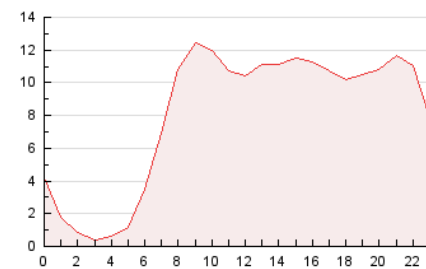

2. Seccions (Nacional i Internacional)

	PÀGINES	%
HOME	42.203	21.56 %
RESTA	153.504	78.44 %

3. Per dia del mes (Nacional i Internacional)

Dia	N. únics	Visites	Pàgines	Dia	N. únics	Visites	Pàgines	Dia	N. únics	Visites	Pàgines
1	2.978	3.357	5.466	11	5.699	6.752	9.565	21	3.349	3.690	5.837
2	2.761	3.074	4.869	12	7.434	8.737	12.396	22	2.856	3.181	4.750
3	2.418	2.700	3.788	13	3.768	4.202	6.196	23	2.628	3.023	4.763
4	5.072	5.555	8.044	14	2.300	2.661	4.336	24	4.870	5.499	8.066
5	4.109	4.601	7.243	15	2.238	2.571	3.817	25	3.667	4.083	6.244
6	3.907	4.342	6.812	16	2.964	3.462	5.564	26	4.176	4.837	7.356
7	3.541	3.980	5.794	17	4.632	5.398	7.593	27	12.409	12.999	16.349
8	4.133	4.597	6.225	18	4.273	4.841	6.761	28	5.420	5.824	8.401
9	2.957	3.354	4.886	19	3.247	3.713	5.675	29	3.983	4.389	6.451
10	4.189	4.700	6.916	20	3.124	3.491	5.544				

4. Gràfiques (Nacional i Internacional)

4.1 Per dia de la setmana (promig)

N. únics / Visites (x 100)

Pàgines (x 100)

4.2 Per franja horària (promig)

Visites_ (x 1000)

Pàgines (x 1000)

4.3 Per mesos