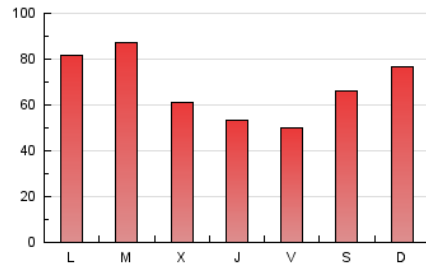

Pàgines (x 100)