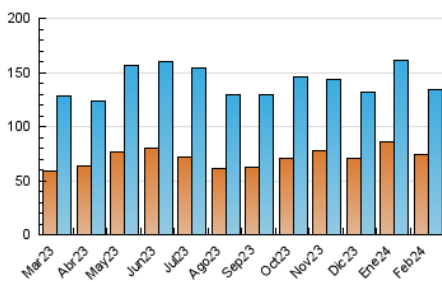

4.3 Per mesos

N. únics / Visites (x 1000)