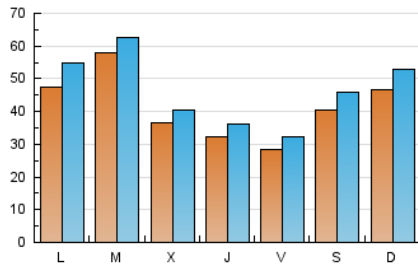

4. Gràfiques (Nacional i Internacional)

4.1 Per dia de la setmana (promig)

N. únics / Visites (x 100)