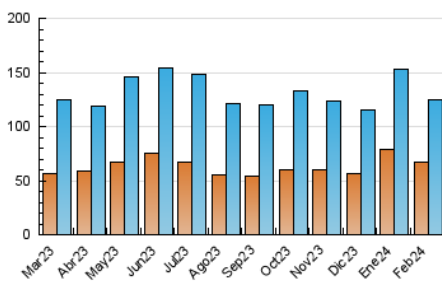

4.3 Per mesos

N. únics / Visites (x 1000)