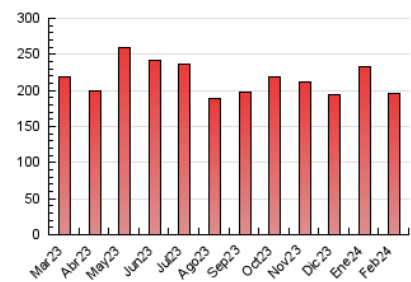

Pàgines (x 1000)