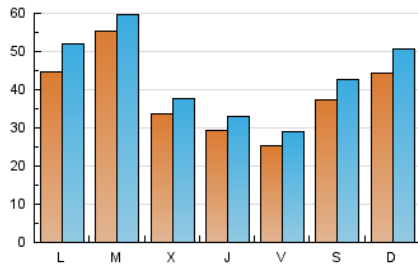

4. Gràfiques (Nacional)

4.1 Per dia de la setmana (promig)

N. únics / Visites (x 100)