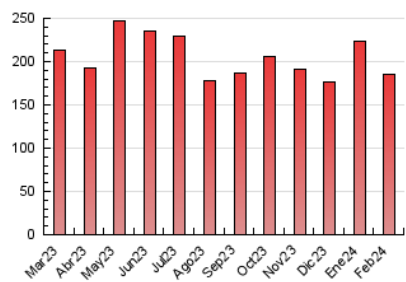

Pàgines (x 1000)