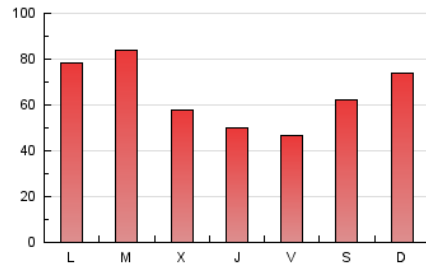

Pàgines (x 100)