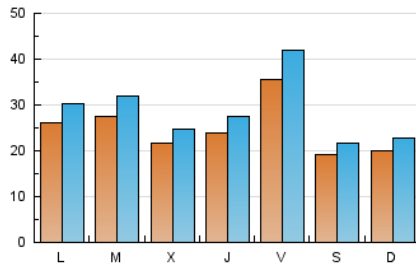

4. Gràfiques (Nacional i Internacional)

4.1 Per dia de la setmana (promig)

N. únics / Visites (x 100)