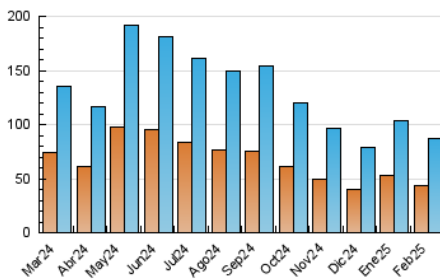

##### 4.2 Per franja horària (promig)

Visites\_ (x 1000)

Pàgines (x 1000)

##### 4.3 Per mesos

N. únics / Visites (x 1000)

Pàgines (x 1000)