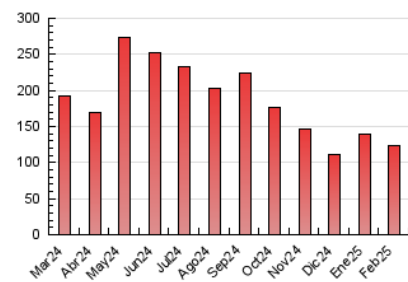

### 4.2 Per franja horària (promig)

Visites\_ (x 1000)

Pàgines (x 1000)

### 4.3 Per mesos

N. únics / Visites (x 1000)

Pàgines (x 1000)