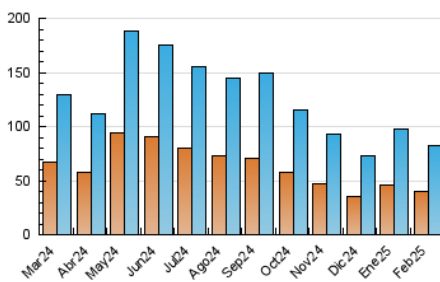

### 4.1 Per dia de la setmana (promig)

N. únics / Visites (x 100)

Pàgines (x 100)

### 4.2 Per franja horària (promig)

Visites\_ (x 1000)

Pàgines (x 1000)

### 4.3 Per mesos

N. únics / Visites (x 1000)

Pàgines (x 1000)