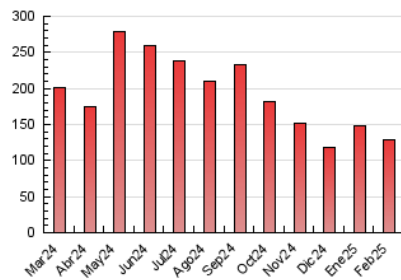

##### 4.2 Per franja horària (promig)

Visites\_ (x 1000)

Pàgines (x 1000)

##### 4.3 Per mesos

N. únics / Visites (x 1000)

Pàgines (x 1000)