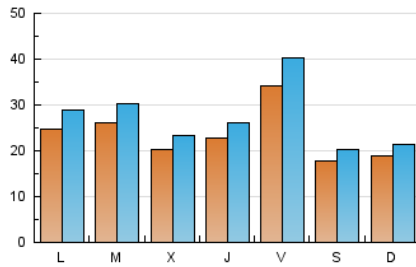

4. Gràfiques (Nacional)

4.1 Per dia de la setmana (promig)

N. únics / Visites (x 100)