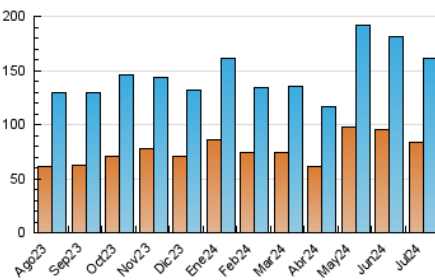

##### 4.1 Per dia de la setmana (promig)

N. únics / Visites (x 100)

Pàgines (x 100)

##### 4.2 Per franja horària (promig)

Visites\_ (x 1000)

Pàgines (x 1000)

##### 4.3 Per mesos

N. únics / Visites (x 1000)

Pàgines (x 1000)