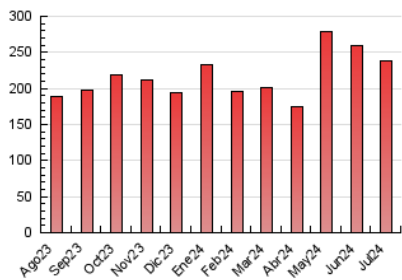

##### 4.2 Per franja horària (promig)

Visites\_ (x 1000)

Pàgines (x 1000)

##### 4.3 Per mesos

N. únics / Visites (x 1000)

Pàgines (x 1000)