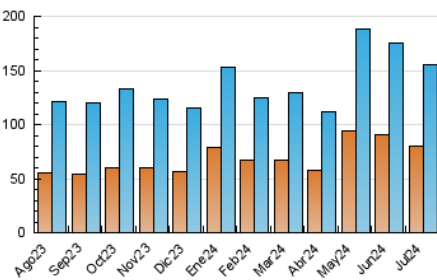

#### 3. Per dia del mes (Nacional)

Dia	N. únics	Visites	Pàgines	Dia	N. únics	Visites	Pàgines	Dia	N. únics	Visites	Pàgines
1	7.725	8.648	11.433	11	5.424	6.237	9.257	21	3.311	3.824	5.533
2	7.530	8.209	10.504	12	4.231	4.827	7.709	22	4.399	4.844	7.958
3	6.731	7.901	11.391	13	2.297	2.600	4.179	23	2.320	2.755	4.870
4	8.132	9.037	12.786	14	6.030	7.409	12.149	24	2.302	2.690	4.466
5	4.568	5.145	7.396	15	4.816	5.690	10.353	25	2.214	2.633	4.313
6	7.323	8.152	10.329	16	2.428	2.841	5.073	26	3.448	3.848	6.136
7	5.251	5.693	7.683	17	2.967	3.448	5.654	27	2.214	2.543	3.937
8	3.703	4.307	6.716	18	4.447	5.123	7.808	28	1.934	2.228	3.499
9	3.022	3.514	5.559	19	4.320	5.050	7.793	29	6.765	7.579	10.712
10	4.311	5.044	7.204	20	2.620	2.887	4.311	30	7.533	8.266	11.355
								31	2.501	2.817	4.564

#### 4.1 Per dia de la setmana (promig)

N. únics / Visites (x 100)

Pàgines (x 100)

#### 4.2 Per franja horària (promig)

Visites\_ (x 1000)

Pàgines (x 1000)

#### 4.3 Per mesos

N. únics / Visites (x 1000)

Pàgines (x 1000)