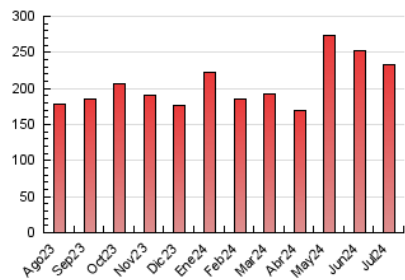

#### 4.1 Per dia de la setmana (promig)

N. únics / Visites (x 100)

Pàgines (x 100)

#### 4.2 Per franja horària (promig)

Visites\_ (x 1000)

Pàgines (x 1000)

#### 4.3 Per mesos

N. únics / Visites (x 1000)

Pàgines (x 1000)