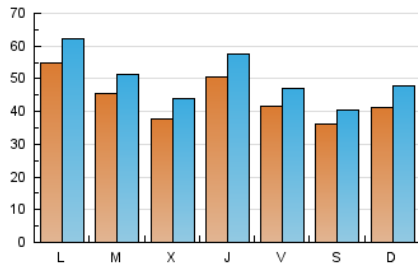

4. Gràfiques (Nacional)

4.1 Per dia de la setmana (promig)

N. únics / Visites (x 100)