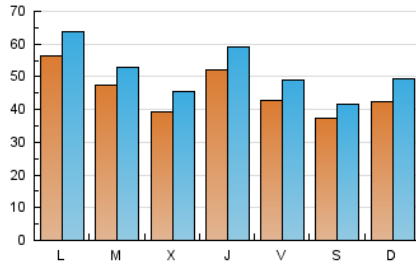

4. Gràfiques (Nacional i Internacional)

4.1 Per dia de la setmana (promig)

N. únics / Visites (x 100)