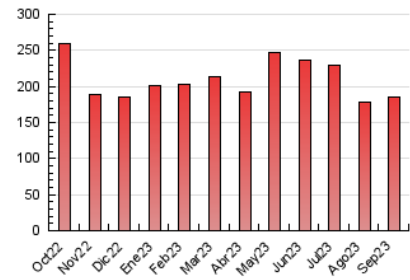

Pàgines (x 1000)