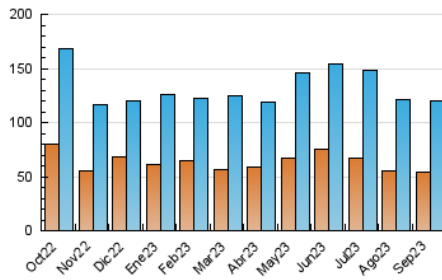

4.2 Per franja horària (promig)

Visites_ (x 1000)

Pàgines (x 1000)

4.3 Per mesos

N. únics / Visites (x 1000)