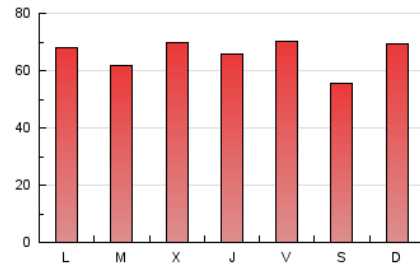

Pàgines (x 100)