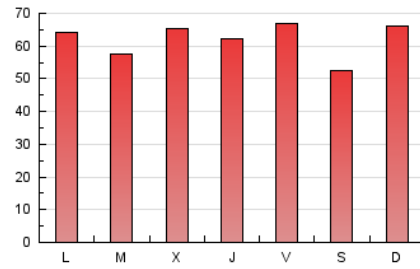

Pàgines (x 100)