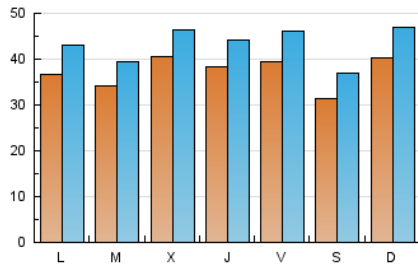

4. Gràfiques (Nacional i Internacional)

4.1 Per dia de la setmana (promig)

N. únics / Visites (x 100)