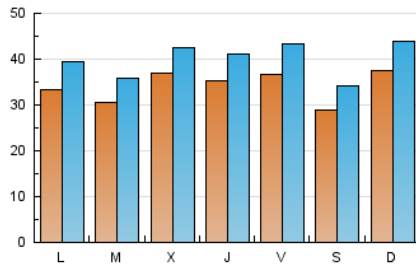

4. Gràfiques (Nacional)

4.1 Per dia de la setmana (promig)

N. únics / Visites (x 100)