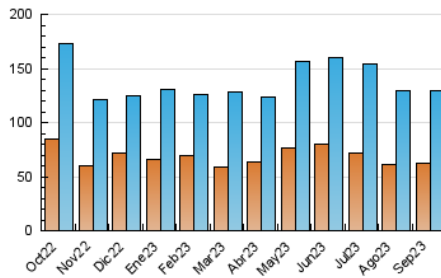

4.2 Per franja horària (promig)

Visites_ (x 1000)

Pàgines (x 1000)

4.3 Per mesos

N. únics / Visites (x 1000)