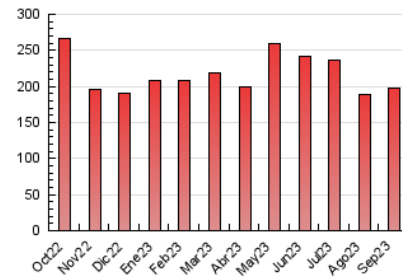

Pàgines (x 1000)