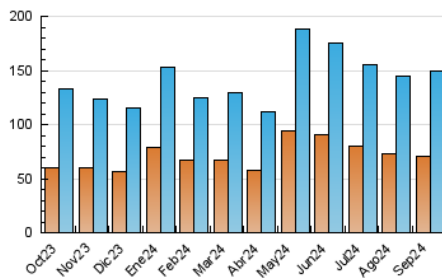

4.3 Per mesos

N. únics / Visites (x 1000)