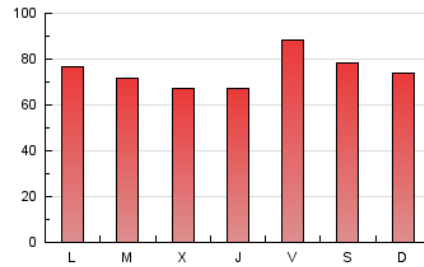

Pàgines (x 100)