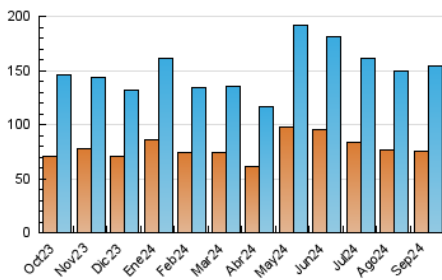

4.3 Per mesos

N. únics / Visites (x 1000)