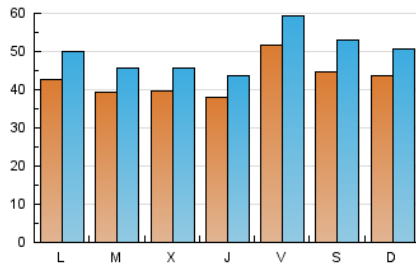

4. Gràfiques (Nacional)

4.1 Per dia de la setmana (promig)

N. únics / Visites (x 100)