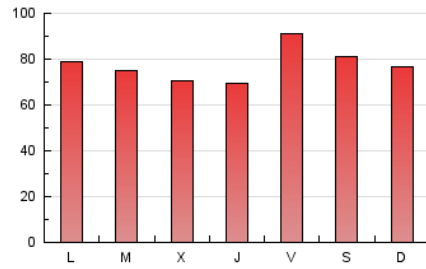

Pàgines (x 100)