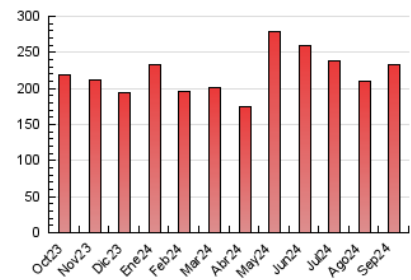

Pàgines (x 1000)