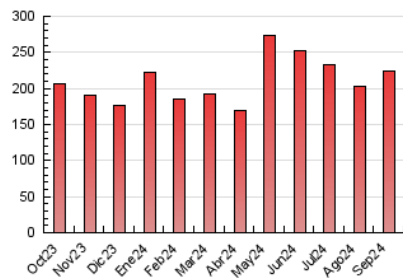

Pàgines (x 1000)