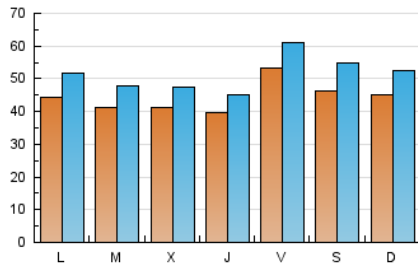

4. Gràfiques (Nacional i Internacional)

4.1 Per dia de la setmana (promig)

N. únics / Visites (x 100)